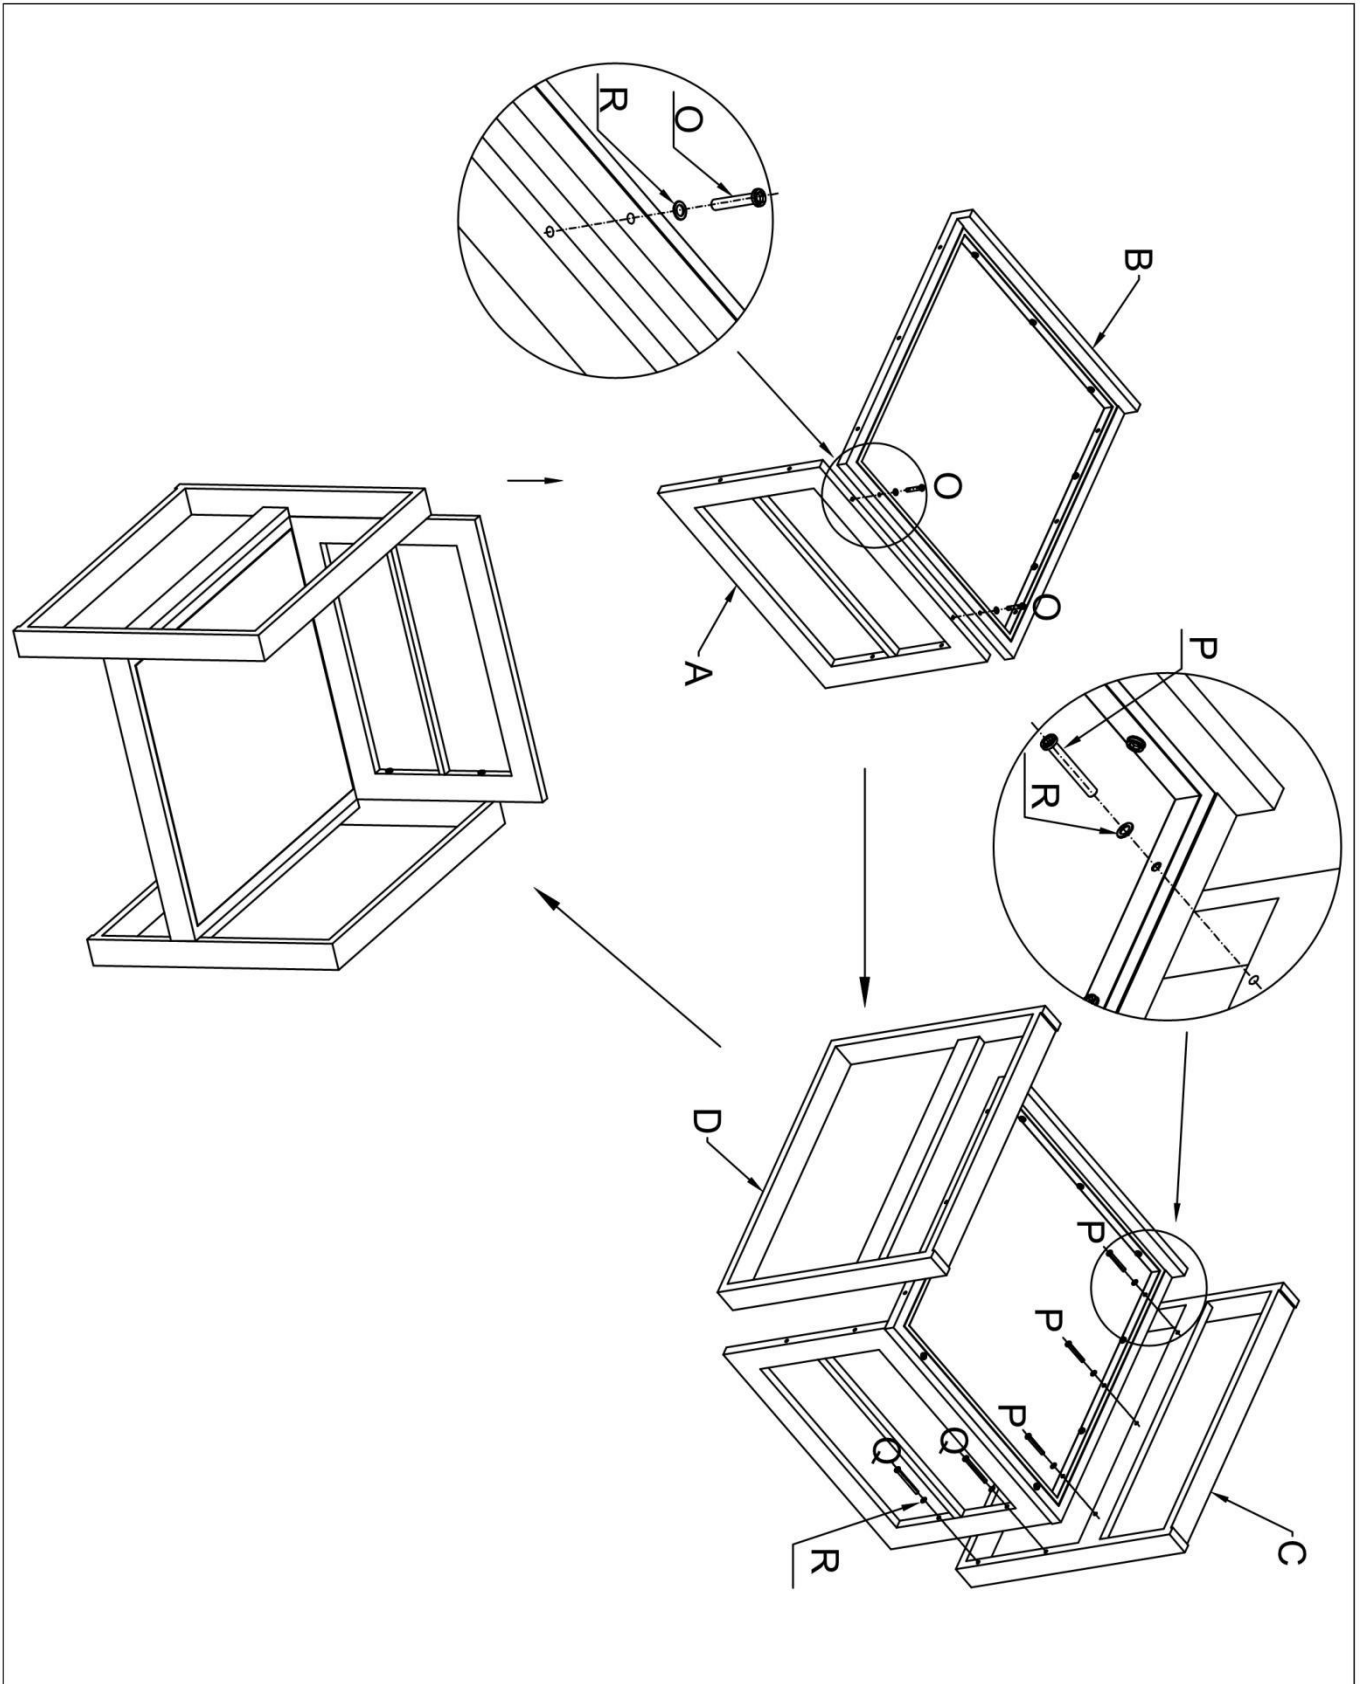

Montage Stoel Limone

Controleer regelmatig of de schroeven goed vast zitten en trek deze zo nodig aan.