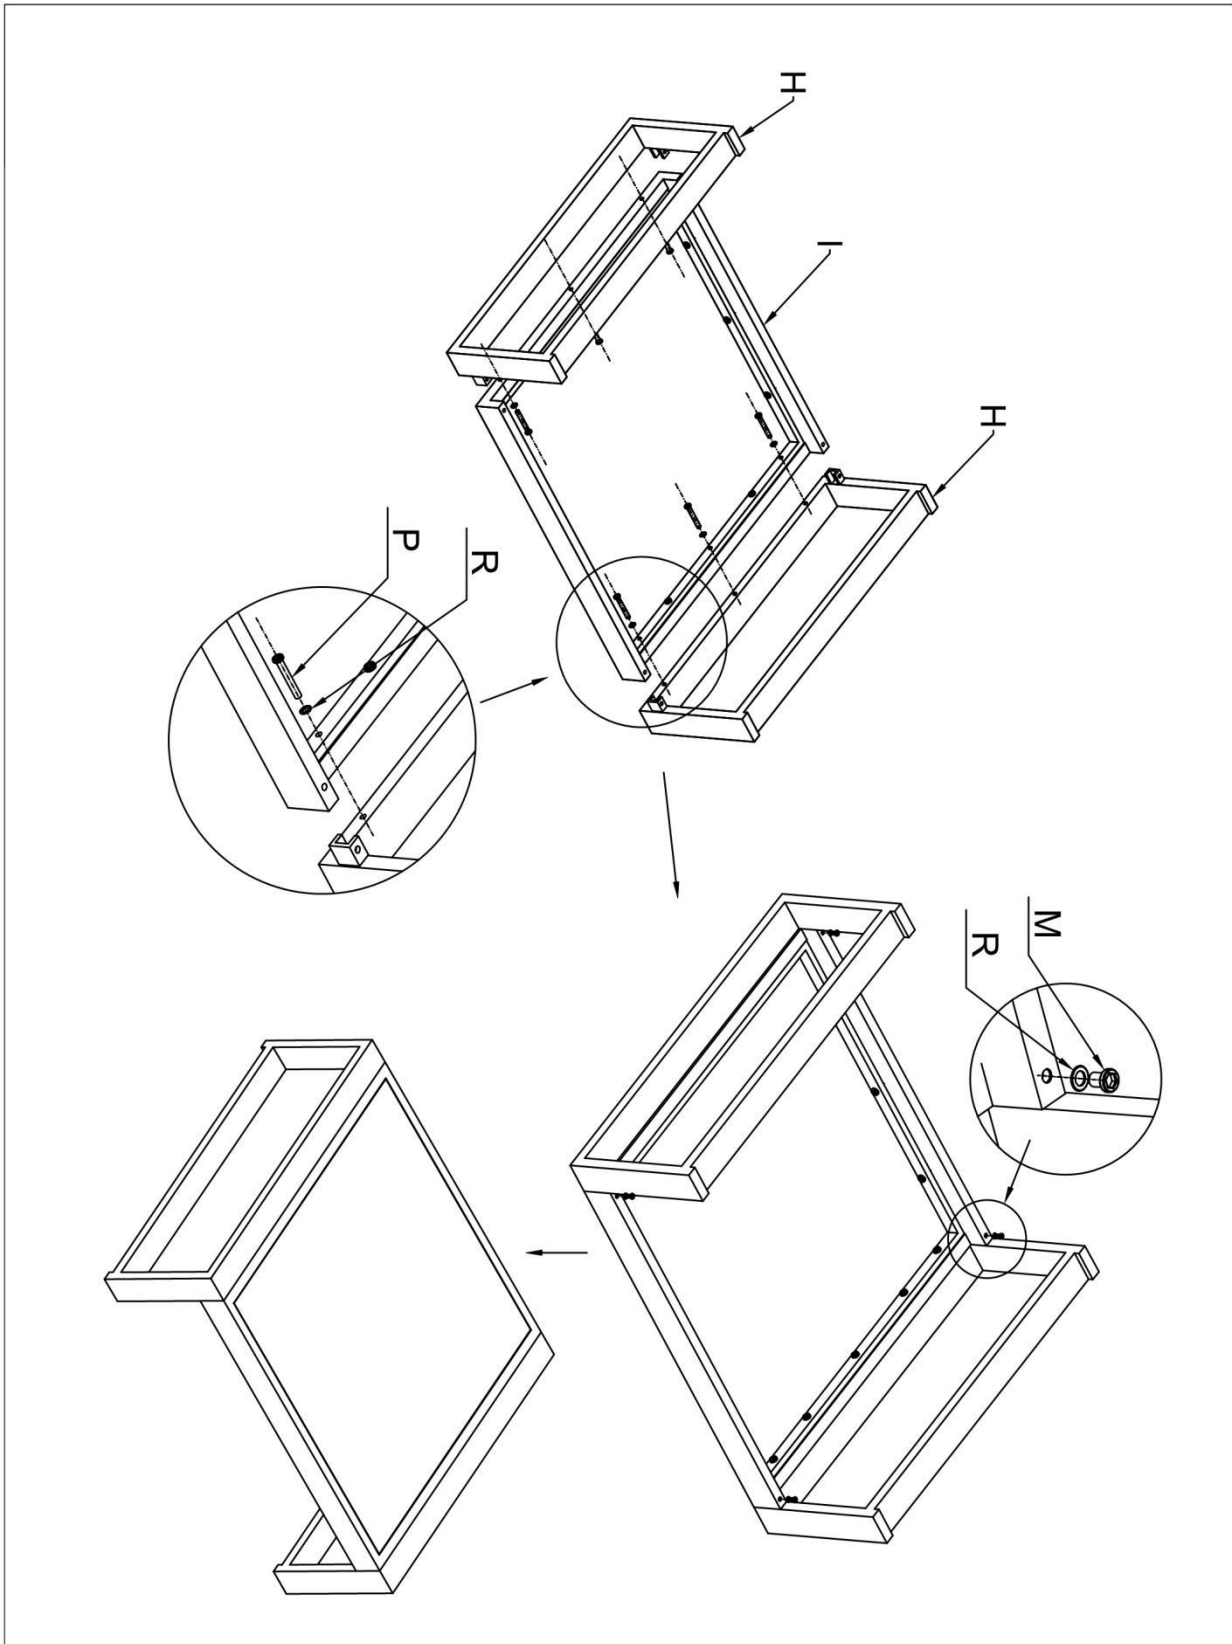

Montage Ontlasting Limone

Controleer regelmatig of de schroeven goed vast zitten en trek deze zo nodig aan.