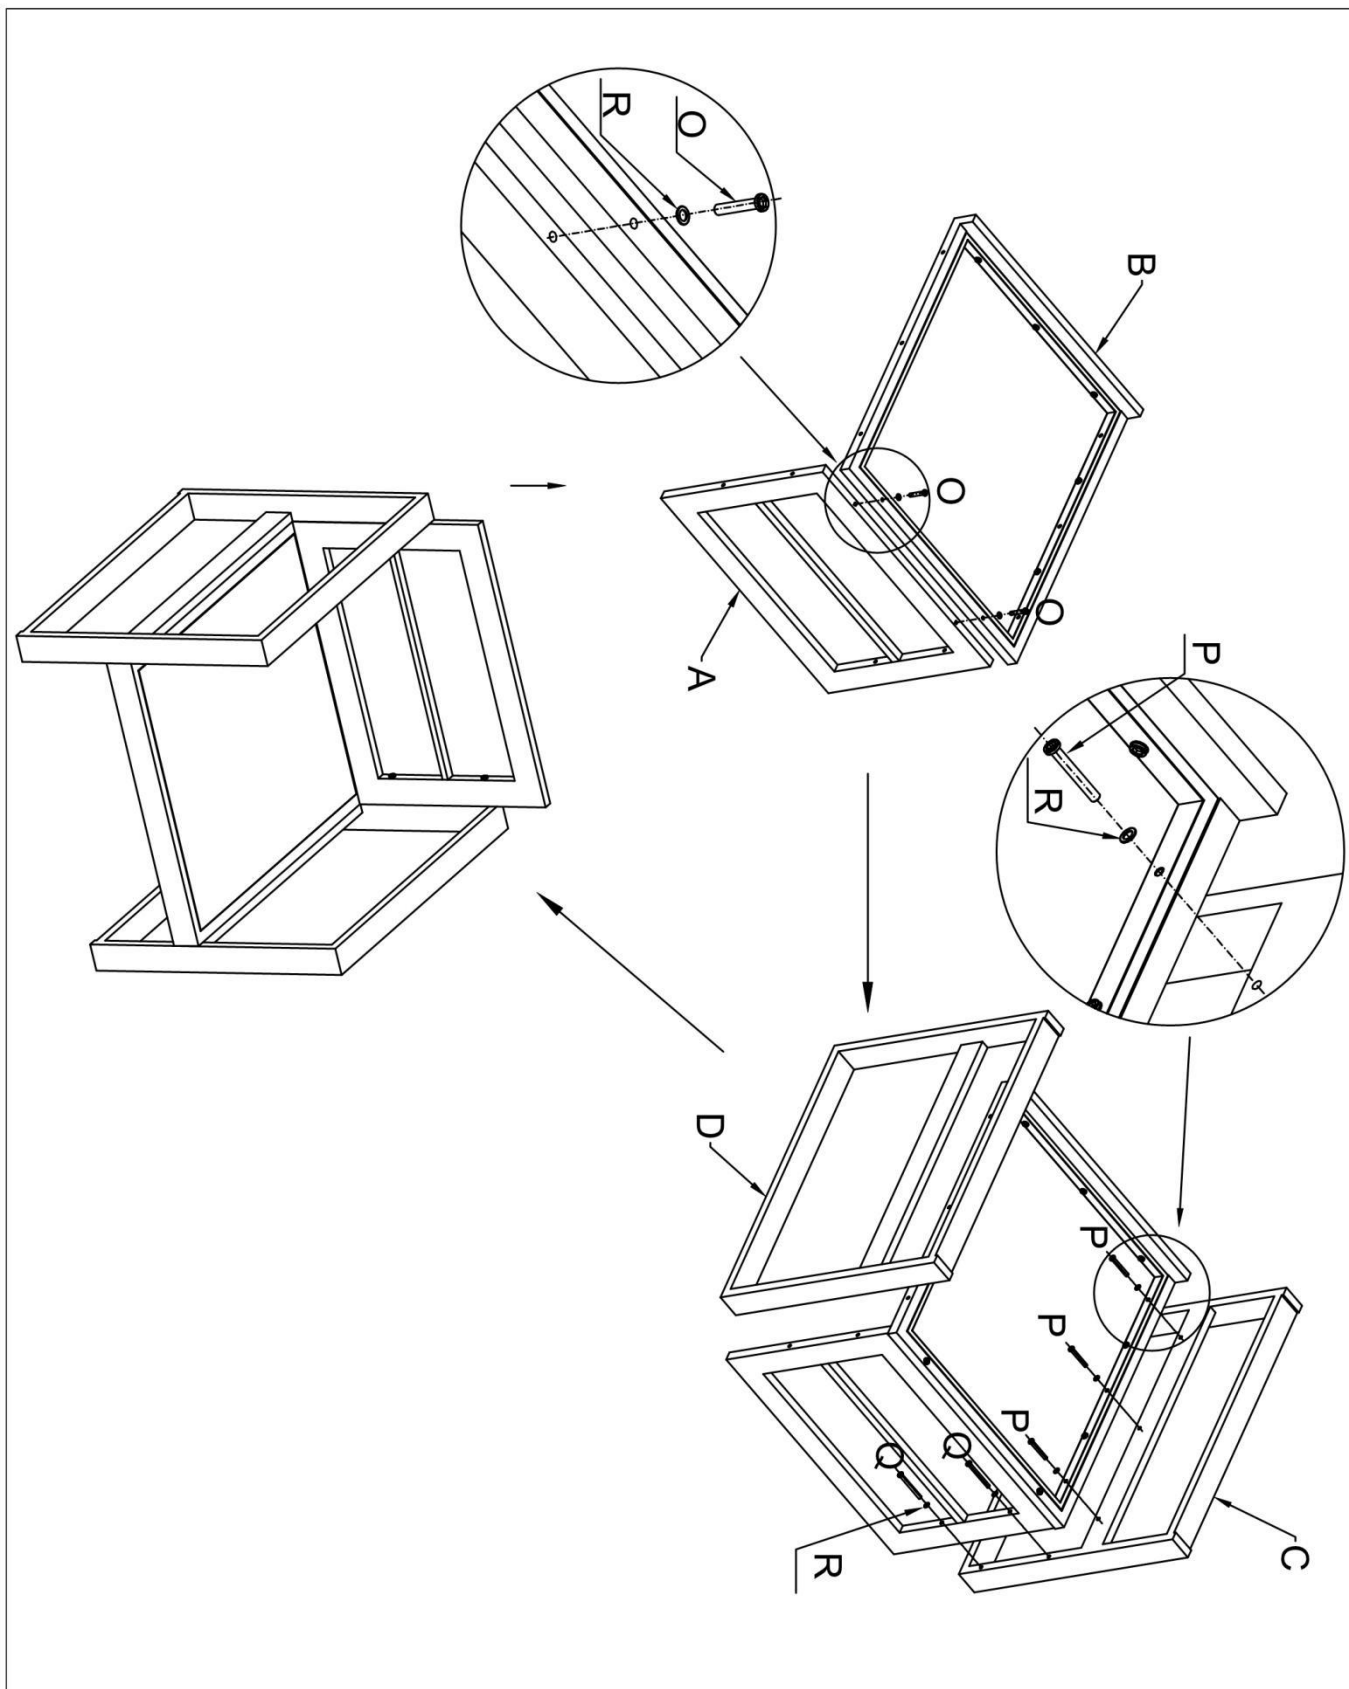

L`installation du chair Limone

Merci de contrôler régulièrement le serrage des vis en les resserrant si besoin.