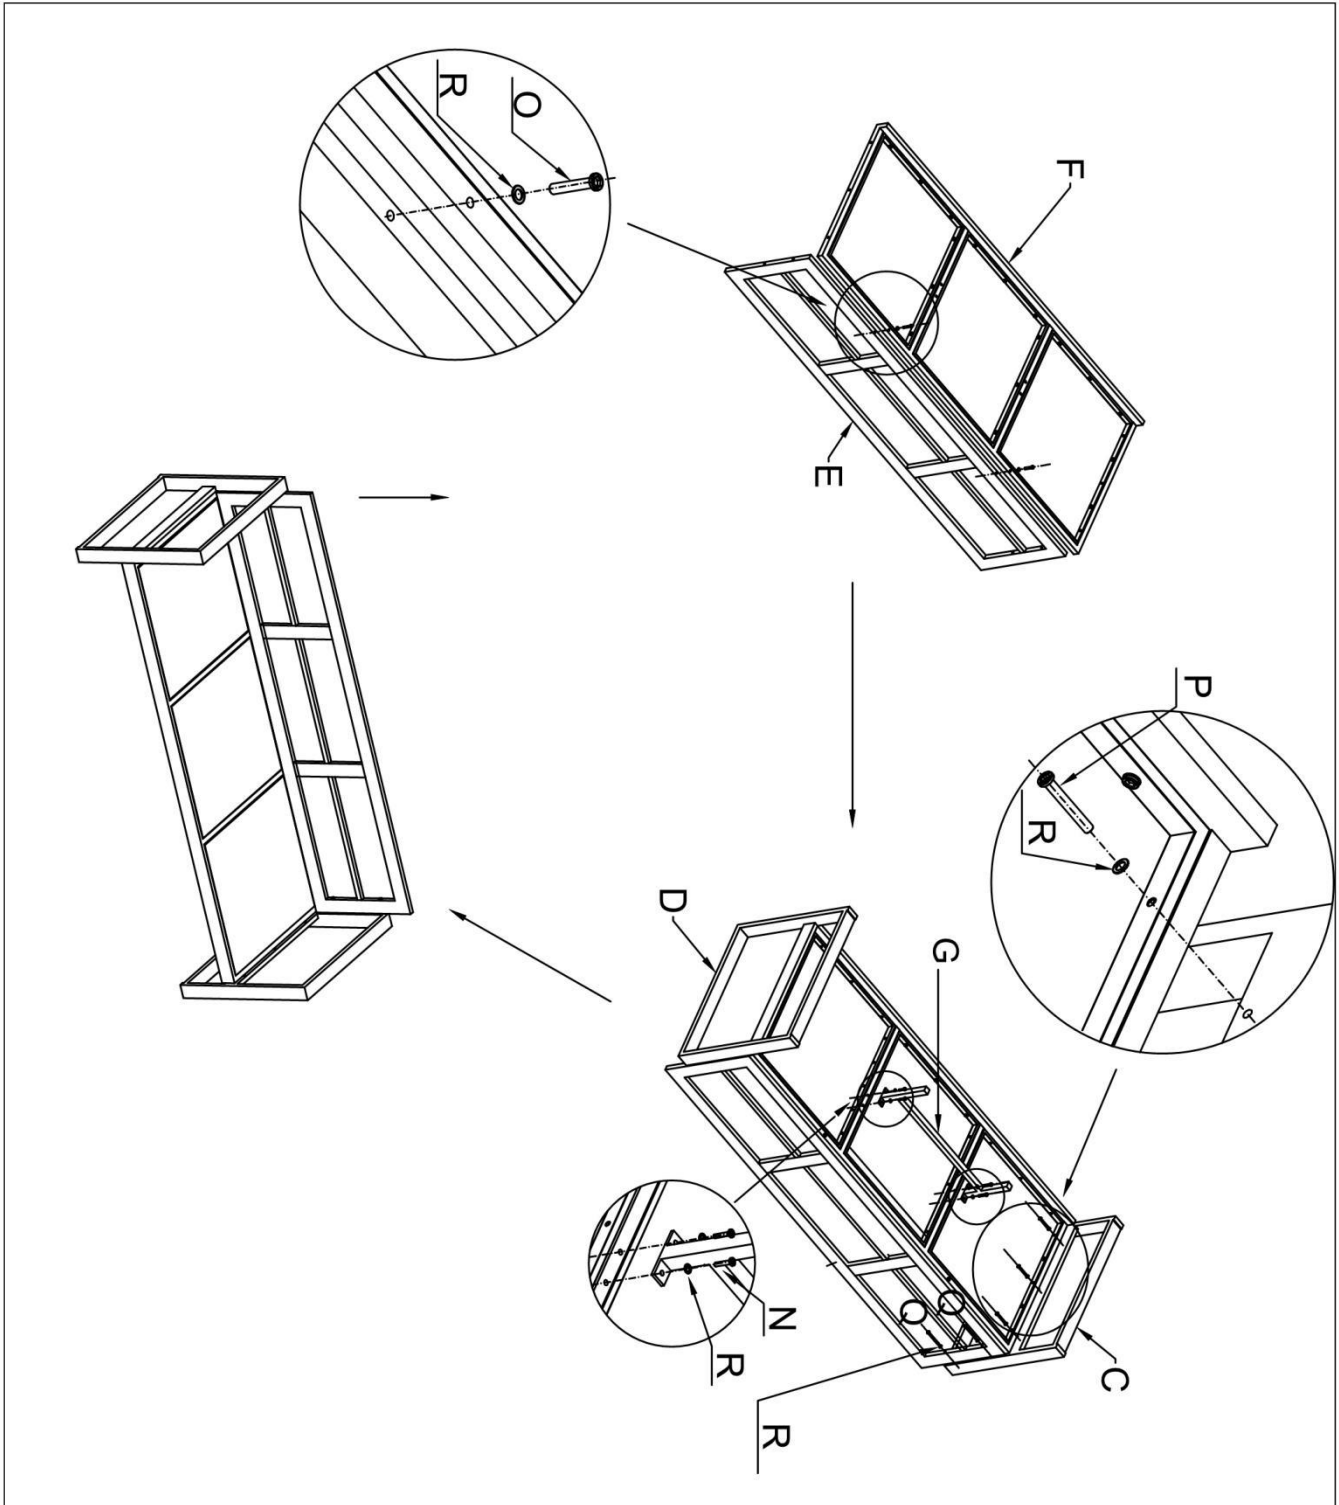

Montage Bank Limone

Controleer regelmatig of de schroeven goed vast zitten en trek deze zo nodig aan.