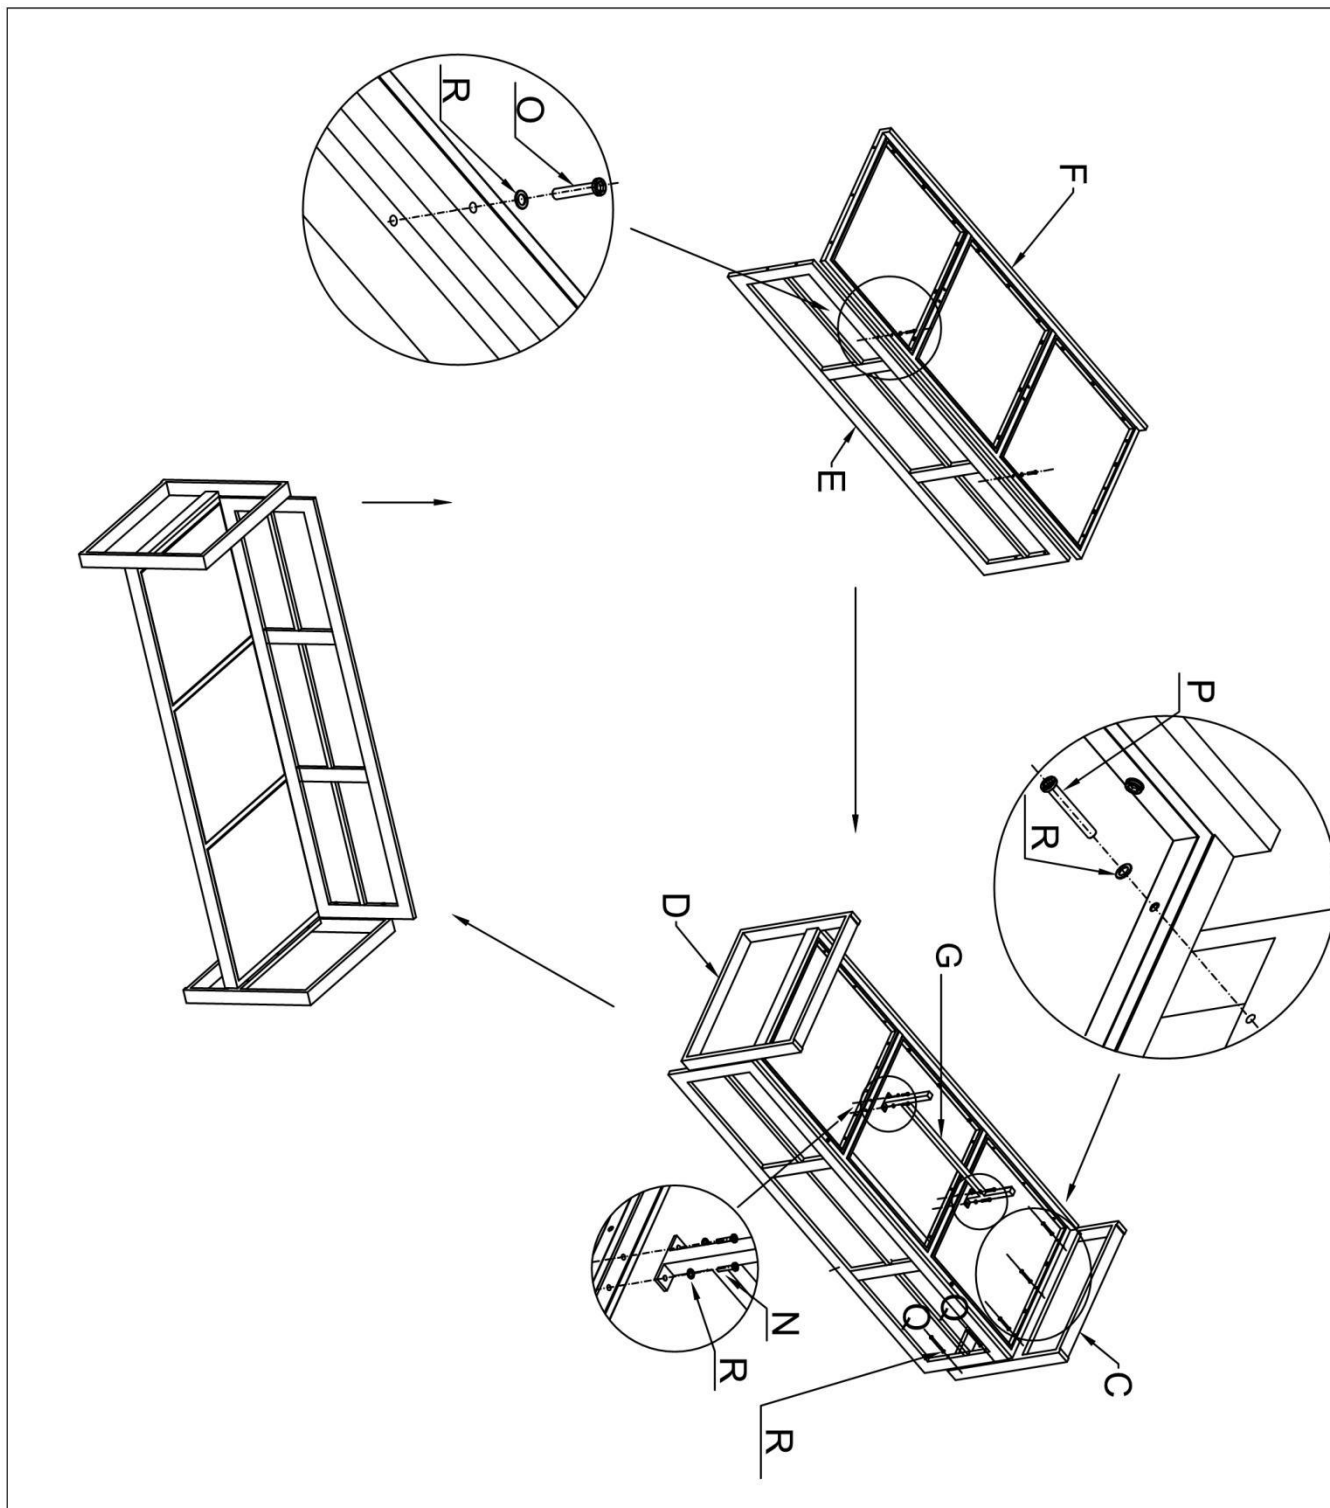

L`installation du canapé Limone

Merci de contrôler régulièrement le serrage des vis en les resserrant si besoin.