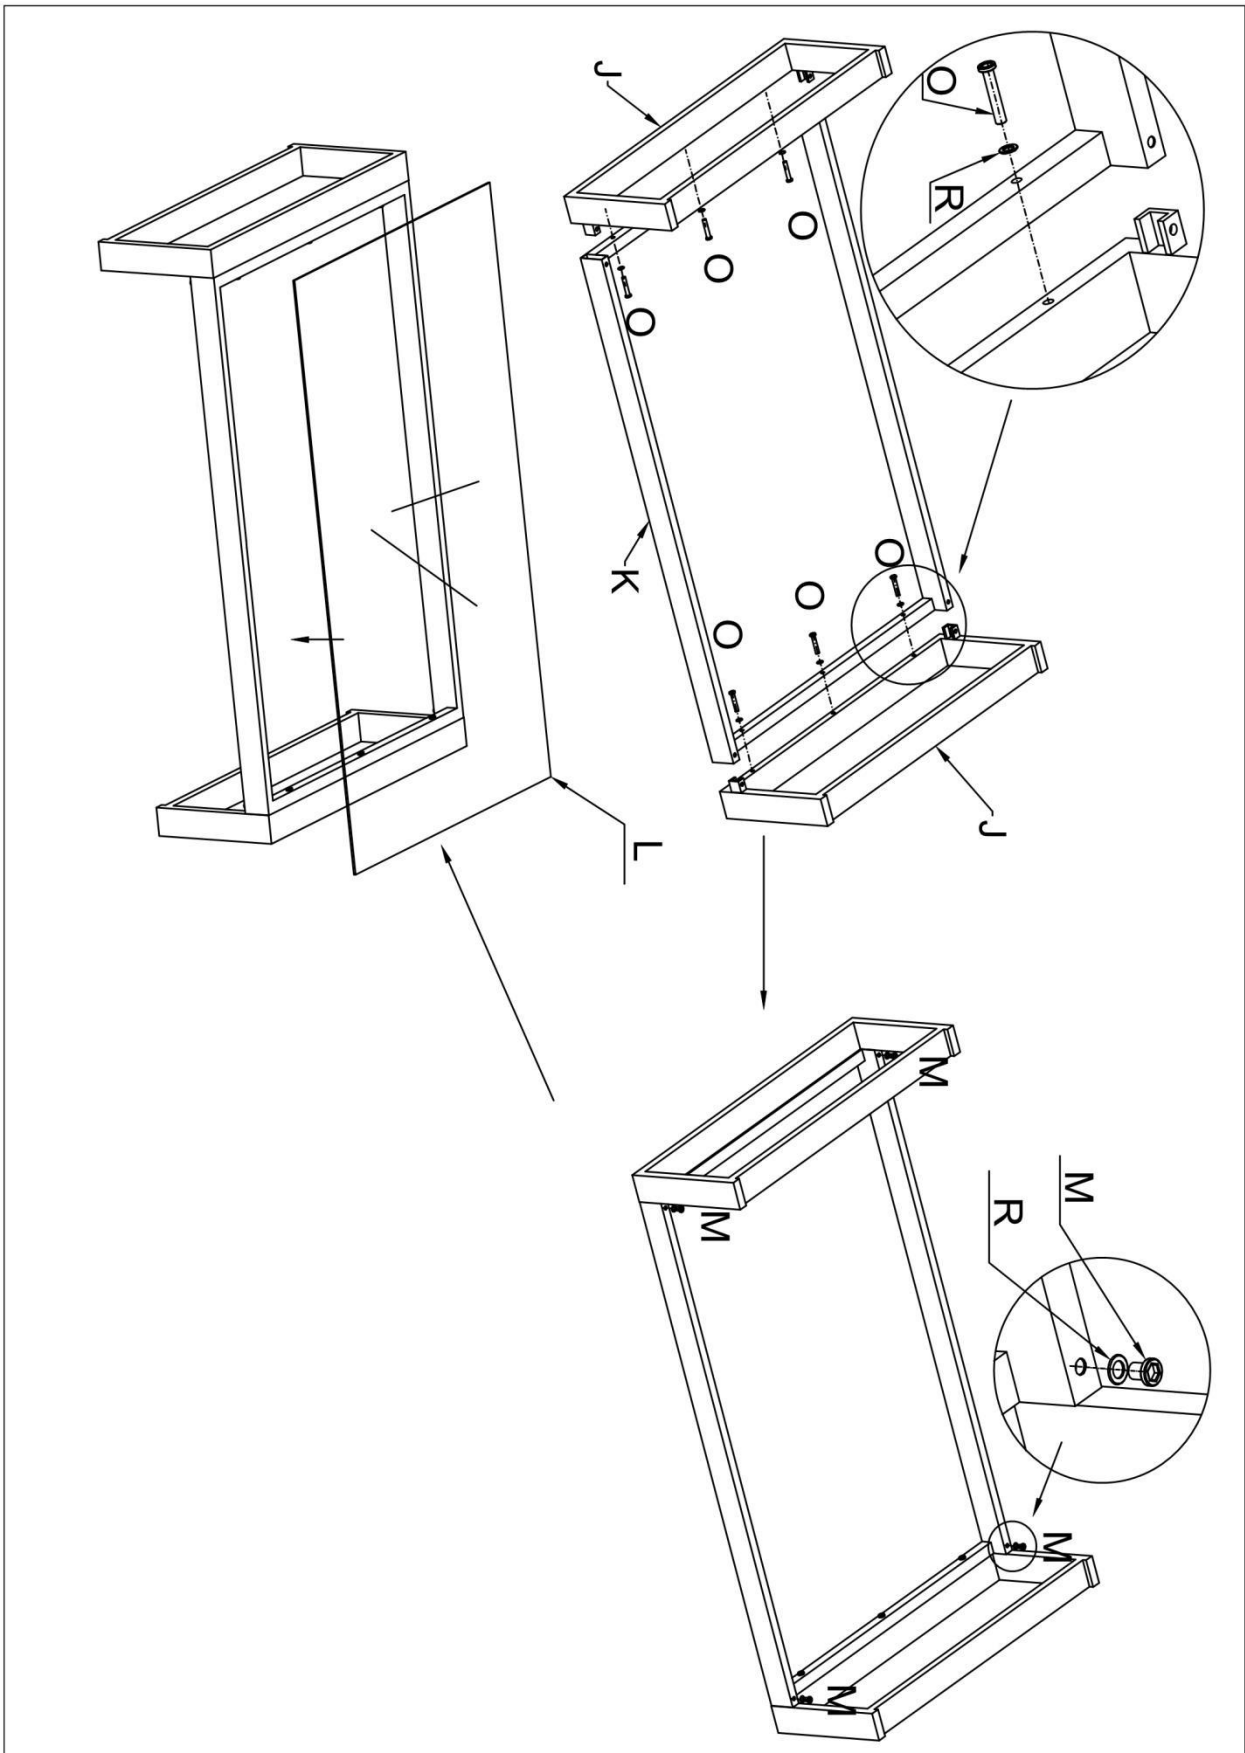

Montage Tisch Limone

Bitte überprüfen Sie regelmäßig die Schrauben und ziehen Sie diese ggf. nach.

2076911519298
MG-19-LT115

Notice d'utilisation
Aluminium Lounge Set Limone

MERCI DE LIRE ATTENTIVEMENT LA NOTICE D'UTILISATION ET DE LA CONSERVER POUR UN USAGE ULTÉRIEUR.