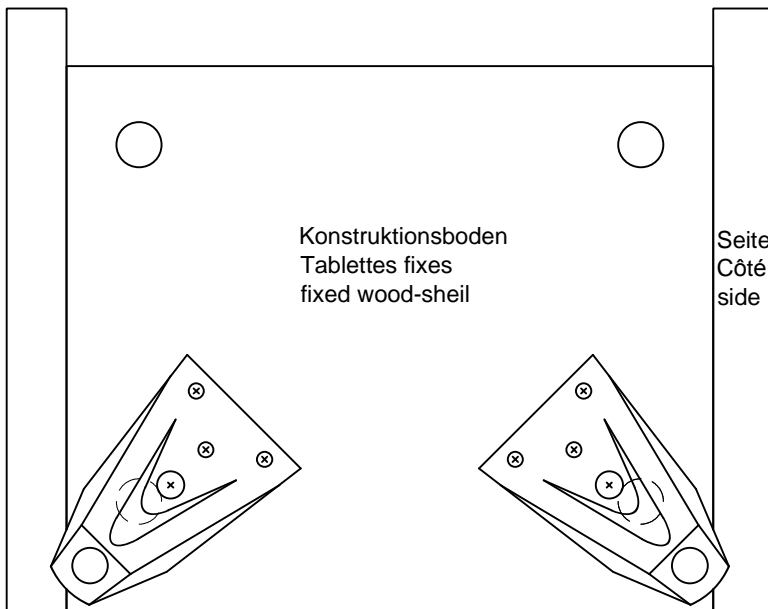

980-000583

Die Schrankaufhänger dienen zur Kippsicherung des Schrankes und müssen grundsätzlich montiert werden.

The hinges are used as a "safety latch" and must be thoroughly monitored.

Le fixations doit s'emboîter dans l'élément mural pour que l'armoire soit stable.

Vorderkante mit Beschichtung
Bord frontal avec moulure
border with coating

Montageschablone Matrice de montage template for assembly

Konstruktionsboden
Tablettes fixes
fixed wood-sheil

Vorderkante mit Beschichtung
Bord frontal avec moulure
border with coating