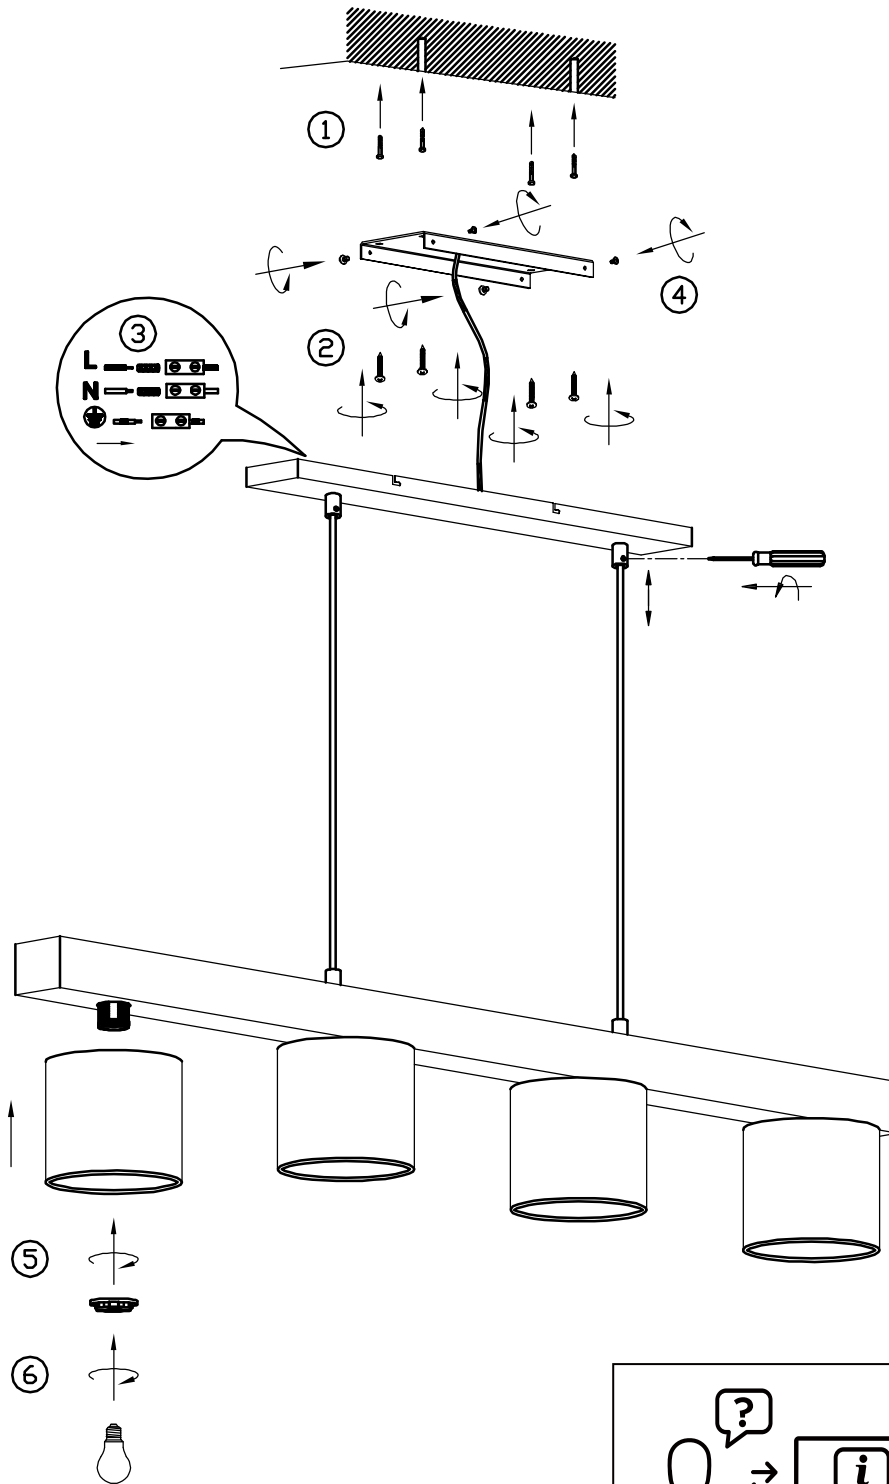

**230V ~ 50Hz, 4 x E14/ max. 28W**

reality-leuchten.de/  
R30654001