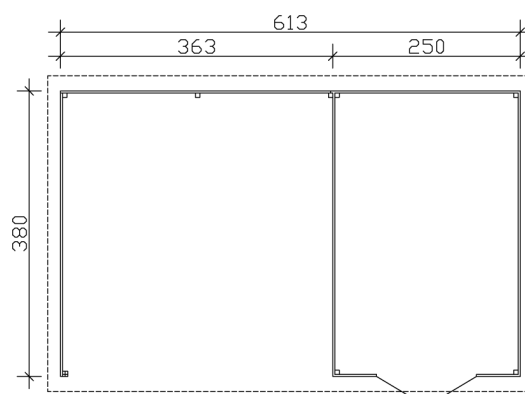

### Datenblatt / Baubeschreibung

Material	Nordische Fichte
Farbe	Natur
Farbbehandlung	Unbehandelt
Größe	613 x 380 cm
Aufstellbreite (Sockelmaß)	613 cm
Aufstelltiefe (Sockelmaß)	380 cm
Außenbreite inkl. Dachüberstand	653 cm
Außentiefe inkl. Dachüberstand	420 cm
Firsthöhe	288 cm
Seitenwandhöhe	219 cm
Wandart	Blockbohlen
Wandstärke	28 mm
Eckverbindung	Trend, stumpf gestoßen
Windverband	Eckpfosten mit Verschraubung
Anzahl Räume	1
Dachform	Satteldach

EAN-Nummer

4018211603275

---

**GARTENHAUS TILBURG, 28MM**  
613 x 380 cm

Grundriss

Schnitt

## GARTENHAUS TILBURG, 28MM

613 x 380 cm  
Schnitte und Ansichten Maßstab 1:100

Ansicht Vorne

Ansicht Hinten

**GARTENHAUS TILBURG, 28MM**  
613 x 380 cm  
Schnitte und Ansichten Maßstab 1:100

Ansicht Rechts

Ansicht Links

**GARTENHAUS TILBURG, 28MM**  
613 x 380 cm  
Schnitte und Ansichten Maßstab 1:100