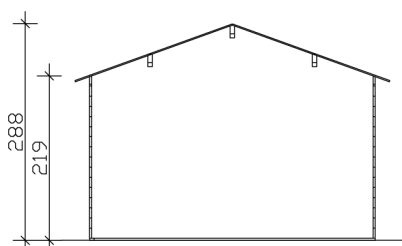

### Datenblatt / Baubeschreibung

Material	Nordische Fichte
Farbe	Natur
Farbbehandlung	Unbehandelt
Größe	613 x 380 cm
Aufstellbreite (Sockelmaß)	613 cm
Aufstelltiefe (Sockelmaß)	380 cm
Außenbreite inkl. Dachüberstand	653 cm
Außentiefe inkl. Dachüberstand	420 cm
Firsthöhe	288 cm
Seitenwandhöhe	219 cm
Wandart	Blockbohlen
Wandstärke	28 mm
Eckverbindung	Trend, stumpf gestoßen
Windverband	Eckpfosten mit Verschraubung
Anzahl Räume	1
Dachform	Satteldach

EAN-Nummer

4018211603275

---

**GARTENHAUS TILBURG, 28MM**  
613 x 380 cm

Grundriss

Schnitt

## GARTENHAUS TILBURG, 28MM

613 x 380 cm  
Schnitte und Ansichten Maßstab 1:100

Ansicht Vorne

Ansicht Hinten

**GARTENHAUS TILBURG, 28MM**  
613 x 380 cm  
Schnitte und Ansichten Maßstab 1:100

Ansicht Rechts

Ansicht Links

**GARTENHAUS TILBURG, 28MM**  
613 x 380 cm  
Schnitte und Ansichten Maßstab 1:100