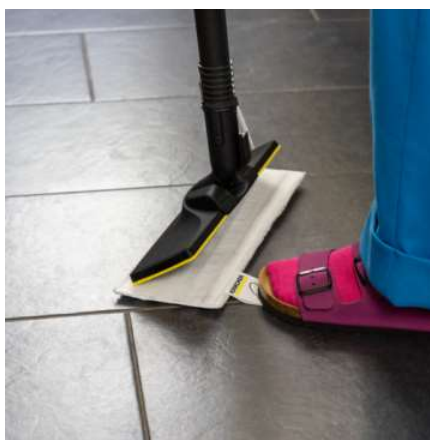

SENSITIV BODENTUCHSET EASYFIX

Das Sensitiv Bodentuchset EasyFix ist mit seinen 2 hochwertigen, weichen Bodentüchern perfekt für die sanfte Reinigung von empfindlichen, versiegelten Böden.

Bestell-Nr. 2.863-340.0

Technische Daten

EAN-Code		4066529041500
Farbe		Weiß
Gewicht	kg	0,1
Gewicht inkl. Verpackung	kg	0,1
Abmessungen (L x B x H)	mm	345 x 115 x 10

Für die besonders schonende Reinigung

- Die sehr weichen und feinen Fasern sorgen für eine besonders schonende Schmutzlösung, kombiniert mit einer hohen Schmutzaufnahme für gründliche Reinigungsergebnisse auf allen versiegelten Hartflächen.

Komfortables Klettsystem

- Einfaches Anbringen des Bodentuchs an der Bodendüse nur durch Andrücken.
- Kein Verrutschen des Bodentuchs beim Reinigen.

Fußlasche am Bodentuch

- Kein Schmutzkontakt beim Tuchwechsel: einfach auf die Fußlasche treten und die Bodendüse nach oben wegziehen.
- Anwendungsgebiet (z. B. Trennung von Küche und Bad) kann in einem Feld auf der Fußlasche notiert werden.