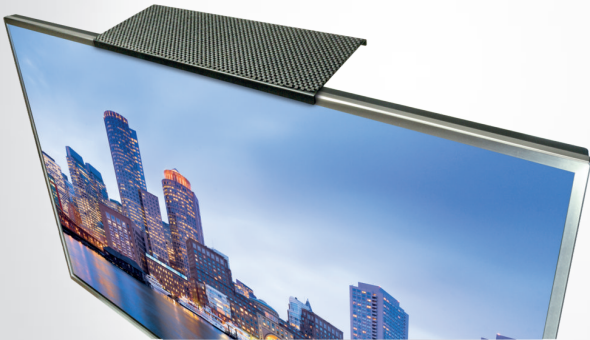

TV-Ablagesystem 18"

belastbar bis 9 kg

Das robuste SCHWAIGER® TV-Ablagesystem verschafft in Sekundenschnelle eine zusätzliche Ablagefläche mit reichlich Platz über Ihrem Flachbildschirm. So können z.B. Receiver, Soundbars oder Antennen mühelos auch bei an der Wand montierten TV Geräten

platziert werden. Der revolutionäre TV Topper lässt sich dabei individuell an nahezu jedem Flachbildschirm unabhängig von dessen Größe ohne Werkzeug montieren. Damit alles, was zum TV gehört, sich auch beim TV be„ndet.

ARTIKEL INFORMATION

Artikel-Nr.
EAN

661804
4004005661804

Letzte Aktualisierung: 12.09.2021

HIGHLIGHTS (661804)

- Zusätzliche Ablagefläche für TV Flachbildschirme
- Mit individuell einstellbaren Klapparmen zur Befestigung an unterschiedlich großen TV Geräten
- Inklusive rutschfester Matte für einen sicheren Halt
- Samtbezug an der Unterseite zum Schutz des TV Geräts
- Einfache Installation und Handhabung
- Kein zusätzliches Werkzeug benötigt
- Stabile Ausführung
- VESA unabhängig
- Zur Ablage von Soundbar, Set Top Box, Receiver, DVB-T2 Antenne, Mini-PC etc.
- Lieferumfang: TV Topper, Anti-Rutsch Matte, Bedienungsanleitung