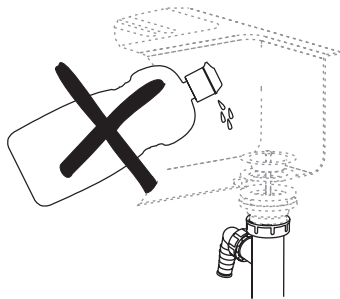

Spültischsifon mit Geräteanschluss, flexiblem Abgang und Überwurfmutter 1 1/2" x 50/40 mm

TrendLine

Spültischsifon mit Geräteanschluss, flexiblem Abgang und Überwurfmutter 1 1/2" x 50/40 mm

TrendLine

ALKALI

ALKALI