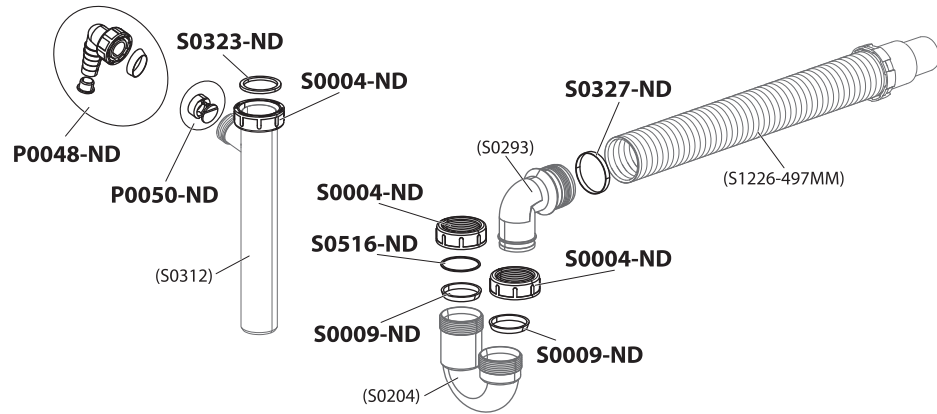

Spültischsifon mit Geräteanschluss, flexiblem Abgang und Überwurfmutter 1 1/2" x 50/40 mm

*TrendLine*

Spültischsifon mit Geräteanschluss, flexiblem Abgang und Überwurfmutter 1 1/2" x 50/40 mm

*TrendLine*