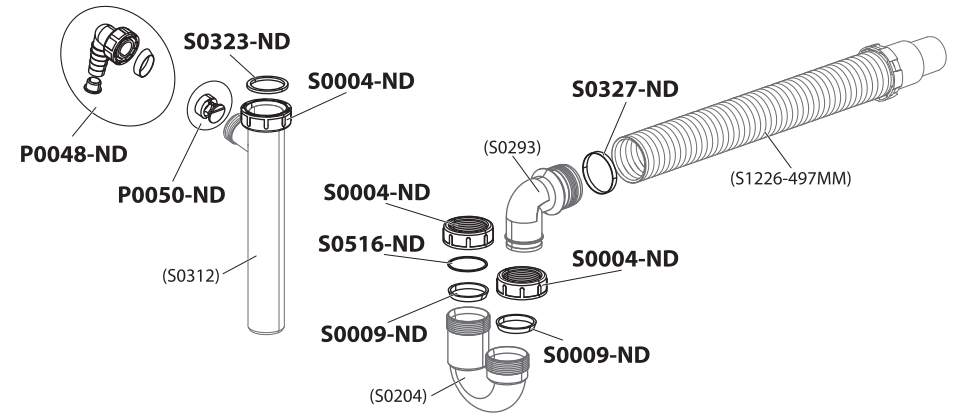

Spültischsifon mit Geräteanschluss, flexiblem Abgang und Überwurfmutter 1 1/2" x 50/40 mm

*TrendLine*

Spültischsifon mit Geräteanschluss, flexiblem Abgang und Überwurfmutter 1 1/2" x 50/40 mm

*TrendLine*