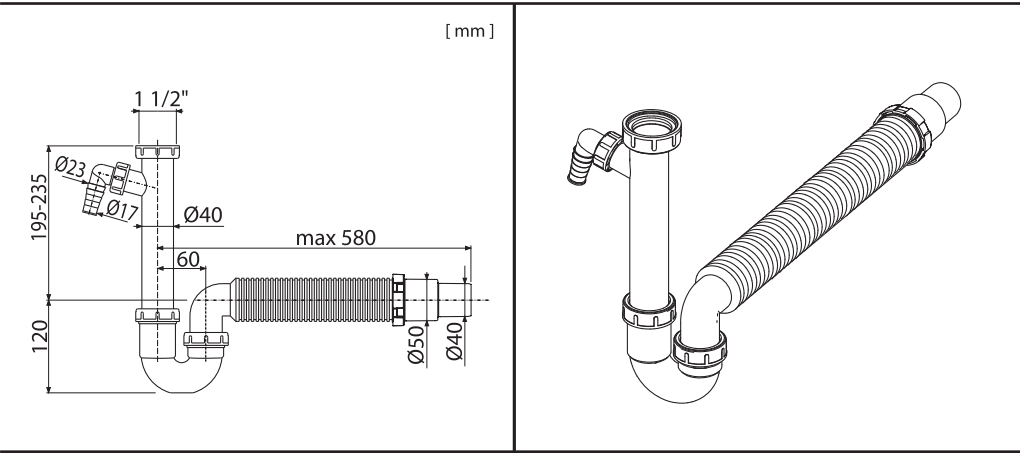

Spültischsifon mit Geräteanschluss, flexiblem Abgang und Überwurfmutter 1 1/2" x 50/40 mm

*TrendLine*

Spültischsifon mit Geräteanschluss, flexiblem Abgang und Überwurfmutter 1 1/2" x 50/40 mm

*TrendLine*