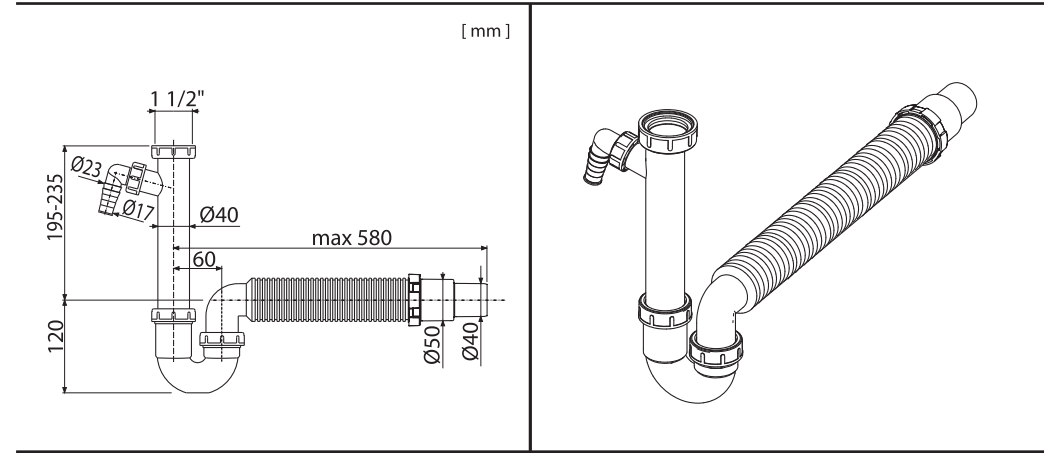

Spültischsifon mit Geräteanschluss, flexiblem Abgang und Überwurfmutter 1 1/2" x 50/40 mm

*TrendLine*

Spültischsifon mit Geräteanschluss, flexiblem Abgang und Überwurfmutter 1 1/2" x 50/40 mm

*TrendLine*