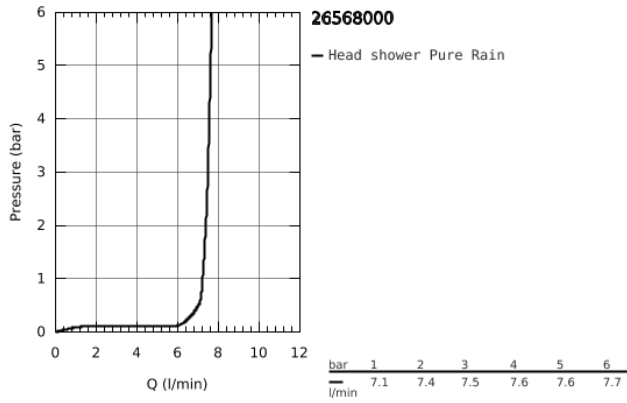

26 568 000 RAINSHOWER MONO 310 CUBE KOPFBRAUSE

PRODUKTBESCHREIBUNG

- Farbe: chrom
- GROHE PureRain
- Brauseboden chrom
- Kugelgelenk mit Drehwinkel $\pm 10^\circ$
- Anschlussgewinde $\frac{1}{2}$ "
- GROHE Water Saving 9,5 l/min Durchflusskonstanthalter
- GROHE DreamSpray Perfektes Strahlbild
- GROHE Long-Life Oberfläche
- SpeedClean Antikalk-System

Pure Freude
an Wasser

26 568 000 RAINSHOWER MONO 310 CUBE KOPFBRAUSE

26 568 000 **RAINSHOWER MONO 310 CUBE KOPFBRAUSE**

ERSATZTEILE, Januar 2018 – jetzt

1: Dichtung Ø18,5 x Ø12 x 2 (Bestell-Nr. 0138900M)

2: Sieb (Bestell-Nr. 48007000)