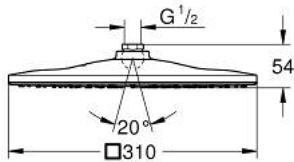

26 568 000 RAINSHOWER MONO 310 CUBE KOPFBRAUSE

PRODUKTBESCHREIBUNG

- Farbe: chrom
- GROHE PureRain
- Brauseboden chrom
- Kugelgelenk mit Drehwinkel $\pm 10^\circ$
- Anschlussgewinde $\frac{1}{2}$ "
- GROHE Water Saving 9,5 l/min Durchflusskonstanthalter
- GROHE DreamSpray Perfektes Strahlbild
- GROHE Long-Life Oberfläche
- SpeedClean Antikalk-System

Pure Freude
an Wasser

26 568 000 RAINSHOWER MONO 310 CUBE KOPFBRAUSE

26 568 000 **RAINSHOWER MONO 310 CUBE KOPFBRAUSE**

ERSATZTEILE, Januar 2018 – jetzt

1: Dichtung Ø18,5 x Ø12 x 2 (Bestell-Nr. 0138900M)

2: Sieb (Bestell-Nr. 48007000)