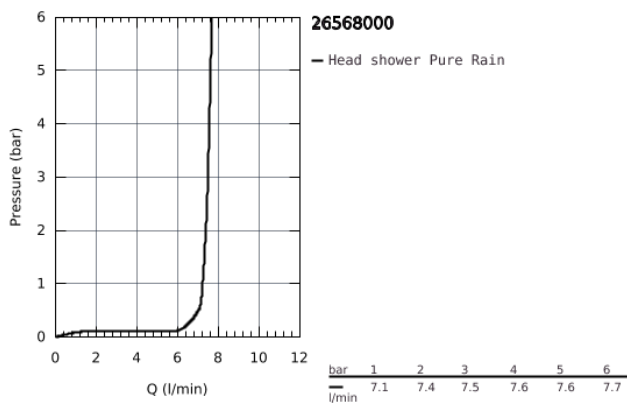

26 568 000 RAINSHOWER MONO 310 CUBE KOPFBRAUSE

PRODUKTBESCHREIBUNG

- Farbe: chrom
- GROHE PureRain
- Brauseboden chrom
- Kugelgelenk mit Drehwinkel $\pm 10^\circ$
- Anschlussgewinde $\frac{1}{2}$ "
- GROHE Water Saving 9,5 l/min Durchflusskonstanthalter
- GROHE DreamSpray Perfektes Strahlbild
- GROHE Long-Life Oberfläche
- SpeedClean Antikalk-System

Pure Freude
an Wasser

26 568 000 RAINSHOWER MONO 310 CUBE KOPFBRAUSE

26 568 000 **RAINSHOWER MONO 310 CUBE KOPFBRAUSE**

ERSATZTEILE, Januar 2018 – jetzt

1: Dichtung Ø18,5 x Ø12 x 2 (Bestell-Nr. 0138900M)

2: Sieb (Bestell-Nr. 48007000)