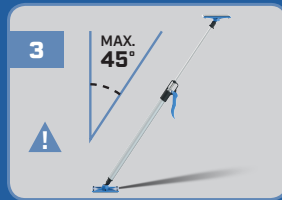

* Anwendungsbeispiel mit 3 Türspannern

PROFISPANN SCHNELL-TÜRSPANNER

Einfache Montagehilfe
zum Setzen von Türrahmen

Unsere Garantiebedingungen finden Sie unter:
www.hw-meisterjahn-werkzeuge.de
H. W. MEISTERJAHN WERKZEUGE GMBH
Ernst-Befort-Str. 5-7 • 35578 Wetzlar • Germany