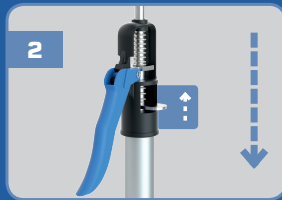

* Anwendungsbeispiel mit 3 Türspannern

PROFISPANN SCHNELL-TÜRSPANNER

Einfache Montagehilfe
zum Setzen von Türrahmen

Unsere Garantiebedingungen finden Sie unter:
www.hw-meisterjahn-werkzeuge.de
H. W. MEISTERJAHN WERKZEUGE GMBH
Ernst-Befort-Str. 5-7 • 35578 Wetzlar • Germany