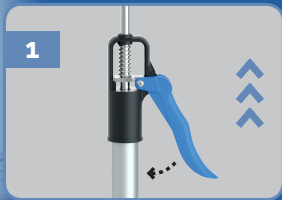

* Anwendungsbeispiel mit 3 Türspannern

PROFISPANN SCHNELL-TÜRSPANNER

Einfache Montagehilfe
zum Setzen von Türrahmen

Unsere Garantiebedingungen finden Sie unter:
www.hw-meisterjahn-werkzeuge.de
H. W. MEISTERJAHN WERKZEUGE GMBH
Ernst-Befort-Str. 5-7 • 35578 Wetzlar • Germany