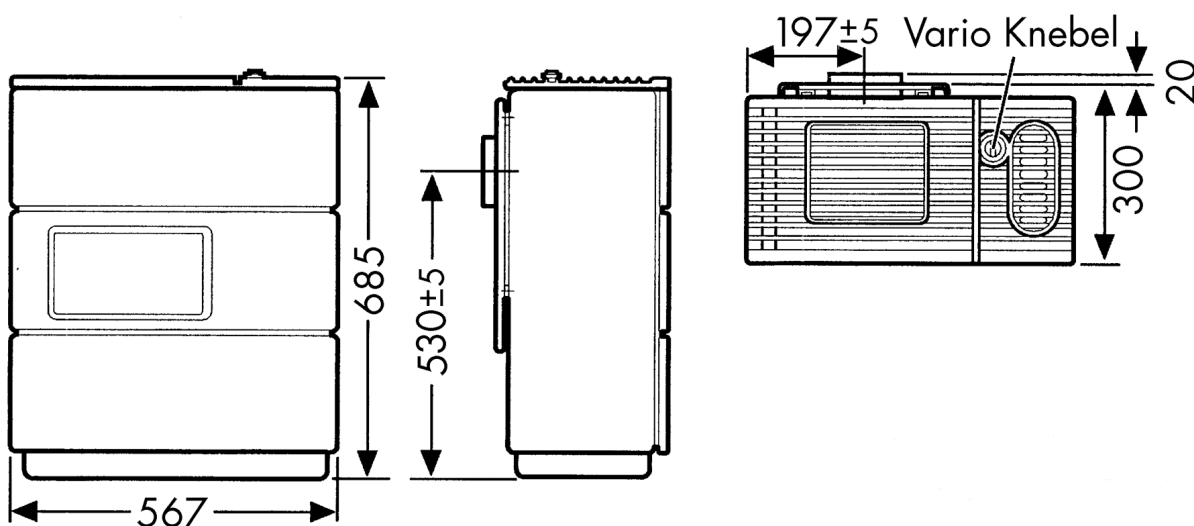

Ölofen OS 4/5 Vario

Wohlige Wärme, die sie bei diesem Ölofen spüren und sehen!

Der OS mit Sichtfenster ist besonders wirtschaftlich und sicher, pflegeleicht und bequem zu reinigen. Mit einfacher Bedienung dank funktionssicherem Ölofregler und pflegeleichtem, vollmaillierten Gehäuse garantiert der Ölofen komfortable und saubere Verbrennung. Der großzügig dimensionierte Öltank schafft bis zu 33 Stunden Dauerbetrieb pro Füllung. Ein automatischer Verbrennungsluftbegrenzer bringt gleichmäßige Verhältnisse im Feuerraum - auch bei wechselhafter Witterung. Der Ölofen verfügt über einen stromlos arbeitendem Regler. Er sorgt so für konstante Wärmeleistung, größtmöglichen Komfort und umweltfreundliche Verbrennung. Der Ölofen verfügt zusätzlich über die VARIO-Funktion mit einem erweiterten Regelbereich für schnelles Aufheizen und einem Ölkobereich für besonders sparsames Heizen. Der OS eignet sich auch für die Einbindung in die zentrale Ölversorgung.

TECHNISCHE DATEN

Artikelnummer	W20004364040
EAN-Code-Nr.	4025144536006
Zulassung	CE
Nennwärmeleistung min./max. kW	5
Raumheizvermögen bei Dauerheizung m ³	124/73/48
Raumheizvermögen bei Zeitheizung m ³	88/53/34
Abgasanschluss Durchmesser mm	120
Maße HxBxT in mm:	685/567/320
Tankinhalt in l	8,3
DIN-Ölverbrauch min./max. l/h	0,22/0,69
Abgasmassenstrom g/s	4,05
Abgastemperatur am Abgasstutzen °C	430
Notwendiger Förderdruck bei NWL in Pa	12
Gewicht netto kg	30