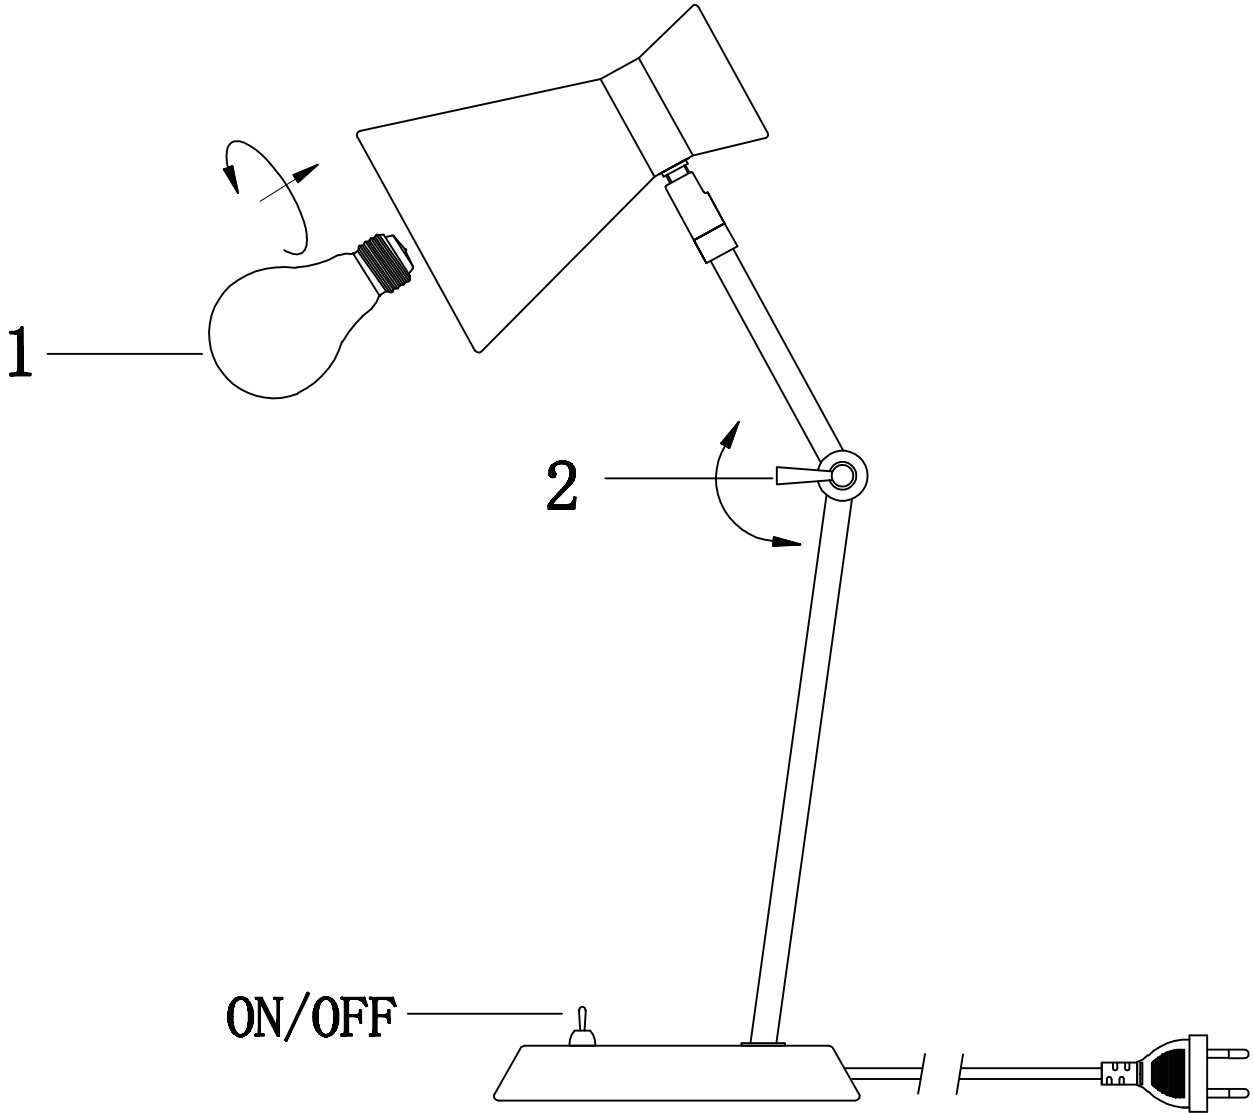

(SR) UPOZORENJE!

Prije početka montaže, pažljivo pročitajte sigurnosne upute!

(UK) ПОПЕРЕДЖЕННЯ!

Перед розбиранням, будь ласка, уважно прочитайте інструкції з техніки безпеки!

230V~50Hz, 1xE27/max. 10W

reality-leuchten.de/
R50781007