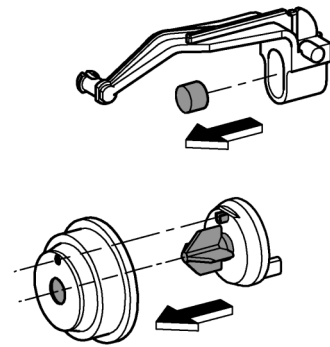

4

5

		X	Y	
		81 mm	75 mm	
		74 mm	75 mm	

Pure Freude
an Wasser

GROHE

D

+49 571 39 89 333
service.de@grohe.com

A