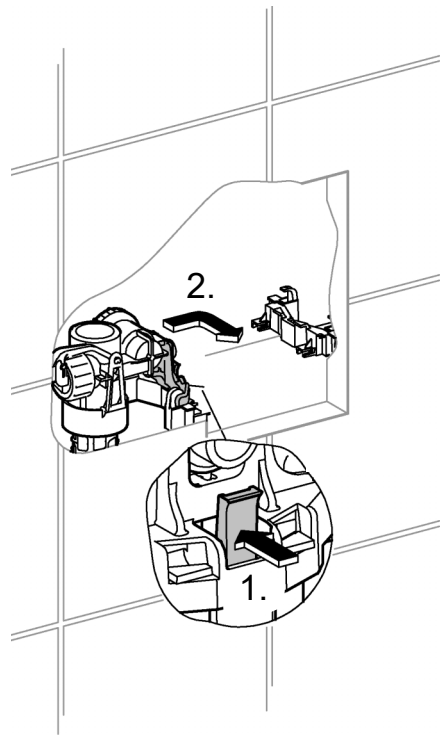

4

5

		X	Y	
		81 mm	75 mm	
		74 mm	75 mm	

Pure Freude
an Wasser

GROHE

D

+49 571 39 89 333
service.de@grohe.com

A