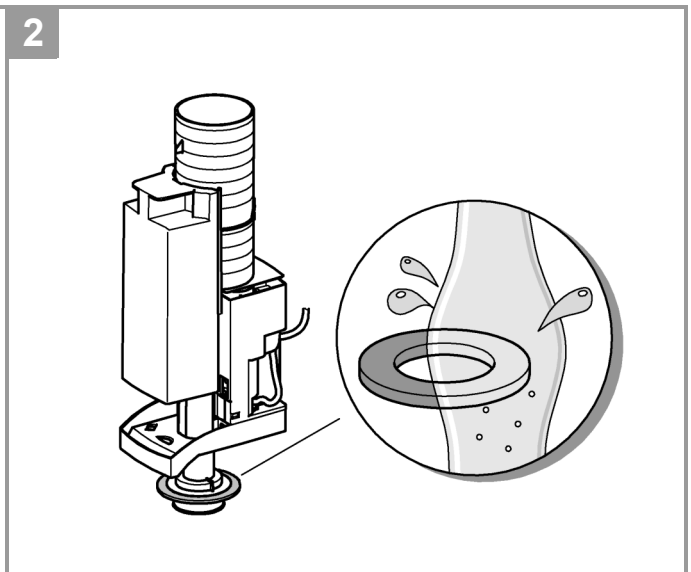

4

5

		X	Y	
		81 mm	75 mm	
		74 mm	75 mm	

Pure Freude
an Wasser

GROHE

D

+49 571 39 89 333
service.de@grohe.com

A