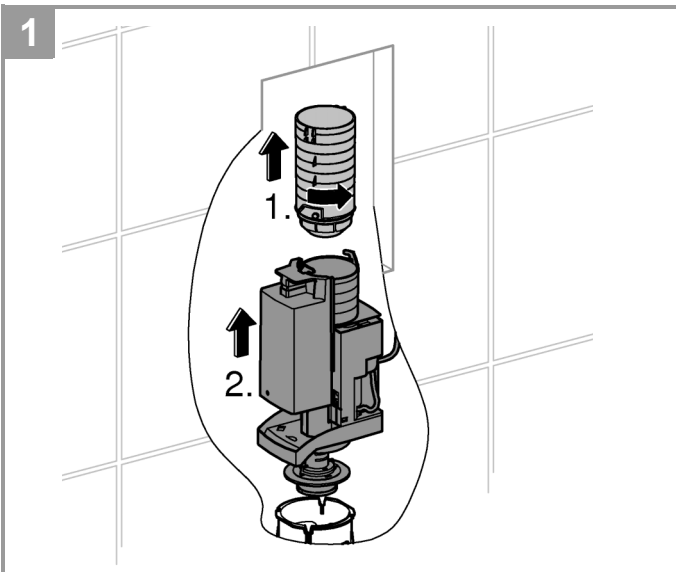

4

5

		X	Y	
		81 mm	75 mm	
		74 mm	75 mm	

Pure Freude
an Wasser

GROHE

D

+49 571 39 89 333
service.de@grohe.com

A