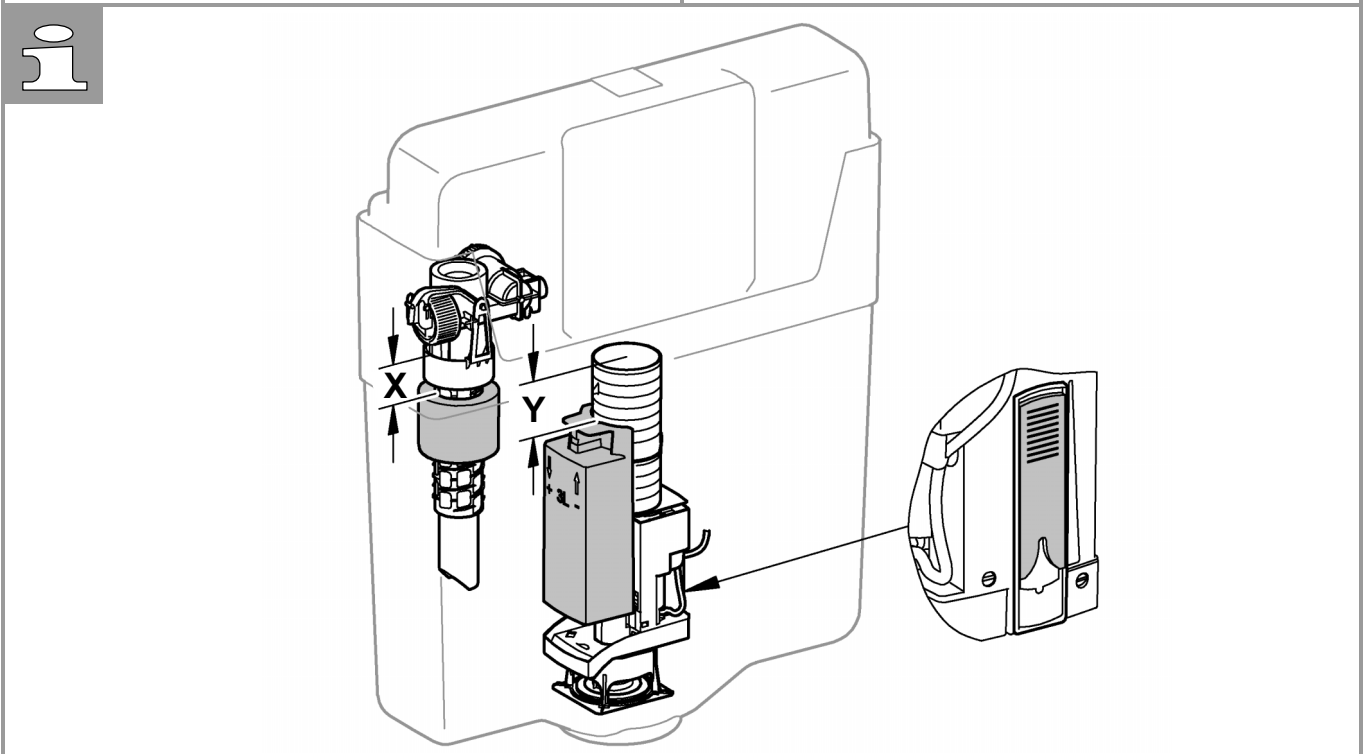

4

5

		X	Y	
		81 mm	75 mm	
		74 mm	75 mm	

Pure Freude
an Wasser

GROHE

D

+49 571 39 89 333
service.de@grohe.com

A