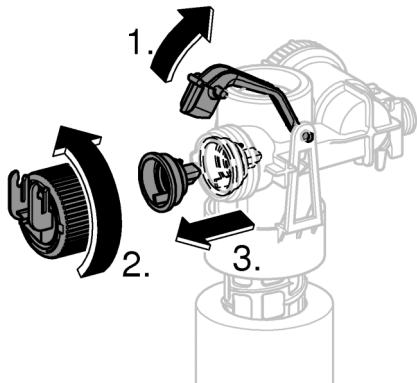

4

5

		X	Y	
		81 mm	75 mm	
		74 mm	75 mm	

Pure Freude
an Wasser

GROHE

D

+49 571 39 89 333
service.de@grohe.com

A