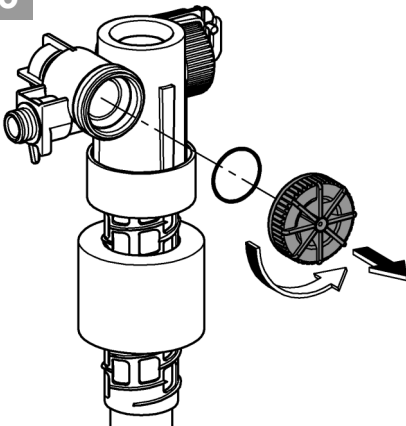

4

5

		X	Y	
		81 mm	75 mm	
		74 mm	75 mm	

Pure Freude
an Wasser

GROHE

D

+49 571 39 89 333
service.de@grohe.com

A