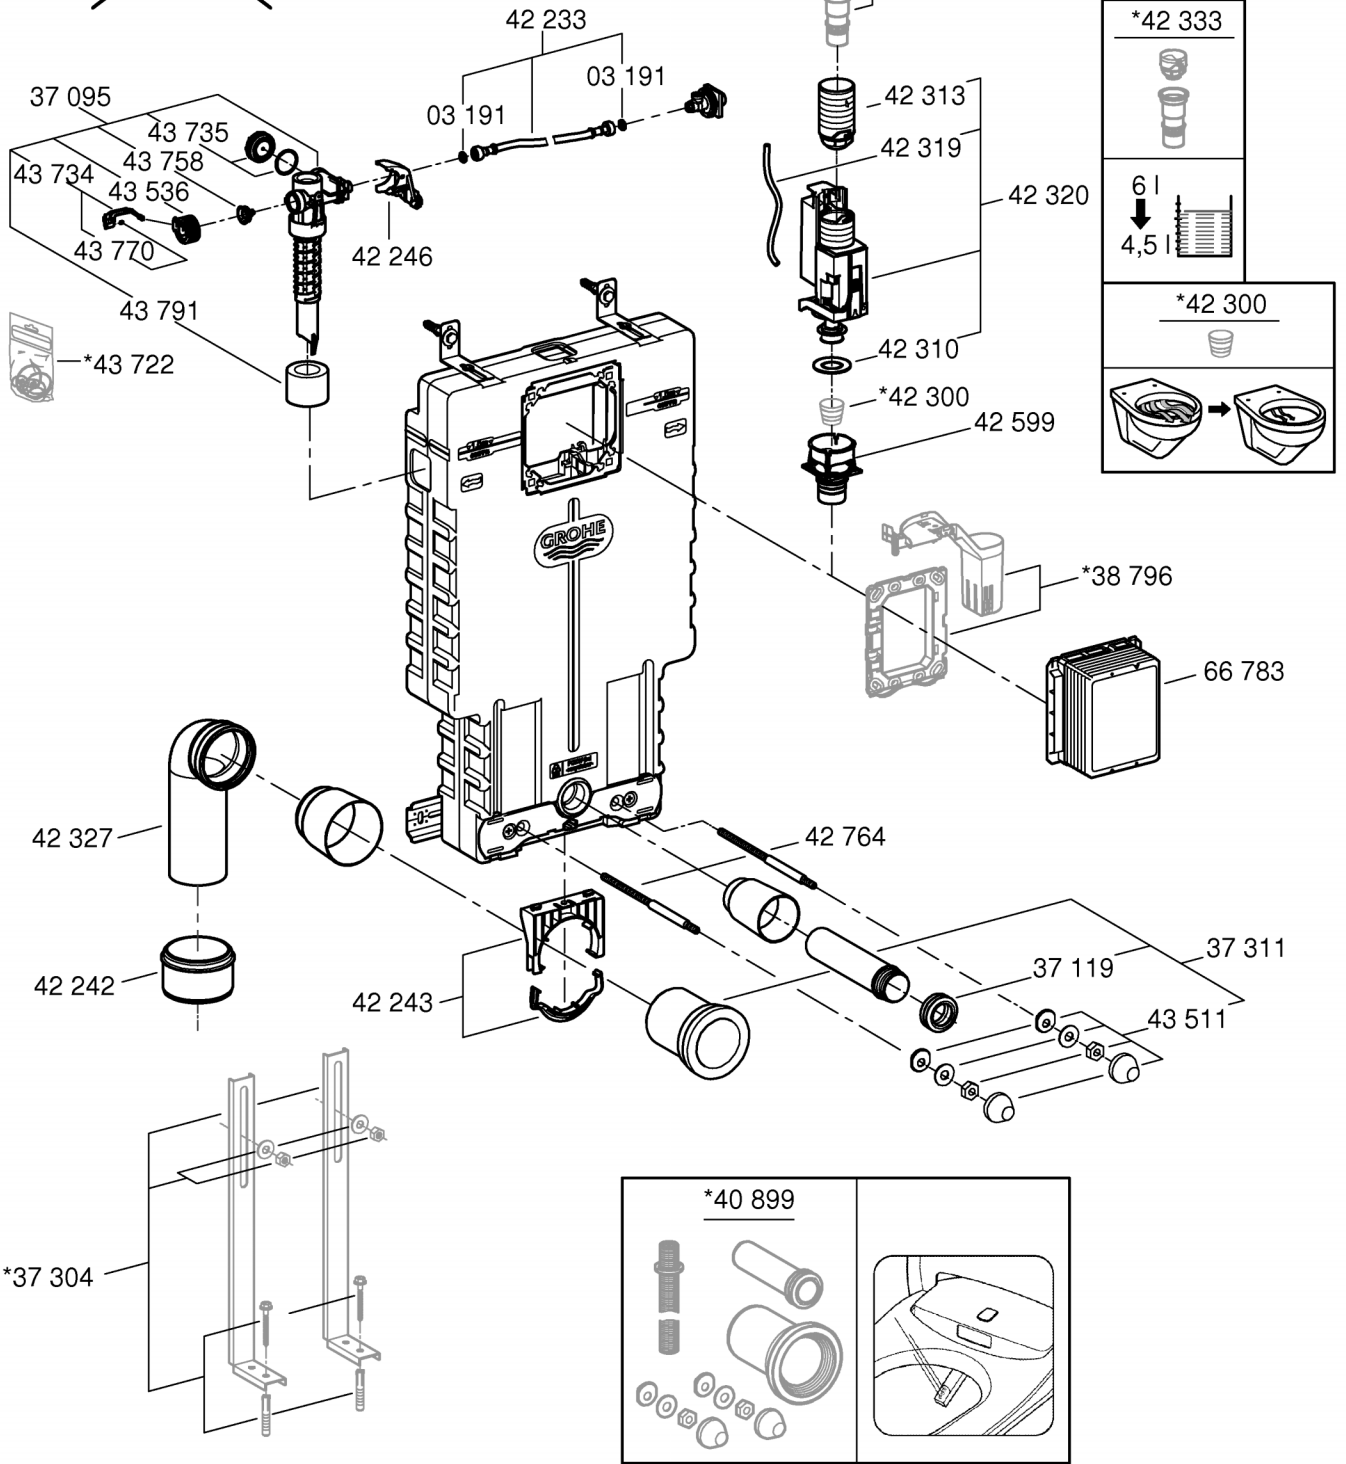

4

5

		X	Y	
		81 mm	75 mm	
		74 mm	75 mm	

Pure Freude
an Wasser

GROHE

D

+49 571 39 89 333
service.de@grohe.com

A