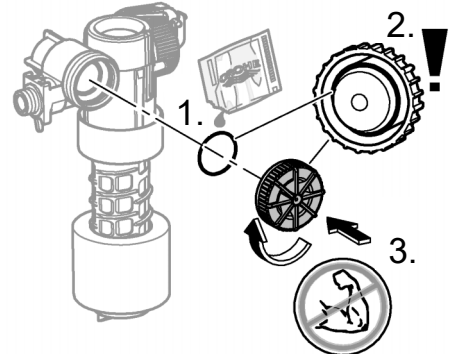

4

5

		X	Y	
		81 mm	75 mm	
		74 mm	75 mm	

Pure Freude
an Wasser

GROHE

D

+49 571 39 89 333
service.de@grohe.com

A