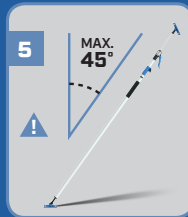

PROFISPANN XXL DECKENSTÜTZE

Ideal für viele
Montagearbeiten im
Trocken- und Innenausbau

169-350 cm

MAX.
kg 70 KG

EIN-
HAND-
BEDIENUNG

QUALITÄT
MADE IN
GERMANY

Oberklasse

**Heimwerker
Praxis** 2/2014