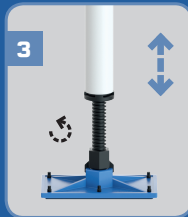

PROFISPANN XXL DECKENSTÜTZE

Ideal für viele
Montagearbeiten im
Trocken- und Innenausbau

169-350 cm

MAX.
kg 70 KG

EIN-
HAND-
BEDIENUNG

QUALITÄT
MADE IN
GERMANY

Oberklasse

**Heimwerker
Praxis** 2/2014