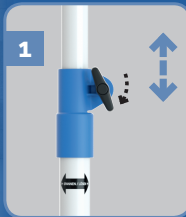

PROFISPANN XXL DECKENSTÜTZE

Ideal für viele
Montagearbeiten im
Trocken- und Innenausbau

169-350 cm

MAX.
kg 70 KG

EIN-
HAND-
BEDIENUNG

QUALITÄT
MADE IN
GERMANY

Oberklasse

**Heimwerker
Praxis** 2/2014