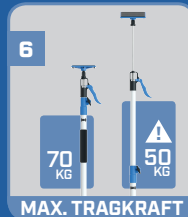

PROFISPANN XXL DECKENSTÜTZE

Ideal für viele
Montagearbeiten im
Trocken- und Innenausbau

169-350 cm

MAX.
kg 70 KG

EIN-
HAND-
BEDIENUNG

QUALITÄT
MADE IN
GERMANY

Oberklasse

**Heimwerker
Praxis** 2/2014