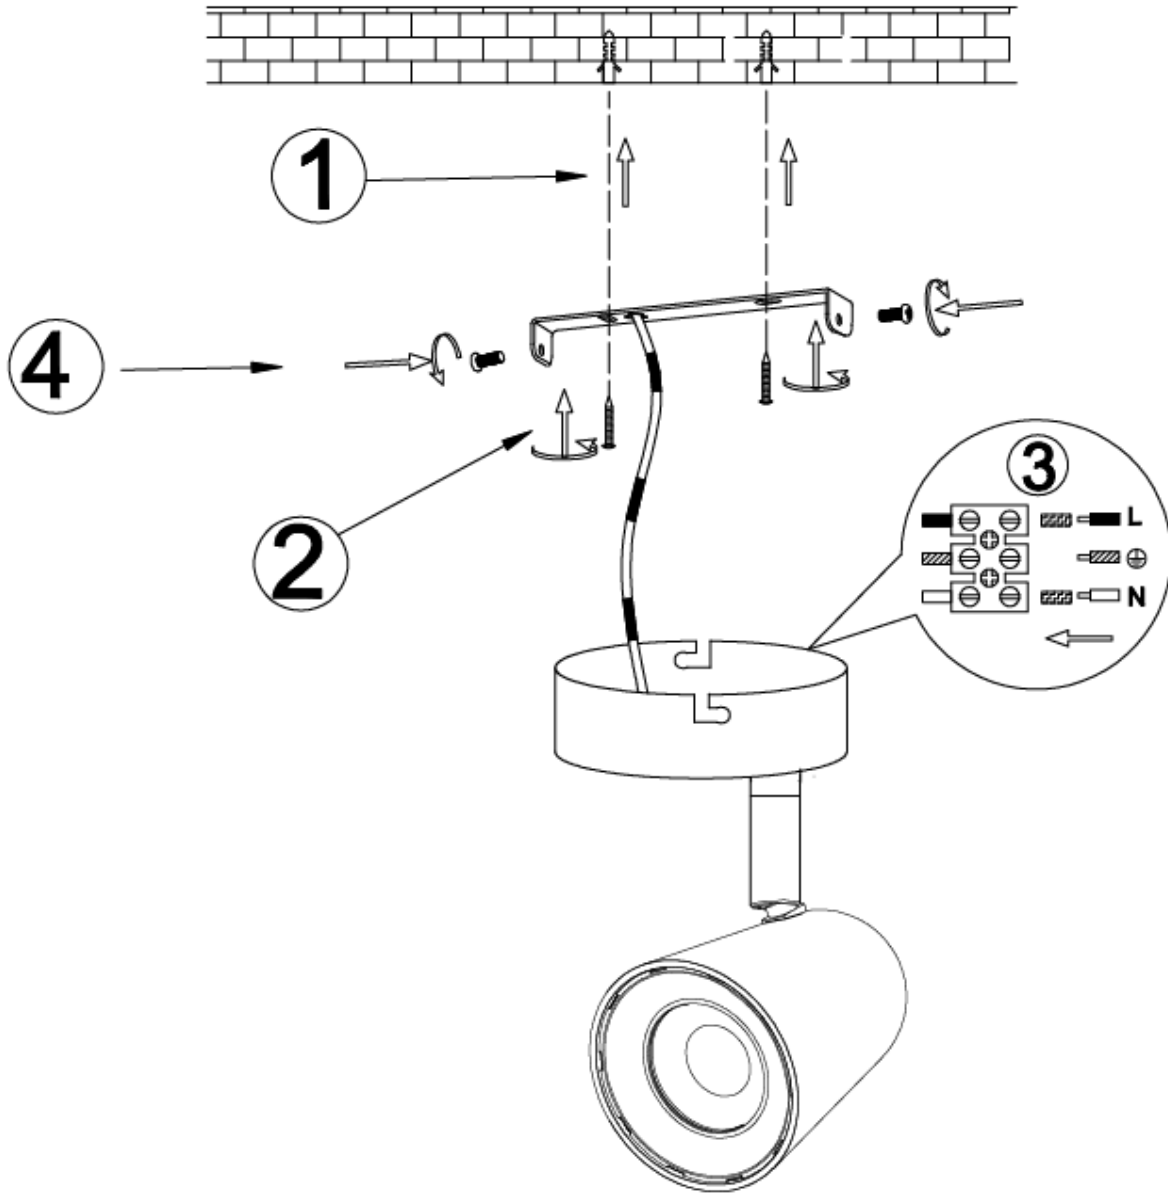

**(ET) HOIATUS!**

Enne monteerimist lugege ohutusjuhised tähelepanelikult läbi!

**(DA) OBS!**

Læs sikkerhedsinformationen nøje, før du monterer produktet!

**(NO) ADVARSEL!**

Les sikkerhetsinformasjonen nøye før du monterer produktet!

**(LV) UZMANĪBU!**

Pirms montāžas uzmanīgi izlasiet drošības norādījumus!

230V ~ 50Hz, 1x LED 3.5W