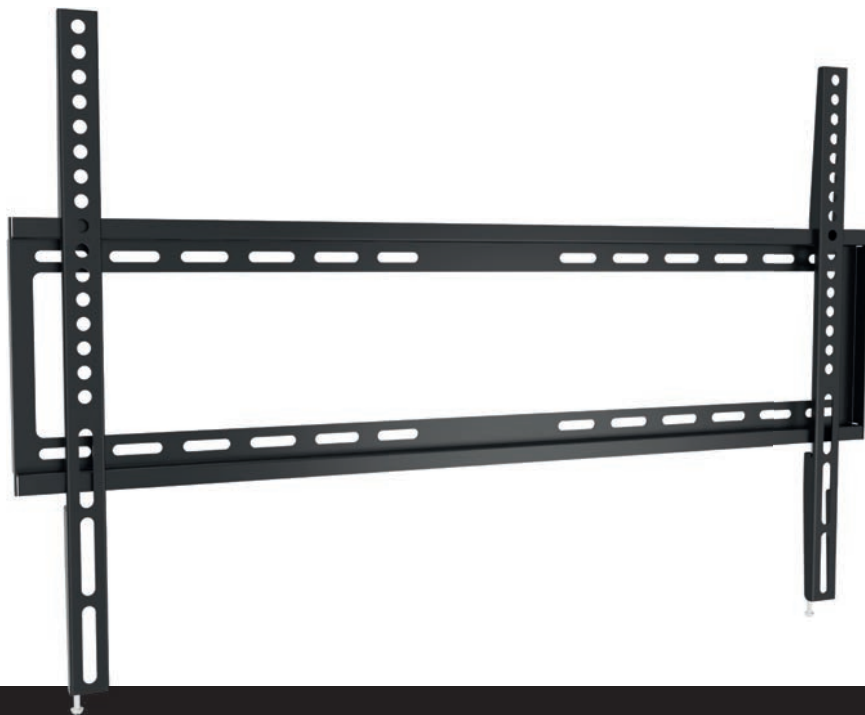

LWHF 8035

SCHWAIGER[®]

A (1x)

B (2x)

M-A (4x)

M-B (4x)

M-C (4x)

M-D (4x)

M4x14

M5x14

M6x14

M8x15

M-E (4x)

M-F (4x)

W-A (4x)

W-B (4x)