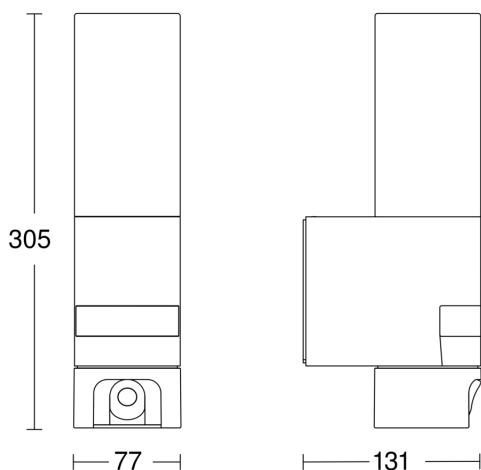

L 620 CAM SC

anthrazit

EAN 4007841 065829

Art.-Nr. 065829

Technische Daten

Abmessungen (L x B x H)	131 x 78 x 305 mm
Netzanschluss	220 – 240 V / 50 – 60 Hz
Sensortechnologie	Passiv Infrarot
Leistung	14 W
Vernetzung	Nein
gemessener Lichtstrom (360°)	925 lm
Stroboskop-Effekt (SVM)	0,3 SVM
Effizienz	67 lm/W
Gesamtprodukt Effizienz	67 lm/W
Farbtemperatur	3000 K
Farbwiedergabeindex	= 80
Mit Leuchtmittel	Ja, STEINEL LED-System
Leuchtmittel	LED nicht austauschbar
Lebensdauer LED L70B50 (25°)	> 36000 Std
Mittlere Bemessungslebensdauer Netzteil bei 25°C	> 36000 Std
Sockel	Ohne
LED Kühlsystem	Passive Thermo Control
Mit Bewegungsmelder	Ja
Erfassungswinkel	180 °
Öffnungswinkel	45 °
segmentweise Ausblendung	Nein
Elektronische Skalierbarkeit	Ja
Mechanische Skalierbarkeit	Nein

Maßzeichnung

Schaltplan Master

Sensor-LED-Außenleuchte

L 620 CAM SC

anthrazit

EAN 4007841 065829

Art.-Nr. 065829

Schaltplan Master-Slave Vernetzung