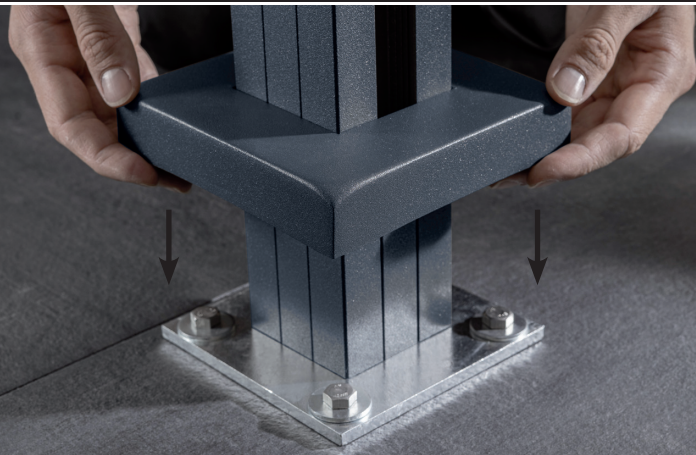

GLAS ALS SICHT- UND WINDSCHUTZ

ALUMINIUM-ABDECKKAPPE
FÜR ALUMINIUM-PFOSTEN QUADRAT

RAL 7016 ANTHRAZIT STRUKTUR

OPTIONALES ZUBEHÖR

- Mit der Abdeckkappe werden die Schrauben bzw. Fundamente verdeckt
- Maß: 145 x 145 x 28 mm
- Material: Aluminium pulverbeschichtet
- RAL 7016 Anthrazit Struktur
- Inhalt: 1 Stück
- Art-Nr.: 86083

4 250189 860834

ALUMINIUM-ABDECKKAPPE
FÜR ALUMINIUM-PFOSTEN QUADRAT

RAL 7016 ANTHRAZIT STRUKTUR

1 Stück / Art-Nr. 86083

GLAS ALS SICHT- UND WINDSCHUTZ

ALUMINIUM-ABDECKKAPPE
FÜR ALUMINIUM-PFOSTEN QUADRAT

RAL 7016 ANTHRAZIT STRUKTUR

OPTIONALES ZUBEHÖR

- Mit der Abdeckkappe werden die Schrauben bzw. Fundamente verdeckt
- Maß: 145 x 145 x 28 mm
- Material: Aluminium pulverbeschichtet
- RAL 7016 Anthrazit Struktur
- Inhalt: 1 Stück
- Art-Nr.: 86083