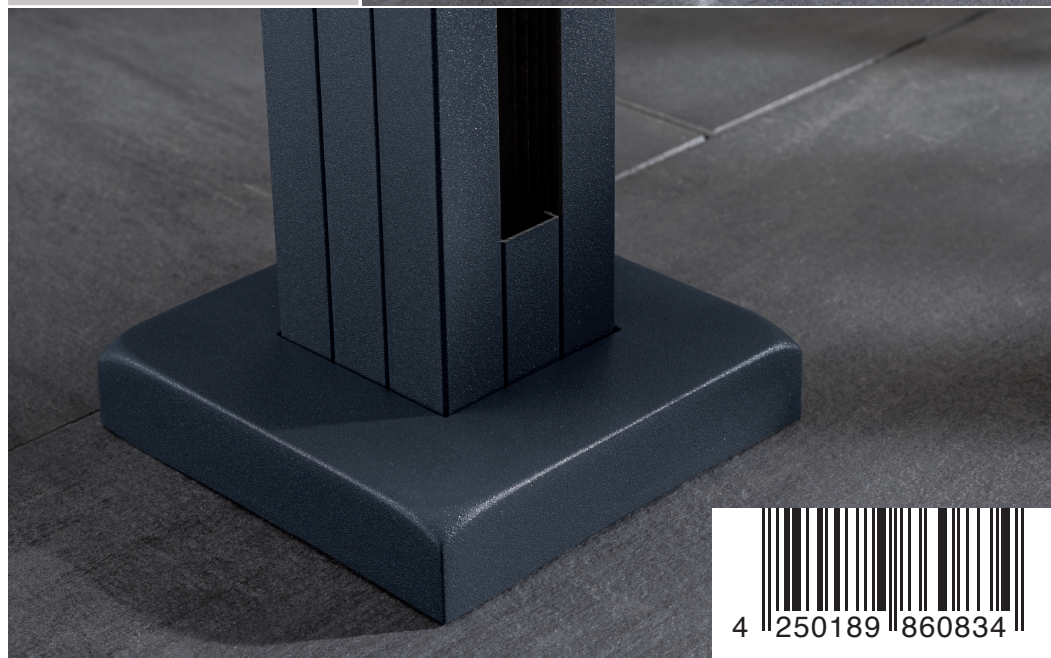

GLAS ALS SICHT- UND WINDSCHUTZ

ALUMINIUM-ABDECKKAPPE
FÜR ALUMINIUM-PFOSTEN QUADRAT

RAL 7016 ANTHRAZIT STRUKTUR

OPTIONALES ZUBEHÖR

- Mit der Abdeckkappe werden die Schrauben bzw. Fundamente verdeckt
- Maß: 145 x 145 x 28 mm
- Material: Aluminium pulverbeschichtet
- RAL 7016 Anthrazit Struktur
- Inhalt: 1 Stück
- Art-Nr.: 86083

4 250189 860834

ALUMINIUM-ABDECKKAPPE
FÜR ALUMINIUM-PFOSTEN QUADRAT

RAL 7016 ANTHRAZIT STRUKTUR

1 Stück / Art-Nr. 86083

GLAS ALS SICHT- UND WINDSCHUTZ

ALUMINIUM-ABDECKKAPPE
FÜR ALUMINIUM-PFOSTEN QUADRAT

RAL 7016 ANTHRAZIT STRUKTUR

OPTIONALES ZUBEHÖR

- Mit der Abdeckkappe werden die Schrauben bzw. Fundamente verdeckt
- Maß: 145 x 145 x 28 mm
- Material: Aluminium pulverbeschichtet
- RAL 7016 Anthrazit Struktur
- Inhalt: 1 Stück
- Art-Nr.: 86083