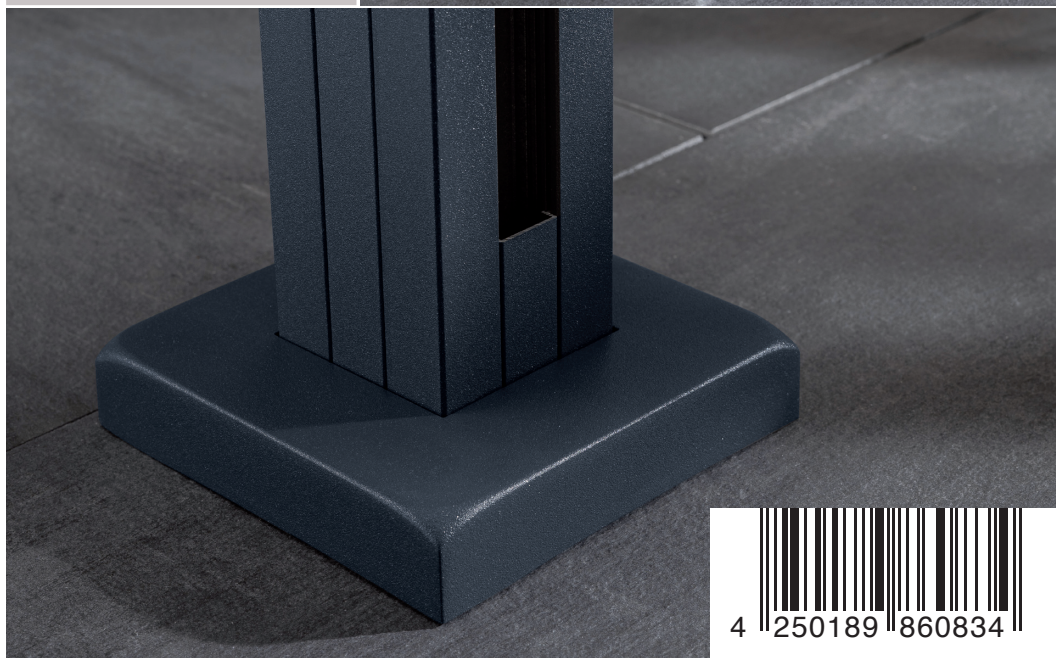

GLAS ALS SICHT- UND WINDSCHUTZ

ALUMINIUM-ABDECKKAPPE
FÜR ALUMINIUM-PFOSTEN QUADRAT

RAL 7016 ANTHRAZIT STRUKTUR

OPTIONALES ZUBEHÖR

- Mit der Abdeckkappe werden die Schrauben bzw. Fundamente verdeckt
- Maß: 145 x 145 x 28 mm
- Material: Aluminium pulverbeschichtet
- RAL 7016 Anthrazit Struktur
- Inhalt: 1 Stück
- Art-Nr.: 86083

4 250189 860834

ALUMINIUM-ABDECKKAPPE
FÜR ALUMINIUM-PFOSTEN QUADRAT

RAL 7016 ANTHRAZIT STRUKTUR

1 Stück / Art-Nr. 86083

GLAS ALS SICHT- UND WINDSCHUTZ

ALUMINIUM-ABDECKKAPPE
FÜR ALUMINIUM-PFOSTEN QUADRAT

RAL 7016 ANTHRAZIT STRUKTUR

OPTIONALES ZUBEHÖR

- Mit der Abdeckkappe werden die Schrauben bzw. Fundamente verdeckt
- Maß: 145 x 145 x 28 mm
- Material: Aluminium pulverbeschichtet
- RAL 7016 Anthrazit Struktur
- Inhalt: 1 Stück
- Art-Nr.: 86083

4 250189 860834

ALUMINIUM-ABDECKKAPPE
FÜR ALUMINIUM-PFOSTEN QUADRAT

RAL 7016 ANTHRAZIT STRUKTUR

1 Stück / Art-Nr. 86083