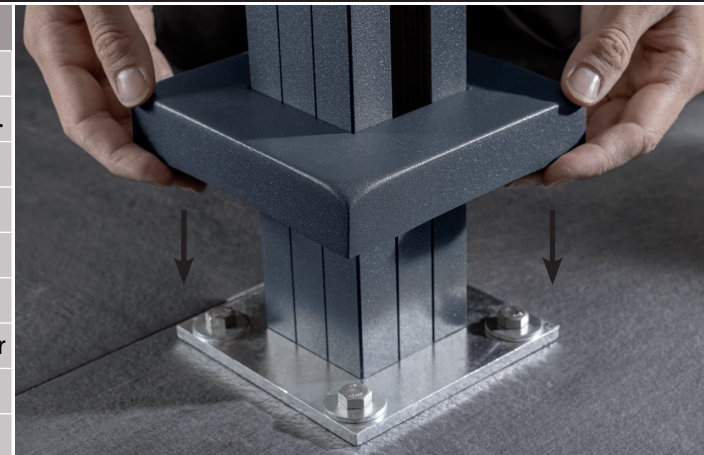

GLAS ALS SICHT- UND WINDSCHUTZ

ALUMINIUM-ABDECKKAPPE
FÜR ALUMINIUM-PFOSTEN QUADRAT

RAL 7016 ANTHRAZIT STRUKTUR

OPTIONALES ZUBEHÖR

- Mit der Abdeckkappe werden die Schrauben bzw. Fundamente verdeckt
- Maß: 145 x 145 x 28 mm
- Material: Aluminium pulverbeschichtet
- RAL 7016 Anthrazit Struktur
- Inhalt: 1 Stück
- Art-Nr.: 86083

4 250189 860834

ALUMINIUM-ABDECKKAPPE
FÜR ALUMINIUM-PFOSTEN QUADRAT

RAL 7016 ANTHRAZIT STRUKTUR

1 Stück / Art-Nr. 86083

GLAS ALS SICHT- UND WINDSCHUTZ

ALUMINIUM-ABDECKKAPPE
FÜR ALUMINIUM-PFOSTEN QUADRAT

RAL 7016 ANTHRAZIT STRUKTUR

OPTIONALES ZUBEHÖR

- Mit der Abdeckkappe werden die Schrauben bzw. Fundamente verdeckt
- Maß: 145 x 145 x 28 mm
- Material: Aluminium pulverbeschichtet
- RAL 7016 Anthrazit Struktur
- Inhalt: 1 Stück
- Art-Nr.: 86083