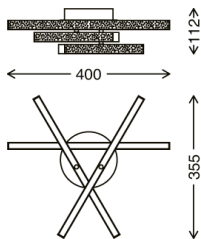

BRILONER®

BRILONER Co. KG

Artikel 4, B59872

3518-038

REY LED-Wand- und Deckenleuchte
Glitzereffekt durch Laserlochoptik
Metall / chrom
inkl. LED-Platine 15W 2200lm 3.000K
Lebensdauer 20.000h, Ra>=80
IP20
400x355x112mm(LxBxH)