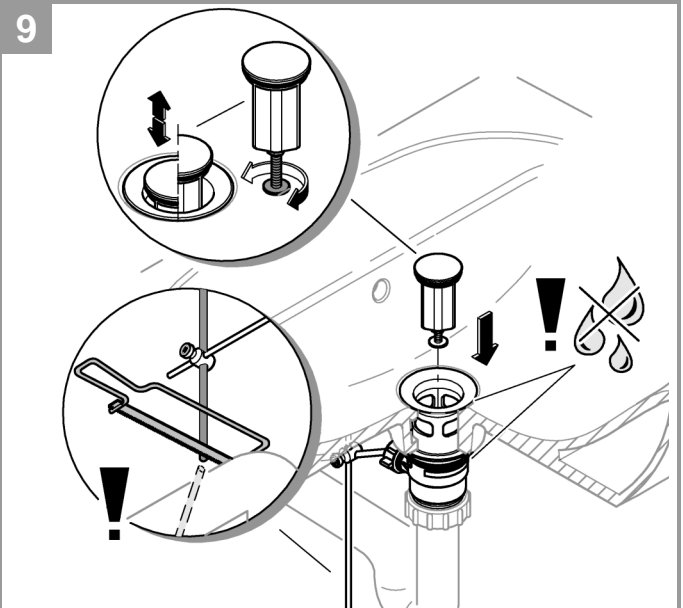

60°

13mm

\*19 017

32mm

\*19 332

*19 332	32mm
*19 017	13mm
	*46 375

	07 052   180mm
	*07 341   350mm

Pure Freude  
an Wasser