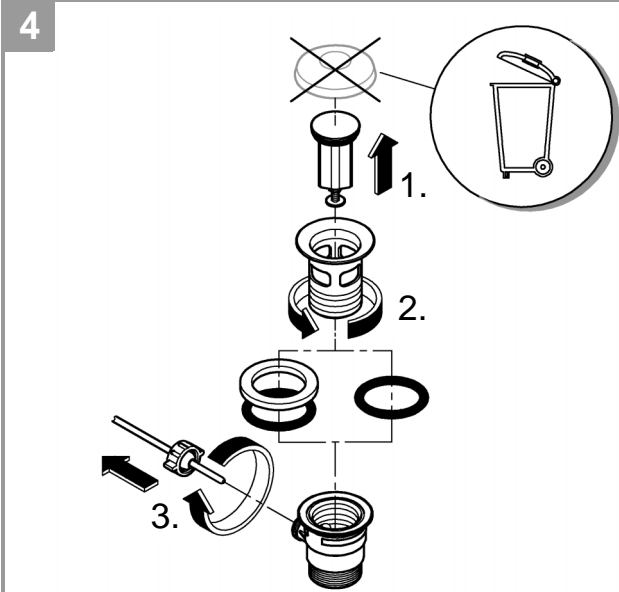

60°

13mm

\*19 017

32mm

\*19 332

*19 332	32mm
*19 017	13mm
	*46 375

	07 052   180mm
	*07 341   350mm

Pure Freude  
an Wasser