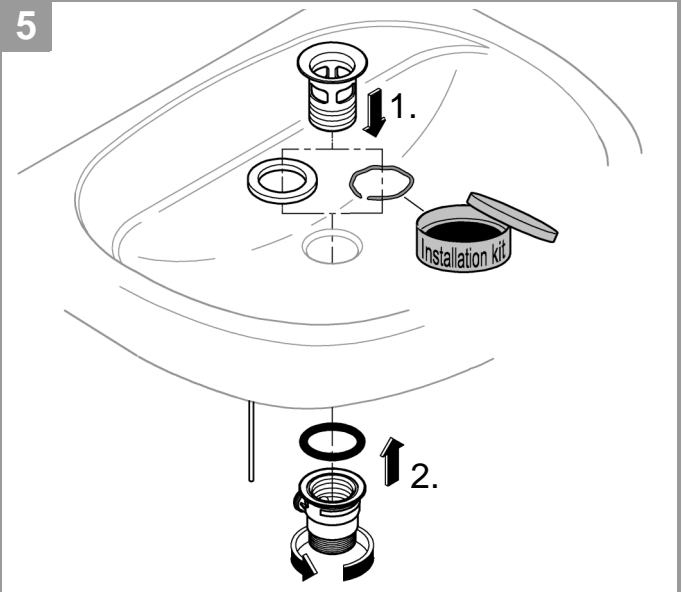

60°

13mm

\*19 017

32mm

\*19 332

*19 332	32mm
*19 017	13mm
	*46 375

	07 052   180mm
	*07 341   350mm

Pure Freude  
an Wasser