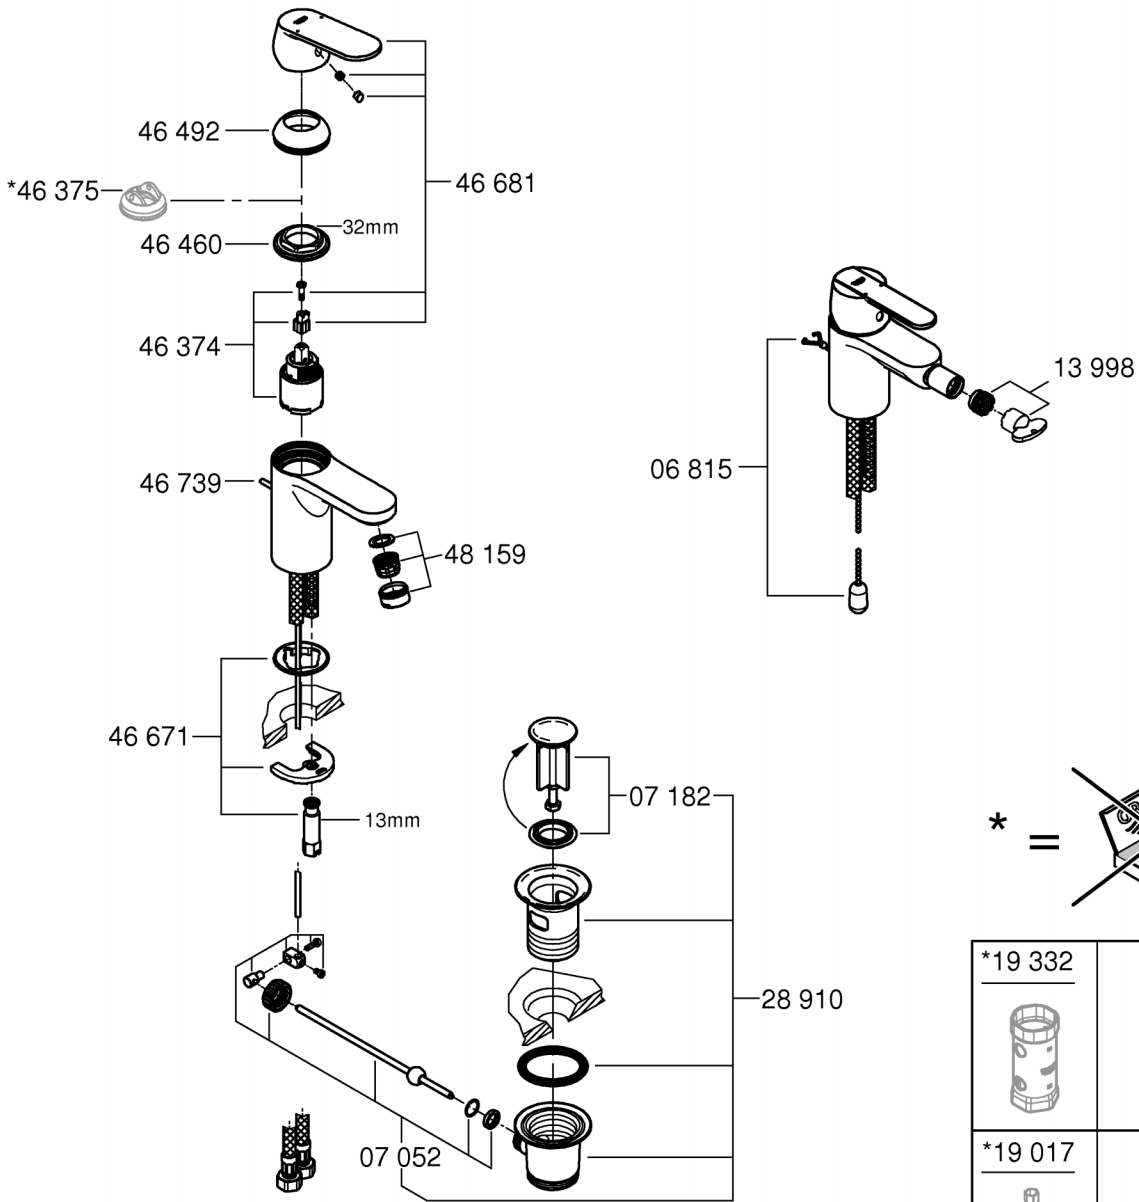

**23 454**

	32 883	23 454	32 884	32 885	32 886
	X		X		
		X			
				X	X
			X		X
	X	X		X	
	X	X	X	X	X

DIN 1988  
DIN EN 806

**bar**

max. 10

0,5 1 5

**°C**

max. 70°

60°

13mm

\*19 017

32mm

\*19 332

*19 332	32mm
*19 017	13mm
	*46 375

	07 052   180mm
	*07 341   350mm

Pure Freude  
an Wasser