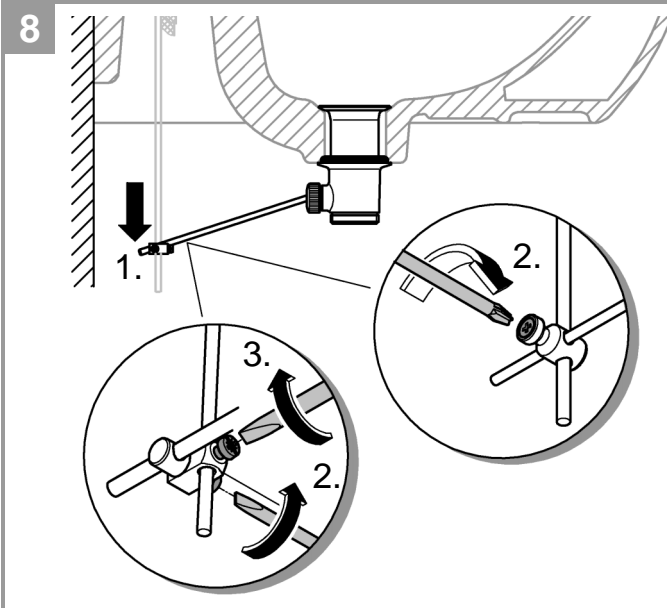

60°

13mm

\*19 017

32mm

\*19 332

*19 332	32mm
*19 017	13mm
	*46 375

	07 052   180mm
	*07 341   350mm

Pure Freude  
an Wasser