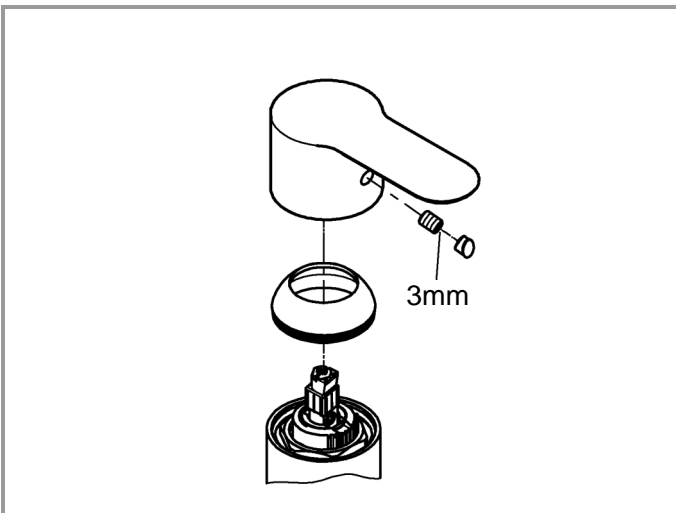

60°

13mm

\*19 017

32mm

\*19 332

*19 332	32mm
*19 017	13mm
	*46 375

	07 052   180mm
	*07 341   350mm

Pure Freude  
an Wasser