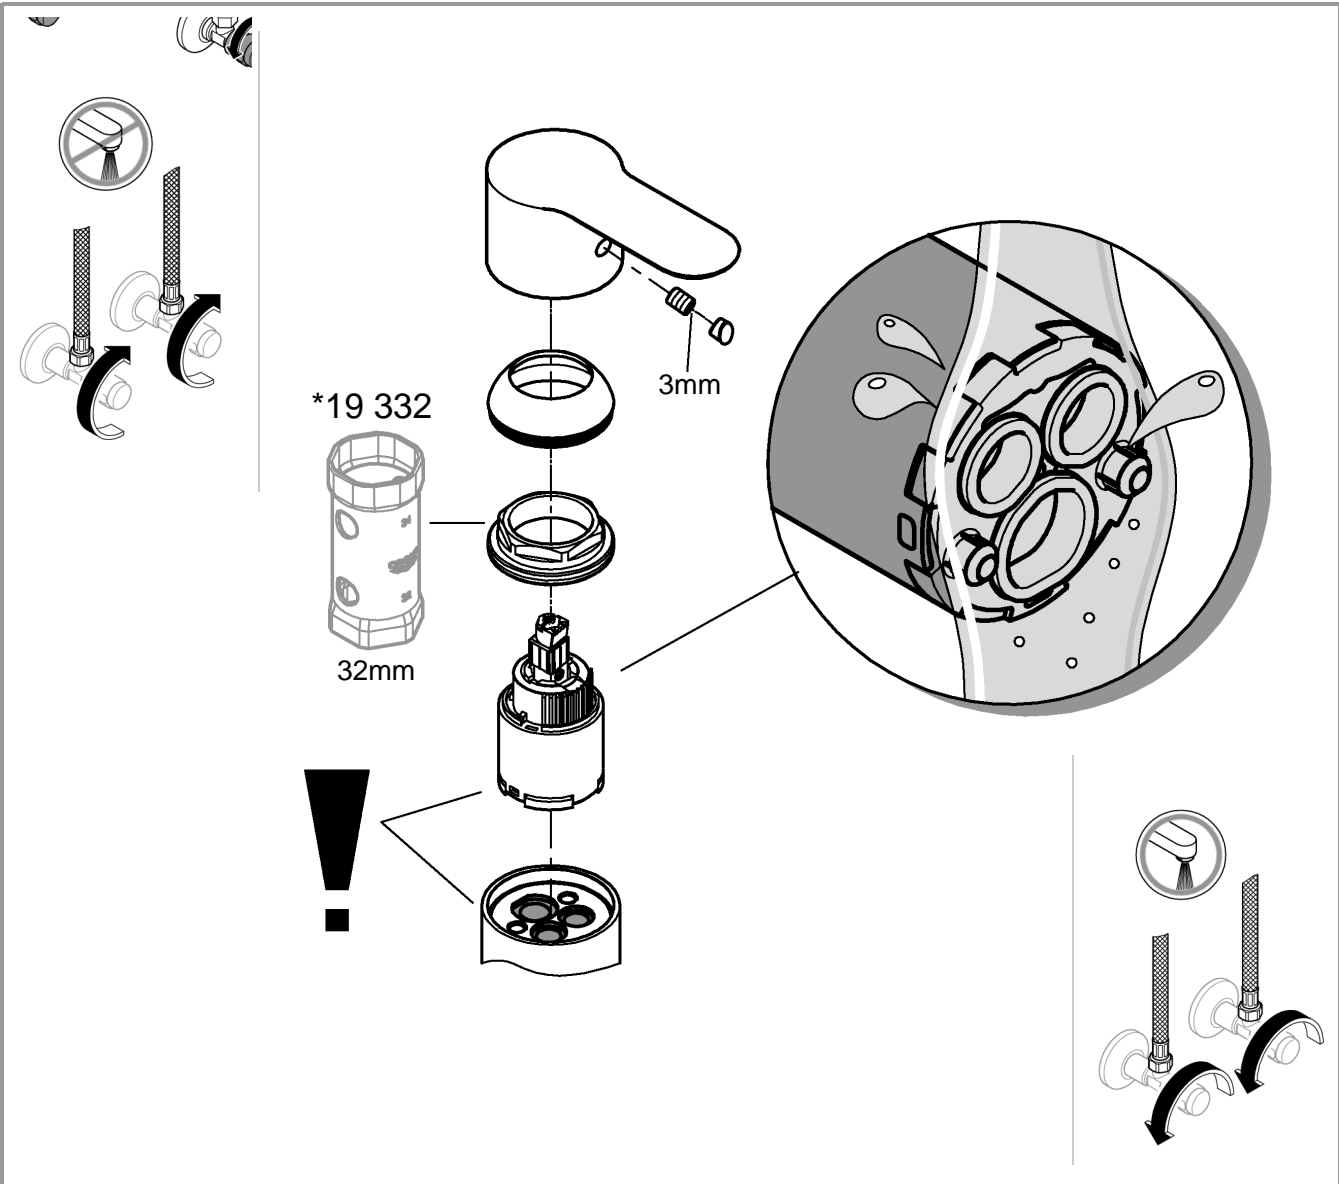

60°

13mm

\*19 017

32mm

\*19 332

*19 332	32mm
*19 017	13mm
	*46 375

	07 052   180mm
	*07 341   350mm

Pure Freude  
an Wasser