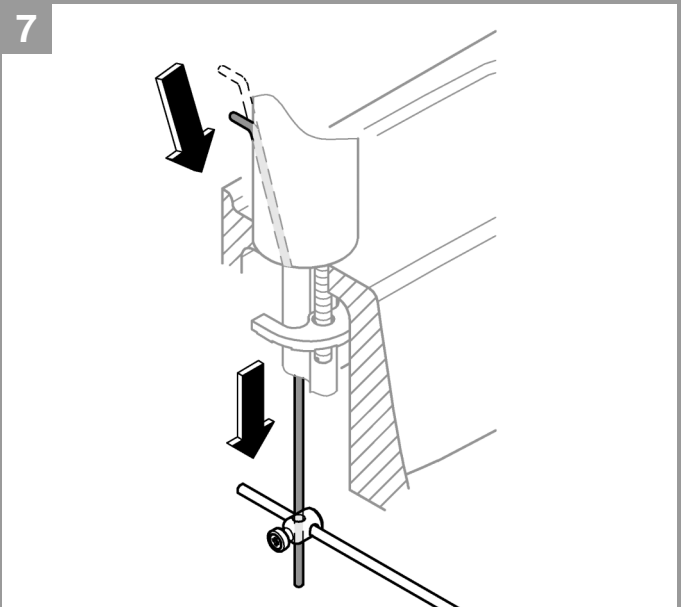

60°

13mm

\*19 017

32mm

\*19 332

*19 332	32mm
*19 017	13mm
	*46 375

	07 052   180mm
	*07 341   350mm

Pure Freude  
an Wasser