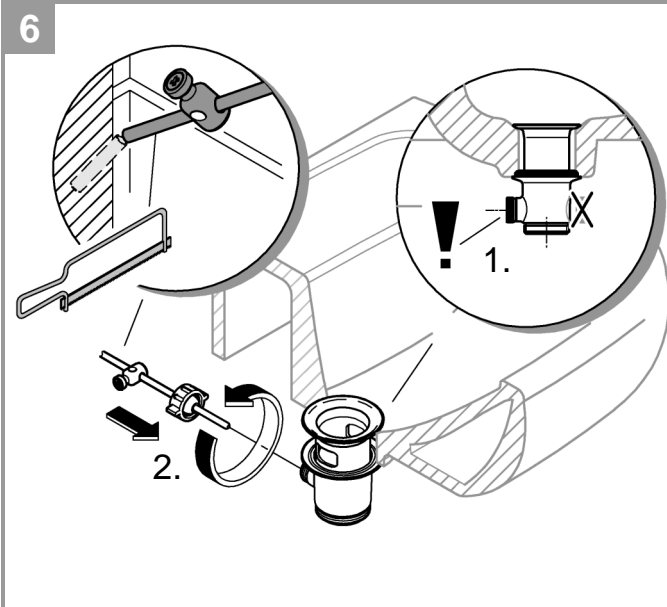

60°

13mm

\*19 017

32mm

\*19 332

*19 332	32mm
*19 017	13mm
	*46 375

	07 052   180mm
	*07 341   350mm

Pure Freude  
an Wasser