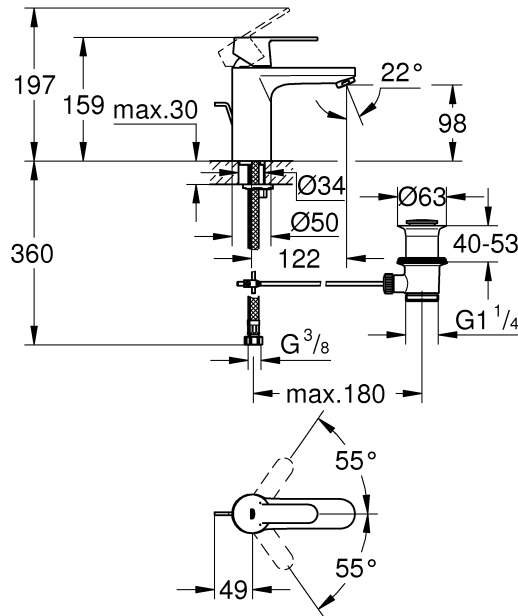

**23 454**

	32 883	23 454	32 884	32 885	32 886
	X		X		
		X			
				X	X
			X		X
	X	X		X	
	X	X	X	X	X

DIN 1988  
DIN EN 806

**bar**

max. 10

0,5 1 5

**°C**

max. 70°

60°

13mm

\*19 017

32mm

\*19 332

*19 332	32mm
*19 017	13mm
	*46 375

	07 052   180mm
	*07 341   350mm

Pure Freude  
an Wasser