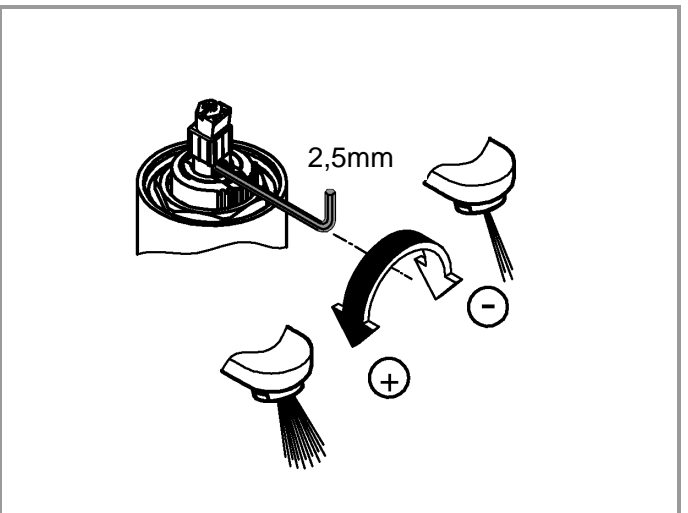

60°

13mm

\*19 017

32mm

\*19 332

*19 332	32mm
*19 017	13mm
	*46 375

	07 052   180mm
	*07 341   350mm

Pure Freude  
an Wasser