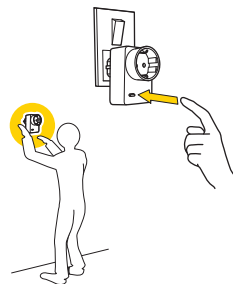

ON / OFF

1

2

Test location for radio
signal strength (2)

3

(1) (DE) Verbinden - (FR) Appairez - (IT) Associazione - (ES) Vincular.

(2) (DE) Teste die Signalstärke am geplanten Standort - (FR) Testez la portée du signal dans les emplacements envisagés - (IT) Verifica la la potenza del segnale nella posizione prescelta - (ES) Comprueba la ubicación para una correcta señal de radio.