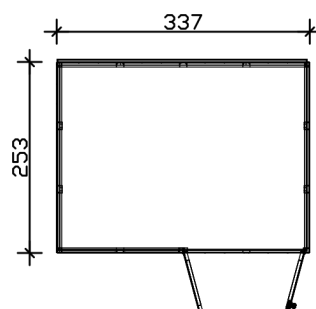

Gartenhaus

GARTENHAUS SYDNEY 4, 337 X 253 CM

Datenblatt / Baubeschreibung

Material	Fassadenplatten
Farbe	Telegrau (RAL 7047)
Farbbehandlung	Die Fassadenplatten sind von außen, der Rahmen allseitig schiefergrau farbbehandelt. Die Dachschalung, die Pfetten sowie die Schnittkanten werden produktionsbedingt unbehandelt geliefert.
Größe	337 x 253 cm
Aufstellbreite (Sockelmaß)	337 cm
Aufstelltiefe (Sockelmaß)	253 cm
Außenbreite inkl. Dachüberstand	337 cm
Außentiefe inkl. Dachüberstand	253 cm
Firsthöhe	223 cm
Seitenwandhöhe	223 cm
Gesamthöhe vorne	223 cm
Gesamthöhe hinten	223 cm
Wandart	Holzrahmenkonstruktion
Wandstärke	10 mm
Edkverbindung	Holzrahmenkonstruktion
Anzahl Räume	1

GARTENHAUS SYDNEY 4

337 x 253 cm

Grundriss

Schnitt

GARTENHAUS SYDNEY 4
337 x 253 cm
Schnitte und Ansichten Maßstab 1:100

Ansicht Vorne

Ansicht Hinten

GARTENHAUS SYDNEY 4
337 x 253 cm
Schnitte und Ansichten Maßstab 1:100

Ansicht Rechts

Ansicht Links

GARTENHAUS SYDNEY 4
337 x 253 cm
Schnitte und Ansichten Maßstab 1:100