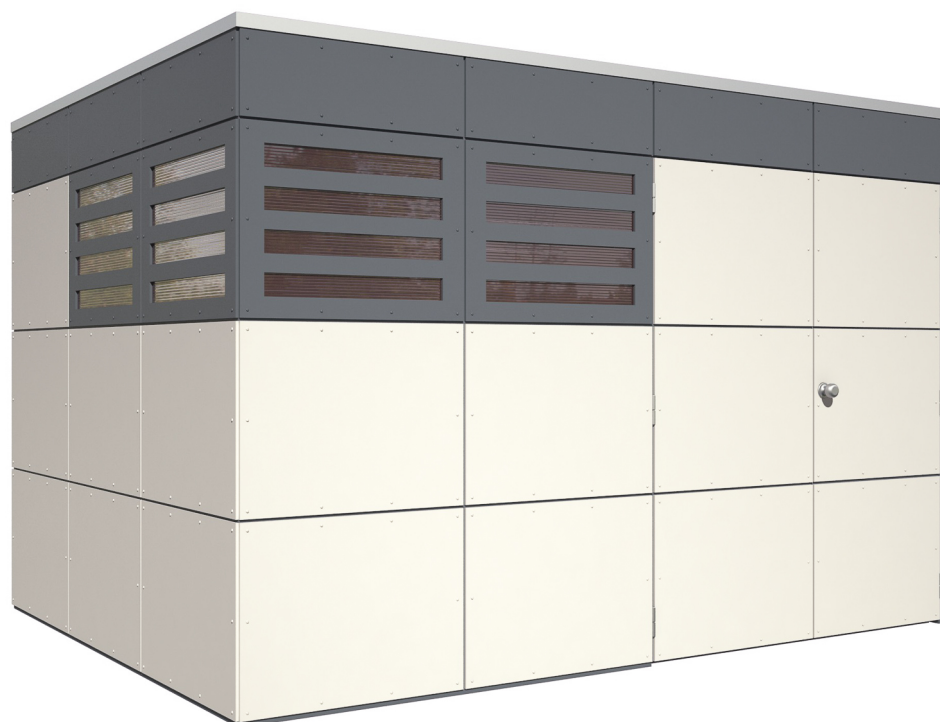

GARTENHAUS SYDNEY 4

Farblich behandelte Fassadenplatten

GARTENHAUS SYDNEY 4
337 x 253 cm

Gestaltungsbeispiel

- Platten zugeschnitten und vorgebohrt
- Grundfarbe Telegrau
- Montage auf Holzrahmenkonstruktion
- Fensterelemente mit Doppelstegplatten in bronze

Dachform	Flachdach
Dachaufbau	19 mm Profilschalung mit Nut und Feder
Material Dacheindeckung	KSK-M Dachbahn
Farbe Dach	Silbergrau
Dachstärke	19 mm
Dachfläche	8.53 m ²
Dachneigung	nach hinten
Gefälle	2 °
Dachüberstand vorne	0 cm
Dachüberstand hinten	4 cm
Dachüberstand links	0 cm
Dachüberstand rechts	0 cm
Fußboden	Optional erhältlich
Grundfläche	8.53 m ²
Umbauter Raum	19.02 m ³
Schneelast (sk)	0.85 kN/m ²
Windstaudruck q	0.65 kN/m ²
Türen	1x Doppeltür, geschlossen, 159 x 184 cm, Türknauf mit Schließzylinder und 2 Schlüsseln
Fenster	4x Fensterelement, feststehend, 10 mm Polycarbonat-Doppelstegplatte, bronze
Anzahl Packstücke	1
Verpackungsmaß	Breite: 350 cm, Höhe: 50 cm, Tiefe: 120 cm, 570 kg
Verpackungsgewicht gesamt	570 kg
nicht im Lieferumfang enthalten	Fußboden, Grundlager, Beton, Verankerung Grundlager mit Untergrund (Fundament)
Garantie	5 Jahre gemäß unseren Garantiebedingungen
Lieferhinweis	Für die Anlieferung muss die Zufahrt für 40 t-LKW möglich sein! Die Anlieferung erfolgt frei Bordsteinkante (Festland Deutschland).
Artikelnummer	560134
EAN-Nummer	4018211560134