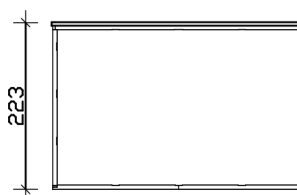

Gartenhaus

GARTENHAUS SYDNEY 4, 337 X 253 CM

Datenblatt / Baubeschreibung

Material	Fassadenplatten
Farbe	Telegrau (RAL 7047)
Farbbehandlung	Die Fassadenplatten sind von außen, der Rahmen allseitig schiefergrau farbbehandelt. Die Dachschalung, die Pfetten sowie die Schnittkanten werden produktionsbedingt unbehandelt geliefert.
Größe	337 x 253 cm
Aufstellbreite (Sockelmaß)	337 cm
Aufstelltiefe (Sockelmaß)	253 cm
Außenbreite inkl. Dachüberstand	337 cm
Außentiefe inkl. Dachüberstand	253 cm
Firsthöhe	223 cm
Seitenwandhöhe	223 cm
Gesamthöhe vorne	223 cm
Gesamthöhe hinten	223 cm
Wandart	Holzrahmenkonstruktion
Wandstärke	10 mm
Edkverbindung	Holzrahmenkonstruktion
Anzahl Räume	1

GARTENHAUS SYDNEY 4

337 x 253 cm

Grundriss

Schnitt

GARTENHAUS SYDNEY 4
337 x 253 cm
Schnitte und Ansichten Maßstab 1:100

Ansicht Vorne

Ansicht Hinten

GARTENHAUS SYDNEY 4
337 x 253 cm
Schnitte und Ansichten Maßstab 1:100

Ansicht Rechts

Ansicht Links

GARTENHAUS SYDNEY 4
337 x 253 cm
Schnitte und Ansichten Maßstab 1:100