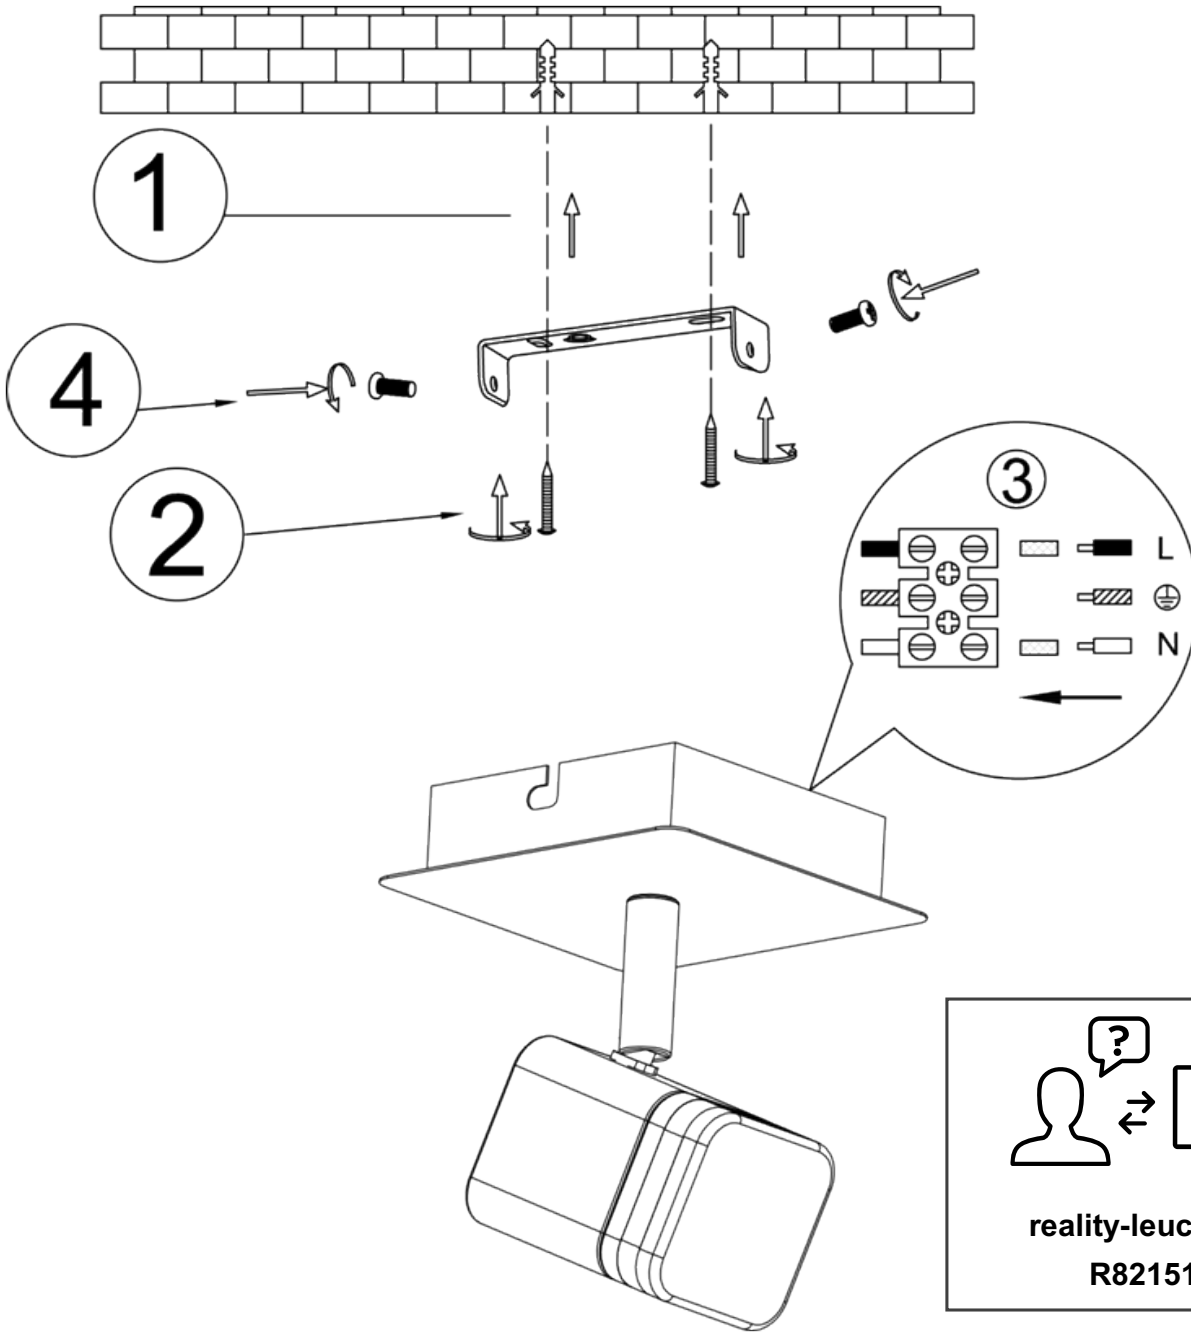

(SR) UPOZORENJE!

Prije početka montaže, pažljivo pročitajte sigurnosne upute!

230V~50Hz, 1x LED 4W