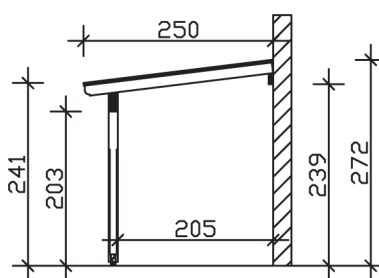

▶ Massive Konstruktion aus hochwertiger Douglasi

648 X 250 cm

Ravenna

- ▶ Dacheindeckung Polycarbonat-Doppelstegplatte in klar
- ▶ Verzierte Sparren- und Pfettenenden
- ▶ Pfosten 12 x 12 cm
- ▶ Inklusive Aufschraubstützen

► Datenblatt / Baubeschreibung		Ravenna 648 x 250cm
Material		Douglasie
Farbbehandlung		Unbehandelt
Pfostenstärke		12 x 12 cm
Breite		648 cm
Tiefe		250 cm
Grundfläche		16,2 m ²
Umbauter Raum		41,55 m ³
Schneelast		2 kN/m ²
Dachfläche		16,2 m ²
Dachneigung		7 °
Material Dacheindeckung		Polycarbonat-Doppelstegplatten 16 mm - klar
Dachstärke		16 mm
Montageart		Wandanbau
Gesamthöhe hinten		272 cm
Gesamthöhe vorne		241 cm
Durchgangshöhe vorne		203 cm
Pfostenabstand Breite		524-552 cm
Pfostenabstand Tiefe		205 cm

Oberfläche Holz	22,2 m ²
Im Lieferumfang enthalten	Aufschraubstützen, Montagematerial, Aufbauanleitung
Nicht im Lieferumfang enthalten	Dübel für die Wandmontage und Wandanschlussprofil
Verpackung	Paket 1: B 120 cm x L 650 cm x H 50 cm Gewicht 335,000 kg
Artikelnummer	200313-00-20
EAN-Nummer	4018211200313
Lieferhinweis	Für die Anlieferung muss die Zufahrt für 40 t-LKW möglich sein! Die Anlieferung erfolgt frei Bordsteinkante (Festland Deutschland).
Garantie	5 Jahre gemäß unseren Garantiebedingungen

Ravenna 648 X 250cm

Ansicht vorne

Ansicht Seite

Grundriss

Ravenna 648 X 250cm

Schnitte und Ansichten Maßstab 1:100