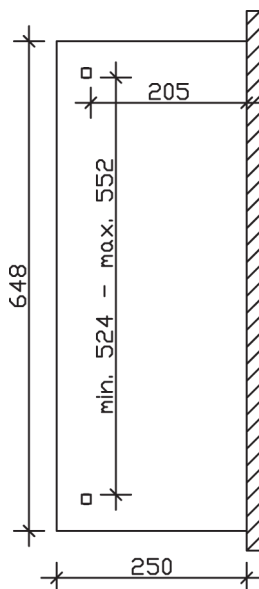

▶ Massive Konstruktion aus hochwertiger Douglasi

648 X 250 cm

Ravenna

- ▶ Dacheindeckung Polycarbonat-Doppelstegplatte in klar
- ▶ Verzierte Sparren- und Pfettenenden
- ▶ Pfosten 12 x 12 cm
- ▶ Inklusive Aufschraubstützen

► Datenblatt / Baubeschreibung		Ravenna 648 x 250cm
Material		Douglasie
Farbbehandlung		Unbehandelt
Pfostenstärke		12 x 12 cm
Breite		648 cm
Tiefe		250 cm
Grundfläche		16,2 m ²
Umbauter Raum		41,55 m ³
Schneelast		2 kN/m ²
Dachfläche		16,2 m ²
Dachneigung		7 °
Material Dacheindeckung		Polycarbonat-Doppelstegplatten 16 mm - klar
Dachstärke		16 mm
Montageart		Wandanbau
Gesamthöhe hinten		272 cm
Gesamthöhe vorne		241 cm
Durchgangshöhe vorne		203 cm
Pfostenabstand Breite		524-552 cm
Pfostenabstand Tiefe		205 cm

Oberfläche Holz	22,2 m ²
Im Lieferumfang enthalten	Aufschraubstützen, Montagematerial, Aufbauanleitung
Nicht im Lieferumfang enthalten	Dübel für die Wandmontage und Wandanschlussprofil
Verpackung	Paket 1: B 120 cm x L 650 cm x H 50 cm Gewicht 335,000 kg
Artikelnummer	200313-00-20
EAN-Nummer	4018211200313
Lieferhinweis	Für die Anlieferung muss die Zufahrt für 40 t-LKW möglich sein! Die Anlieferung erfolgt frei Bordsteinkante (Festland Deutschland).
Garantie	5 Jahre gemäß unseren Garantiebedingungen

Ravenna 648 X 250cm

Ansicht vorne

Ansicht Seite

Grundriss

Ravenna 648 X 250cm

Schnitte und Ansichten Maßstab 1:100