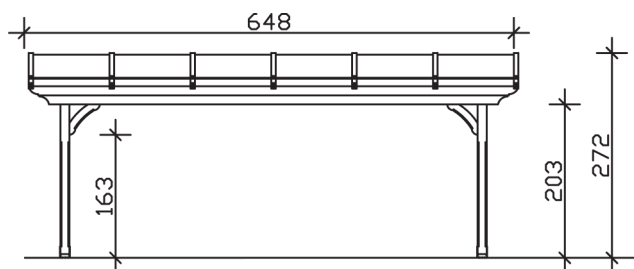

▶ Massive Konstruktion aus hochwertiger Douglasi

648 X 250 cm

Ravenna

- ▶ Dacheindeckung Polycarbonat-Doppelstegplatte in klar
- ▶ Verzierte Sparren- und Pfettenenden
- ▶ Pfosten 12 x 12 cm
- ▶ Inklusive Aufschraubstützen

► Datenblatt / Baubeschreibung		Ravenna 648 x 250cm
Material		Douglasie
Farbbehandlung		Unbehandelt
Pfostenstärke		12 x 12 cm
Breite		648 cm
Tiefe		250 cm
Grundfläche		16,2 m ²
Umbauter Raum		41,55 m ³
Schneelast		2 kN/m ²
Dachfläche		16,2 m ²
Dachneigung		7 °
Material Dacheindeckung		Polycarbonat-Doppelstegplatten 16 mm - klar
Dachstärke		16 mm
Montageart		Wandanbau
Gesamthöhe hinten		272 cm
Gesamthöhe vorne		241 cm
Durchgangshöhe vorne		203 cm
Pfostenabstand Breite		524-552 cm
Pfostenabstand Tiefe		205 cm

Oberfläche Holz	22,2 m ²
Im Lieferumfang enthalten	Aufschraubstützen, Montagematerial, Aufbauanleitung
Nicht im Lieferumfang enthalten	Dübel für die Wandmontage und Wandanschlussprofil
Verpackung	Paket 1: B 120 cm x L 650 cm x H 50 cm Gewicht 335,000 kg
Artikelnummer	200313-00-20
EAN-Nummer	4018211200313
Lieferhinweis	Für die Anlieferung muss die Zufahrt für 40 t-LKW möglich sein! Die Anlieferung erfolgt frei Bordsteinkante (Festland Deutschland).
Garantie	5 Jahre gemäß unseren Garantiebedingungen

Ravenna 648 X 250cm

Ansicht vorne

Ansicht Seite

Grundriss

Ravenna 648 X 250cm

Schnitte und Ansichten Maßstab 1:100