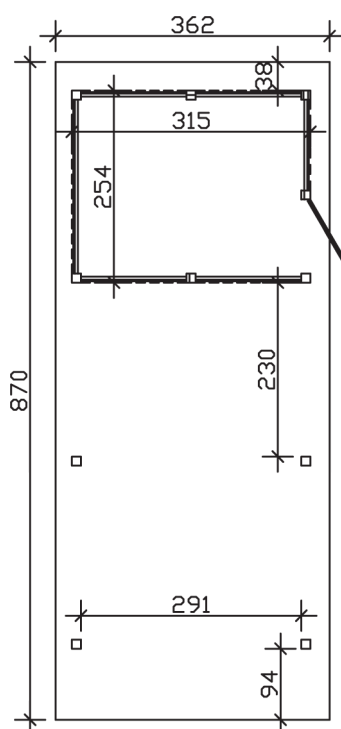

▶ Flachdach-Carport

362 X 870 cm

## Carport Wendland rote Blende

- ▶ Massive Konstruktion aus hochwertigem Leimholz (BSH-Fichte)
- ▶ Farblich unbehandelt
- ▶ Dachschalung mit EPDM-Folie
- ▶ Pfosten 12 x 12 cm

► Datenblatt / Baubeschreibung		Carport Wendland rote Blende
Material		Leimholz, Fichte
Farbbehandlung		Unbehandelt
Pfostenstärke		12 x 12 cm
Breite		362 cm
Tiefe		870 cm
Grundfläche		31,49 m <sup>2</sup>
Umbauter Raum		73,85 m <sup>3</sup>
Breite Sockelmaß		315 cm
Tiefe Sockelmaß		738 cm
Durchfahrtshöhe vorne		206 cm
Durchfahrtshöhe hinten		189 cm
Durchfahrtsbreite		291 cm
Firsthöhe		243 cm
Traufenhöhe		226 cm
Schneelast		1,05 kN/m <sup>2</sup>
Dachform		Flachdach
Dachfläche		26,84 m <sup>2</sup>
Dachneigung		1,2 °

<b>Dachstärke</b>	20 mm
<b>Wasserablauf</b>	nach hinten
<b>Pfostenabstand Tiefe</b>	230 cm
<b>Pfostenanzahl</b>	11
<b>Oberfläche Holz</b>	233,19 m <sup>2</sup>
<b>Im Lieferumfang enthalten</b>	H-Pfostenanker zum Einbetonieren, Montagematerial, Aufbauanleitung
<b>Anzahl Packstücke</b>	3
<b>Gesamt-Gewicht</b>	1447 kg
<b>Verpackung</b>	Paket 1: B 120 cm x L 330 cm x H 72 cm Gewicht 765 kg Paket 2: B 120 cm x L 260 cm x H 70 cm Gewicht 585 kg Paket 3: B 60 cm x L 60 cm x H 50 cm Gewicht 97 kg
<b>Artikelnummer</b>	244164-00-35
<b>EAN-Nummer</b>	4018211025244
<b>Lieferhinweis</b>	Für die Anlieferung muss die Zufahrt für 40 t-LKW möglich sein! Die Anlieferung erfolgt frei Bordsteinkante (Festland Deutschland).
<b>Garantie</b>	5 Jahre gemäß unseren Garantiebedingungen

### Carport Wendland rote Blende

Schnitte und Ansichten Maßstab 1:100