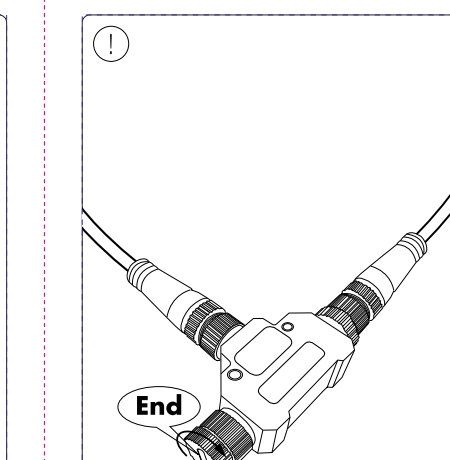

60 mm

180 mm

100 mm

17360177011

www.philips-hue.com/getstarted

IN - SAFETY INSTRUCTIONS

Always use this remote control product in the intended manner. Do not use the product for any other purpose. Philips Hue is a registered trademark of Philips. All rights reserved. Philips Hue is a registered trademark of Philips. All rights reserved.

DE - SICHERHEITSHINWEISE

Das Produkt ist ausschließlich für den vorgesehenen Einsatz bestimmt. Bitte verwenden Sie das Produkt nicht für andere Zwecke. Philips Hue ist ein eingetragenes Warenzeichen von Philips. Alle Rechte vorbehalten.

EN - USER MANUAL

Always use this remote control product in the intended manner. Do not use the product for any other purpose. Philips Hue is a registered trademark of Philips. All rights reserved.

FR - INSTRUCTIONS D'UTILISATION

Utilisez toujours ce produit de télécommande dans son mode d'emploi. Ne l'utilisez pas à d'autres fins. Philips Hue est une marque déposée de Philips. Tous droits réservés.

ES - INSTRUCCIONES DE SEGURIDAD

Siempre utilizar este producto de mando a distancia de la manera prevista. No utilizar el producto para otros fines. Philips Hue es una marca registrada de Philips. Todos los derechos reservados.

IT - ISTRUZIONI DI SICUREZZA

Utilizzare sempre questo prodotto telecomando nel modo previsto. Non utilizzare il prodotto per altri scopi. Philips Hue è un marchio registrato di Philips. Tutti i diritti sono riservati.

PHILIPS HUE SMARTBUTTON - USER MANUAL

Always use this SmartButton in the intended manner. Do not use the product for any other purpose. Philips Hue is a registered trademark of Philips. All rights reserved.

DE - SICHERHEITSHINWEISE

Das Produkt ist ausschließlich für den vorgesehenen Einsatz bestimmt. Bitte verwenden Sie das Produkt nicht für andere Zwecke. Philips Hue ist ein eingetragenes Warenzeichen von Philips. Alle Rechte vorbehalten.

EN - USER MANUAL

Always use this SmartButton in the intended manner. Do not use the product for any other purpose. Philips Hue is a registered trademark of Philips. All rights reserved.

FR - INSTRUCTIONS D'UTILISATION

Utilisez toujours ce bouton intelligent dans son mode d'emploi. Ne l'utilisez pas à d'autres fins. Philips Hue est une marque déposée de Philips. Tous droits réservés.

ES - INSTRUCCIONES DE SEGURIDAD

Siempre utilizar este botón inteligente de la manera prevista. No utilizar el producto para otros fines. Philips Hue es una marca registrada de Philips. Todos los derechos reservados.

IT - ISTRUZIONI DI SICUREZZA

Utilizzare sempre questo pulsante intelligente nel modo previsto. Non utilizzare il prodotto per altri scopi. Philips Hue è un marchio registrato di Philips. Tutti i diritti sono riservati.

SAFETY INSTRUCTIONS

Always use this remote control product in the intended manner. Do not use the product for any other purpose. Philips Hue is a registered trademark of Philips. All rights reserved.

SICHERHEITSHINWEISE