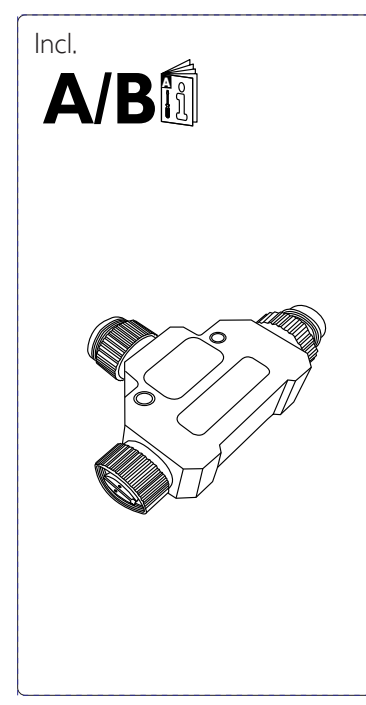

60 mm

180 mm

100 mm

17360177011

www.philips-hue.com/getstarted

IN - SAFETY INSTRUCTIONS

Always use this remote control product in the intended manner. Do not use the product for any other purpose. Philips Hue is a registered trademark of Philips. All rights reserved. Philips Hue is a registered trademark of Philips. All rights reserved.

DE - SICHERHEITSHINWEISE

Das Produkt ist ausschließlich für den vorgesehenen Einsatz bestimmt. Bitte verwenden Sie das Produkt nicht für andere Zwecke. Philips Hue ist ein eingetragenes Warenzeichen von Philips. Alle Rechte vorbehalten.

EN - USER MANUAL

Always use this remote control product in the intended manner. Do not use the product for any other purpose. Philips Hue is a registered trademark of Philips. All rights reserved.

FR - INSTRUCTIONS D'UTILISATION

Utilisez toujours ce produit de télécommande dans son mode d'emploi. Ne l'utilisez pas à d'autres fins. Philips Hue est une marque déposée de Philips. Tous droits réservés.

ES - INSTRUCCIONES DE SEGURIDAD

Siempre utilizar este producto de mando a distancia de la manera prevista. No utilizar el producto para otros fines. Philips Hue es una marca registrada de Philips. Todos los derechos reservados.

IT - ISTRUZIONI DI SICUREZZA

Utilizzare sempre questo prodotto telecomando nel modo previsto. Non utilizzare il prodotto per altri scopi. Philips Hue è un marchio registrato di Philips. Tutti i diritti sono riservati.

PHILIPS HUE SMARTBUTTON - USER MANUAL

Always use this SmartButton in the intended manner. Do not use the product for any other purpose. Philips Hue is a registered trademark of Philips. All rights reserved.

DE - SICHERHEITSHINWEISE

Das Produkt ist ausschließlich für den vorgesehenen Einsatz bestimmt. Bitte verwenden Sie das Produkt nicht für andere Zwecke. Philips Hue ist ein eingetragenes Warenzeichen von Philips. Alle Rechte vorbehalten.

EN - USER MANUAL

Always use this SmartButton in the intended manner. Do not use the product for any other purpose. Philips Hue is a registered trademark of Philips. All rights reserved.

FR - INSTRUCTIONS D'UTILISATION

Utilisez toujours ce bouton intelligent dans son mode d'emploi. Ne l'utilisez pas à d'autres fins. Philips Hue est une marque déposée de Philips. Tous droits réservés.

ES - INSTRUCCIONES DE SEGURIDAD

Siempre utilizar este botón inteligente de la manera prevista. No utilizar el producto para otros fines. Philips Hue es una marca registrada de Philips. Todos los derechos reservados.

IT - ISTRUZIONI DI SICUREZZA

Utilizzare sempre questo pulsante intelligente nel modo previsto. Non utilizzare il prodotto per altri scopi. Philips Hue è un marchio registrato di Philips. Tutti i diritti sono riservati.

SAFETY INSTRUCTIONS

Always use this remote control product in the intended manner. Do not use the product for any other purpose. Philips Hue is a registered trademark of Philips. All rights reserved.

SICHERHEITSHINWEISE