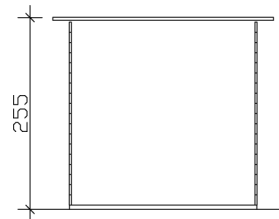

Gartenhaus

GARTENHAUS VENLO 1, 250 X 250 CM, NATUR

Datenblatt / Baubeschreibung

Material	Nordische Fichte
Farbe	Natur
Farbbehandlung	Unbehandelt
Größe	250 x 250 cm
Aufstellbreite (Sockelmaß)	250 cm
Aufstelltiefe (Sockelmaß)	250 cm
Außenbreite inkl. Dachüberstand	290 cm
Außentiefe inkl. Dachüberstand	290 cm
Firsthöhe	255 cm
Seitenwandhöhe	219 cm
Gesamthöhe vorne	255 cm
Wandart	Blockbohlen
Wandstärke	28 mm
Eckverbindung	Trend, stumpf gestoßen
Windverband	Eckpfosten mit Verschraubung
Anzahl Räume	1

Artikelnummer	603206
EAN-Nummer	4018211603206

GARTENHAUS VENLO 1, 28MM

250 x 250 cm

Grundriss

Schnitt

GARTENHAUS VENLO 1, 28MM
250 x 250 cm
Schnitte und Ansichten Maßstab 1:100

Ansicht Vorne

Ansicht Hinten

GARTENHAUS VENLO 1, 28MM
250 x 250 cm
Schnitte und Ansichten Maßstab 1:100

Ansicht Rechts

Ansicht Links

GARTENHAUS VENLO 1, 28MM
250 x 250 cm
Schnitte und Ansichten Maßstab 1:100