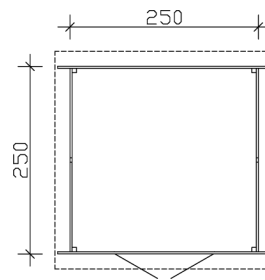

Gartenhaus

GARTENHAUS VENLO 1, 250 X 250 CM, NATUR

Datenblatt / Baubeschreibung

Material	Nordische Fichte
Farbe	Natur
Farbbehandlung	Unbehandelt
Größe	250 x 250 cm
Aufstellbreite (Sockelmaß)	250 cm
Aufstelltiefe (Sockelmaß)	250 cm
Außenbreite inkl. Dachüberstand	290 cm
Außentiefe inkl. Dachüberstand	290 cm
Firsthöhe	255 cm
Seitenwandhöhe	219 cm
Gesamthöhe vorne	255 cm
Wandart	Blockbohlen
Wandstärke	28 mm
Eckverbindung	Trend, stumpf gestoßen
Windverband	Eckpfosten mit Verschraubung
Anzahl Räume	1

Artikelnummer	603206
EAN-Nummer	4018211603206

GARTENHAUS VENLO 1, 28MM

250 x 250 cm

Grundriss

Schnitt

GARTENHAUS VENLO 1, 28MM
250 x 250 cm
Schnitte und Ansichten Maßstab 1:100

Ansicht Vorne

Ansicht Hinten

GARTENHAUS VENLO 1, 28MM
250 x 250 cm
Schnitte und Ansichten Maßstab 1:100

Ansicht Rechts

Ansicht Links

GARTENHAUS VENLO 1, 28MM
250 x 250 cm
Schnitte und Ansichten Maßstab 1:100