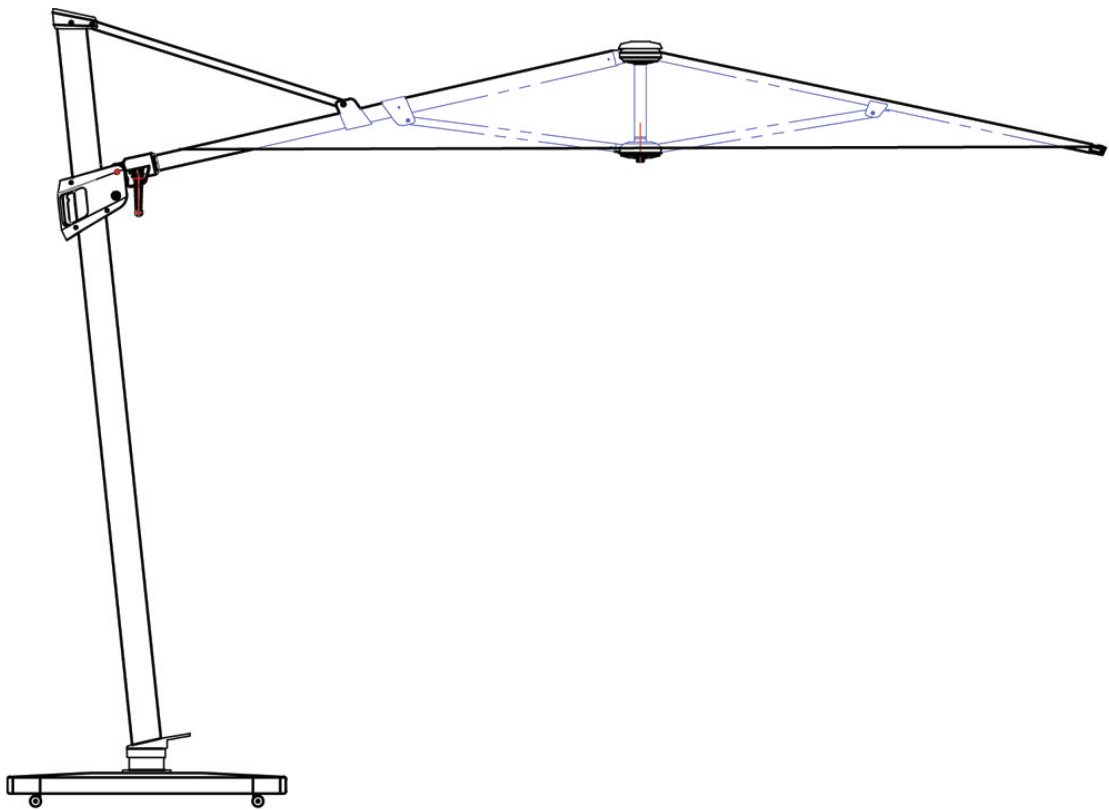

FR Instructions de montage
EN Assembly Instruction
ES Instrucciones de montaje
PT Instruções de montagem
DE Aufbauanleitung

Prod. Codes: 958460 958491 958484 951997 952000 952017 952024