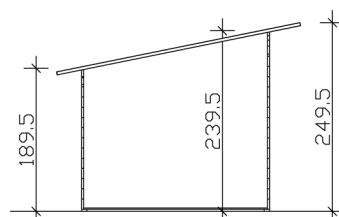

Gartenhaus

GARTENHAUS OSTENDE 1, 350 X 250 CM, NATUR

Datenblatt / Baubeschreibung

Material	Nordische Fichte
Farbe	Natur
Farbbehandlung	Unbehandelt
Größe	350 x 250 cm
Aufstellbreite (Sockelmaß)	350 cm
Aufstelltiefe (Sockelmaß)	250 cm
Außenbreite inkl. Dachüberstand	390 cm
Außentiefe inkl. Dachüberstand	310 cm
Firsthöhe	249.5 cm
Seitenwandhöhe	189.5 cm
Gesamthöhe vorne	249.5 cm
Wandart	Blockbohlen
Wandstärke	28 mm
Eckverbindung	Trend, stumpf gestoßen
Windverband	Eckpfosten mit Verschraubung
Anzahl Räume	1

Dachform	Pulldach
Dachaufbau	19 mm Profilschalung mit Nut und Feder
Material Dacheindeckung	Eine Lage Dachpappe zur Ersteindeckung
Farbe Dach	Schwarz
Dachstärke	19 mm
Dachfläche	12.44 m²
Dachblende	Holz-Blende mit Aluminium-Abschlusskante
Dachneigung	nach hinten
Gefälle	11 °
Dachüberstand vorne	40 cm
Dachüberstand hinten	20 cm
Dachüberstand links	20 cm
Dachüberstand rechts	20 cm
Dachbahnbedarf á 5m ²	4 Rolle(n)
Fußboden	Holzdielen, unbehandelt
Fußbodenstärke	19 mm
Grundlager	Kantholz, imprägniert
Maße Grundlager	28 x 70 mm
Grundfläche	8.75 m²
Umbauter Raum	16.58 m³
Schneelast (sk)	0.85 kN/m²
Windstaudruck q	0.65 kN/m²
Türen	1x Doppeltür mit seitlichen Fensterelementen, 123,4 x 193 cm, Profilzylinderschloss mit 3 Schlüsseln
Verglasung Tür 1	Echtglas
Fenster	2x Einzelfenster Panorama 57 x 193 cm, feststehend, herausnehmbar, Echtglas
Anzahl Packstücke	1
Verpackungsmaß	Breite: 395 cm, Höhe: 50 cm, Tiefe: 120 cm, 665 kg
Verpackungsgewicht gesamt	665 kg
nicht im Lieferumfang enthalten	Beton, Verankerung Grundlager mit Untergrund (Fundament)
Garantie	5 Jahre gemäß unseren Garantiebedingungen

350 x 250 cm

Grundriss

Schnitt

GARTENHAUS OSTENDE 1, 28MM

350 x 250 cm
Schnitte und Ansichten Maßstab 1:100

Ansicht Vorne

Ansicht Hinten

GARTENHAUS OSTENDE 1, 28MM
350 x 250 cm
Schnitte und Ansichten Maßstab 1:100

Ansicht Rechts

Ansicht Links

GARTENHAUS OSTENDE 1, 28MM
350 x 250 cm
Schnitte und Ansichten Maßstab 1:100