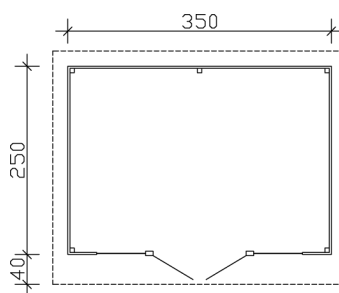

Gartenhaus

GARTENHAUS OSTENDE 1, 350 X 250 CM, NATUR

Datenblatt / Baubeschreibung

Material	Nordische Fichte
Farbe	Natur
Farbbehandlung	Unbehandelt
Größe	350 x 250 cm
Aufstellbreite (Sockelmaß)	350 cm
Aufstelltiefe (Sockelmaß)	250 cm
Außenbreite inkl. Dachüberstand	390 cm
Außentiefe inkl. Dachüberstand	310 cm
Firsthöhe	249.5 cm
Seitenwandhöhe	189.5 cm
Gesamthöhe vorne	249.5 cm
Wandart	Blockbohlen
Wandstärke	28 mm
Eckverbindung	Trend, stumpf gestoßen
Windverband	Eckpfosten mit Verschraubung
Anzahl Räume	1

Dachform	Pulldach
Dachaufbau	19 mm Profilschalung mit Nut und Feder
Material Dacheindeckung	Eine Lage Dachpappe zur Ersteindeckung
Farbe Dach	Schwarz
Dachstärke	19 mm
Dachfläche	12.44 m²
Dachblende	Holz-Blende mit Aluminium-Abschlusskante
Dachneigung	nach hinten
Gefälle	11 °
Dachüberstand vorne	40 cm
Dachüberstand hinten	20 cm
Dachüberstand links	20 cm
Dachüberstand rechts	20 cm
Dachbahnbedarf á 5m ²	4 Rolle(n)
Fußboden	Holzdielen, unbehandelt
Fußbodenstärke	19 mm
Grundlager	Kantholz, imprägniert
Maße Grundlager	28 x 70 mm
Grundfläche	8.75 m²
Umbauter Raum	16.58 m³
Schneelast (sk)	0.85 kN/m²
Windstaudruck q	0.65 kN/m²
Türen	1x Doppeltür mit seitlichen Fensterelementen, 123,4 x 193 cm, Profilzylinderschloss mit 3 Schlüsseln
Verglasung Tür 1	Echtglas
Fenster	2x Einzelfenster Panorama 57 x 193 cm, feststehend, herausnehmbar, Echtglas
Anzahl Packstücke	1
Verpackungsmaß	Breite: 395 cm, Höhe: 50 cm, Tiefe: 120 cm, 665 kg
Verpackungsgewicht gesamt	665 kg
nicht im Lieferumfang enthalten	Beton, Verankerung Grundlager mit Untergrund (Fundament)
Garantie	5 Jahre gemäß unseren Garantiebedingungen

350 x 250 cm

Grundriss

Schnitt

GARTENHAUS OSTENDE 1, 28MM

350 x 250 cm
Schnitte und Ansichten Maßstab 1:100

Ansicht Vorne

Ansicht Hinten

GARTENHAUS OSTENDE 1, 28MM
350 x 250 cm
Schnitte und Ansichten Maßstab 1:100

Ansicht Rechts

Ansicht Links

GARTENHAUS OSTENDE 1, 28MM
350 x 250 cm
Schnitte und Ansichten Maßstab 1:100