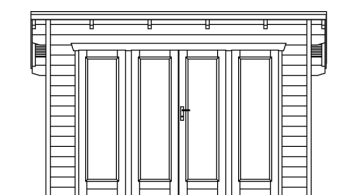

GARTENHAUS OSTENDE 1, 28MM

Hochwertiges nordisches Fichtenholz

GARTENHAUS OSTENDE 1, 28MM
350 x 250 cm

Gestaltungsbeispiel

- 28 mm Wandstärke
- Steck-Schraub-Eckverbindung
- 19 mm Fußboden
- Farblich unbehandelt

Gartenhaus

GARTENHAUS OSTENDE 1, 350 X 250 CM, NATUR

Datenblatt / Baubeschreibung

Material	Nordische Fichte
Farbe	Natur
Farbbehandlung	Unbehandelt
Größe	350 x 250 cm
Aufstellbreite (Sockelmaß)	350 cm
Aufstelltiefe (Sockelmaß)	250 cm
Außenbreite inkl. Dachüberstand	390 cm
Außentiefe inkl. Dachüberstand	310 cm
Firsthöhe	249.5 cm
Seitenwandhöhe	189.5 cm
Gesamthöhe vorne	249.5 cm
Wandart	Blockbohlen
Wandstärke	28 mm
Eckverbindung	Trend, stumpf gestoßen
Windverband	Eckpfosten mit Verschraubung
Anzahl Räume	1

350 x 250 cm

Grundriss

Schnitt

GARTENHAUS OSTENDE 1, 28MM

350 x 250 cm
Schnitte und Ansichten Maßstab 1:100

Ansicht Vorne

Ansicht Hinten

GARTENHAUS OSTENDE 1, 28MM
350 x 250 cm
Schnitte und Ansichten Maßstab 1:100

Ansicht Rechts

Ansicht Links

GARTENHAUS OSTENDE 1, 28MM
350 x 250 cm
Schnitte und Ansichten Maßstab 1:100