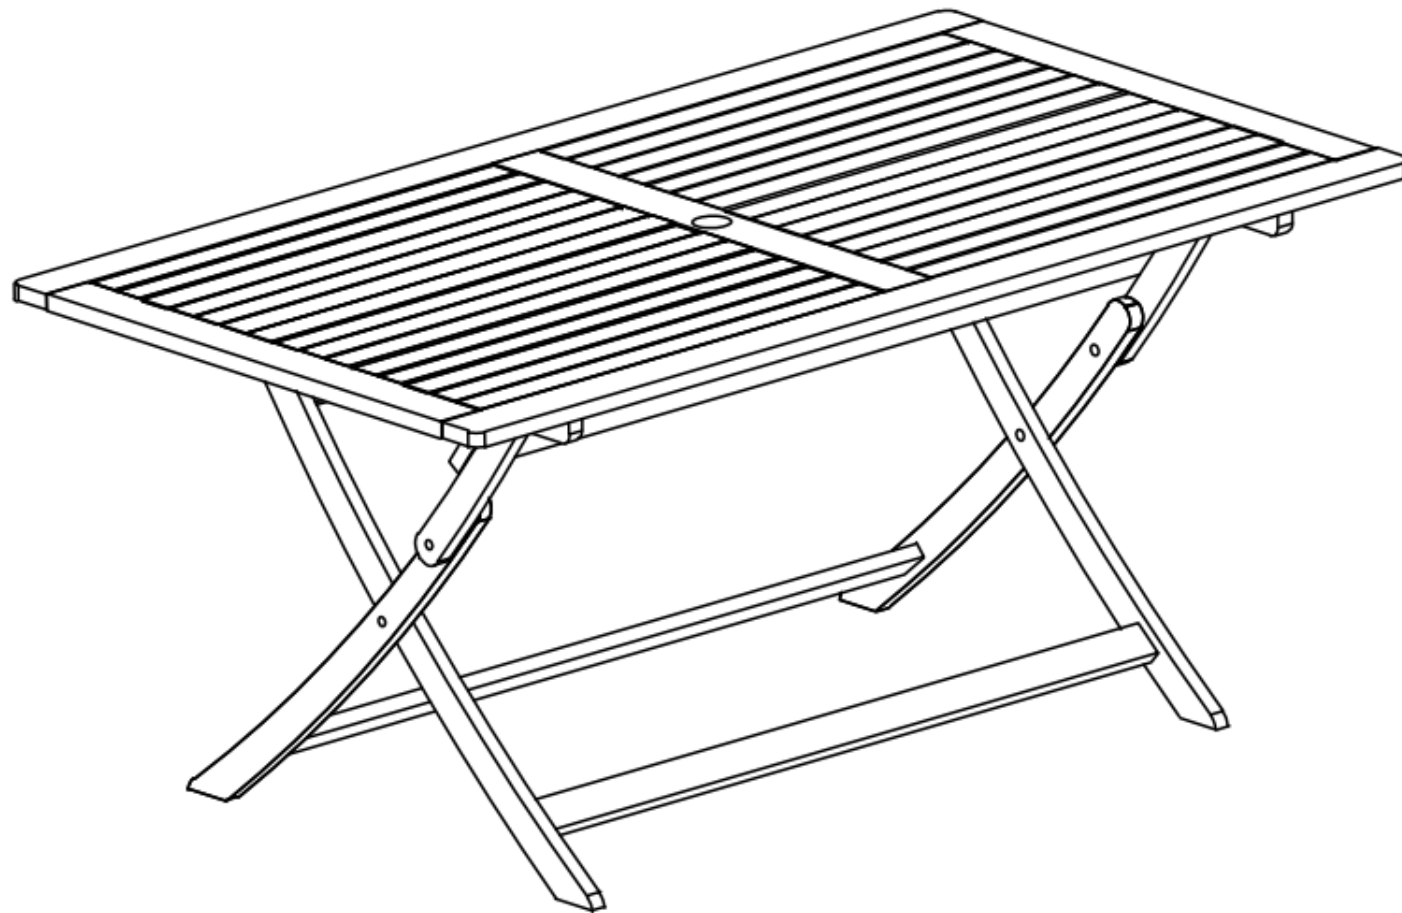

Zeichenstr. 8

66333 Völklingen

www.Globus-Baumarkt.de

Für den Reklamationsfall:

Herstelleradresse und Order Nr. aufbewahren

AUFBAUANLEITUNG Tisch Ivalo ca. 90 X 150 CM

Nr.	Teileliste	Menge
1	Schrauben 6x40 mm 	4
2	Mutter 	4
3	Distanzscheibe 	4
4	Inbusschlüssel 	2