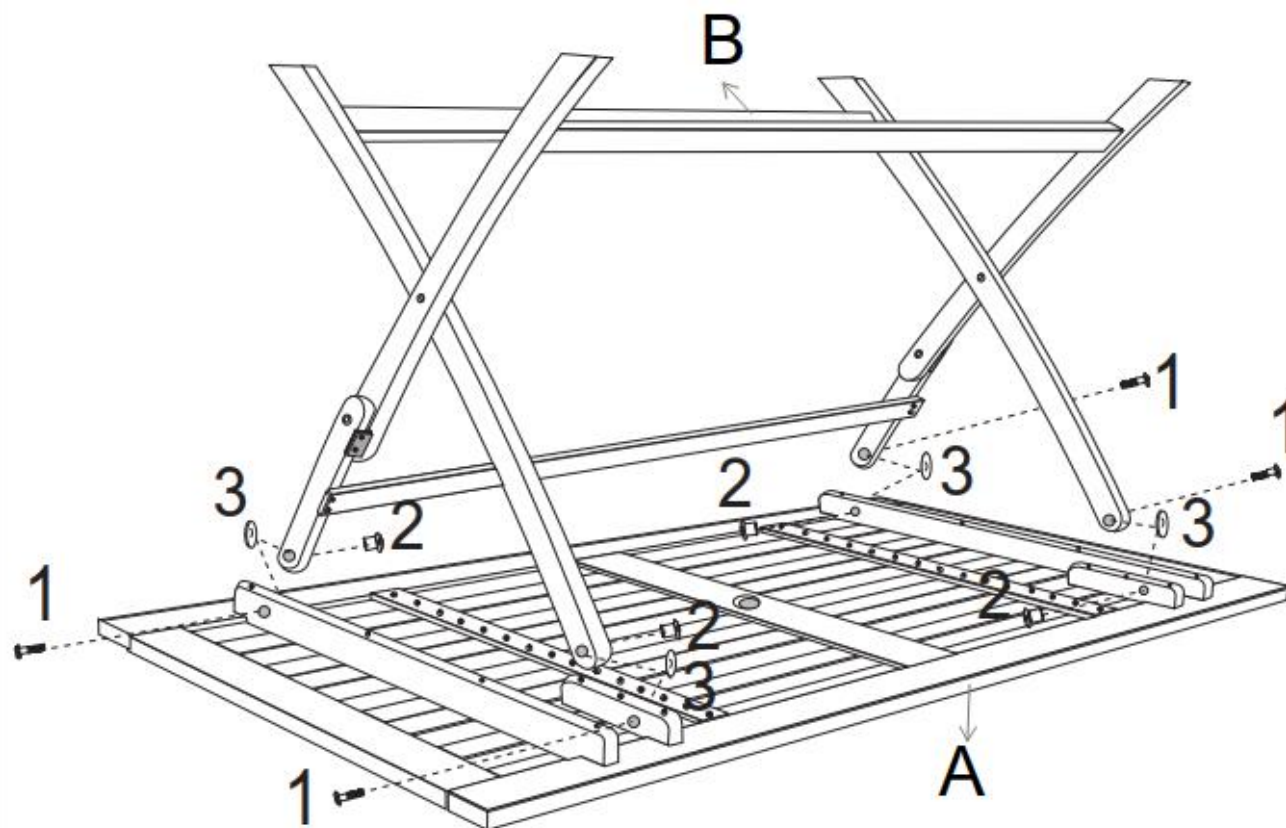

Zeichenstr. 8

66333 Völklingen

www.Globus-Baumarkt.de

Für den Reklamationsfall:

Herstelleradresse und Order Nr. aufbewahren

AUFBAUANLEITUNG Tisch Ivalo ca. 90 X 150 CM

Nr.	Teileliste	Menge
1	Schrauben 6x40 mm 	4
2	Mutter 	4
3	Distanzscheibe 	4
4	Inbusschlüssel 	2