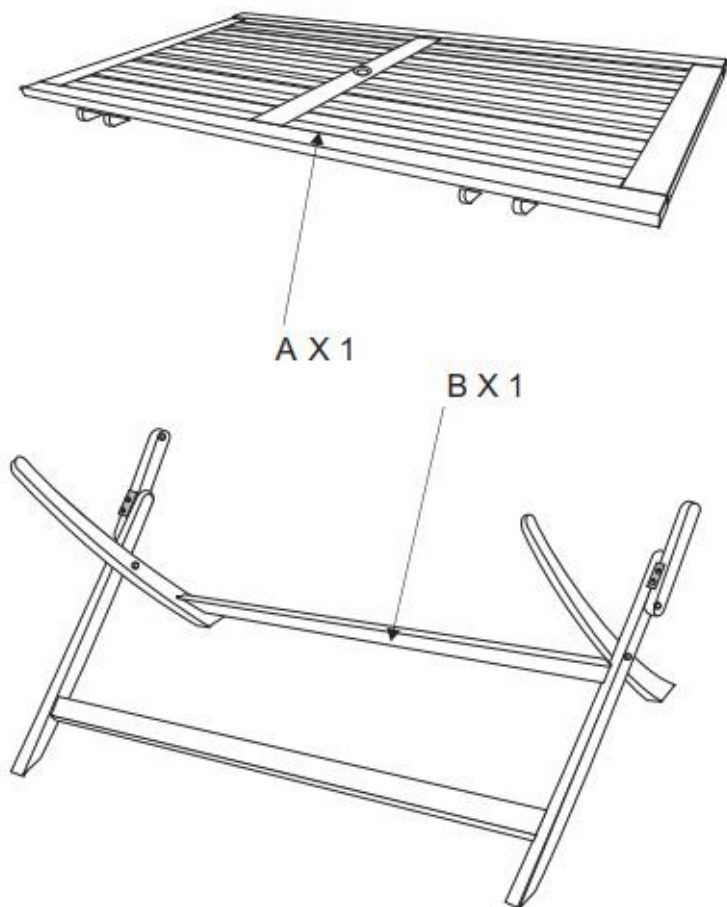

Zeichenstr. 8

66333 Völklingen

www.Globus-Baumarkt.de

Für den Reklamationsfall:

Herstelleradresse und Order Nr. aufbewahren

AUFBAUANLEITUNG Tisch Ivalo ca. 90 X 150 CM

Nr.	Teileliste	Menge
1	Schrauben 6x40 mm 	4
2	Mutter 	4
3	Distanzscheibe 	4
4	Inbusschlüssel 	2