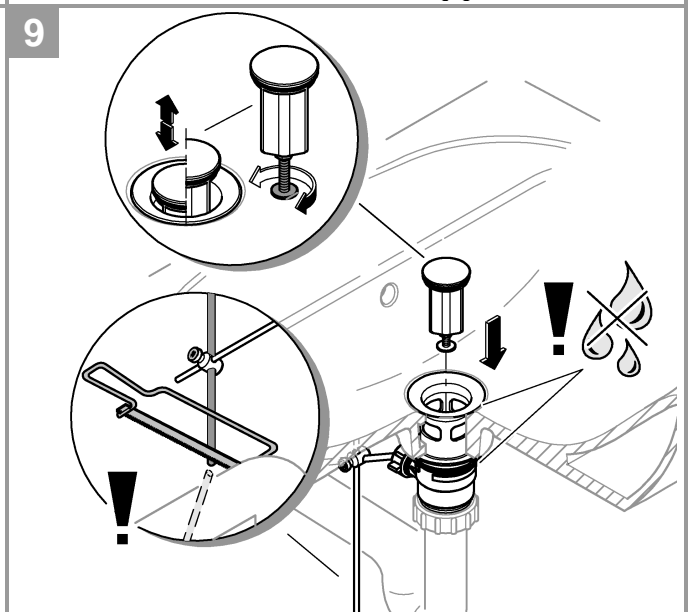

3

*19 332	32mm
	
*19 017	13mm
	
*46 375	

	07 052   180mm
	*07 341   350mm

Pure Freude an Wasser

**GROHE**  
WAVES

**D**

+49 571 3989 333  
helpline@grohe.de

**A**