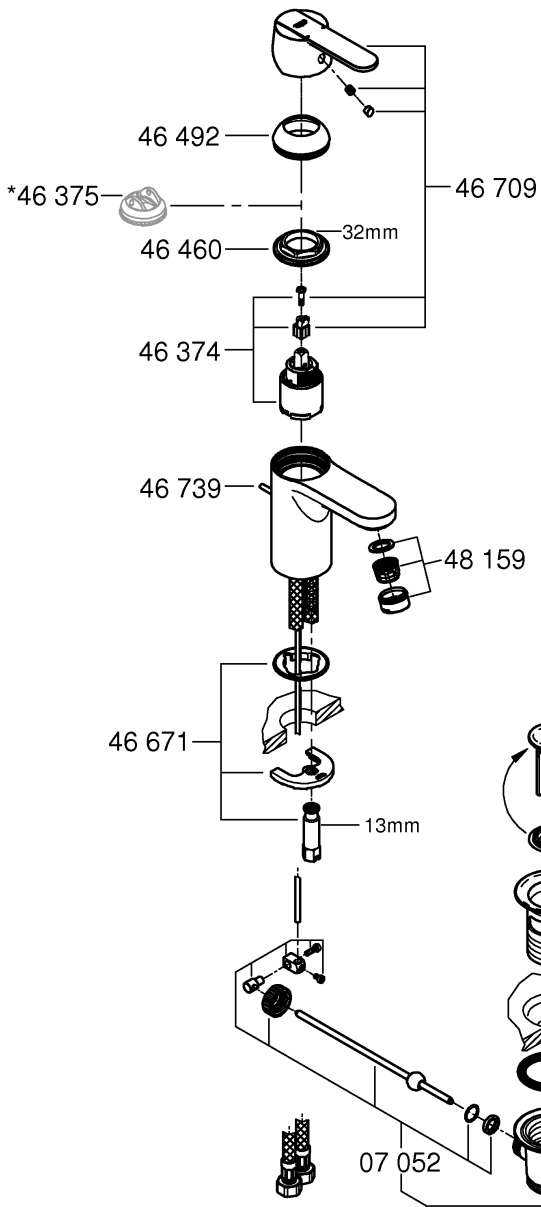

**23 454**

	32 883	23 454	32 884	32 885	32 886
	X		X		
		X			
				X	X
			X		X
	X	X		X	
	X	X	X	X	X

DIN 1988

DIN EN 806

 **bar**

 max.  
0,5 10

 5  
1

 **°C**

 max.  
70°

 60°

---

 13mm  
\*19 017

 32mm  
\*19 332

1a

1b

2

3

*19 332	32mm
	
*19 017	13mm
	
*46 375	

	07 052   180mm
	*07 341   350mm

Pure Freude an Wasser

**GROHE**  
WAVES

**D**

+49 571 3989 333  
helpline@grohe.de

**A**