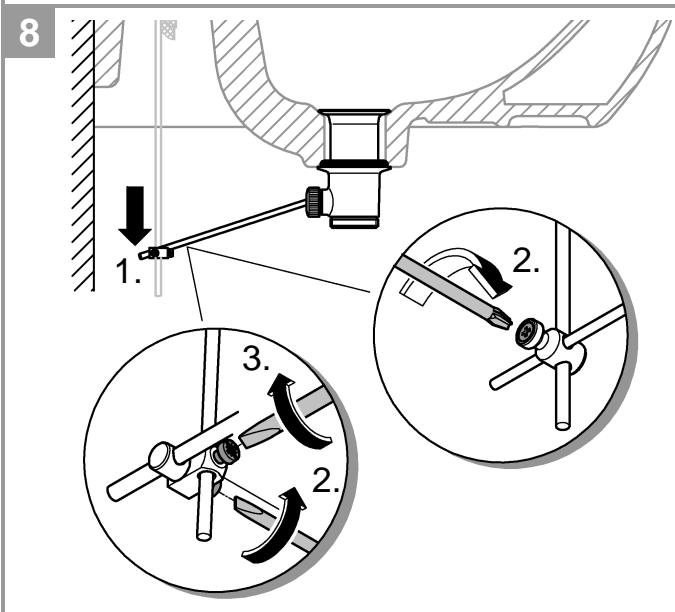

 max.  
70°

 60°

---

 13mm  
\*19 017

 32mm  
\*19 332

1a

1b

2

3

*19 332	32mm
	
*19 017	13mm
	
*46 375	

	07 052   180mm
	*07 341   350mm

Pure Freude an Wasser

**GROHE**  
WAVES

**D**

+49 571 3989 333  
helpline@grohe.de

**A**