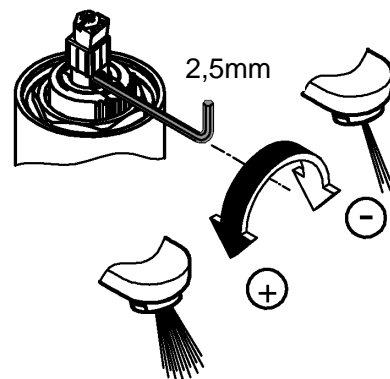

 max.  
70°

 60°

---

 13mm  
\*19 017

 32mm  
\*19 332

1a

1b

2

3

*19 332	32mm
	
*19 017	13mm
	
*46 375	

	07 052   180mm
	*07 341   350mm

Pure Freude an Wasser

**GROHE**  
WAVES

**D**

+49 571 3989 333  
helpline@grohe.de

**A**