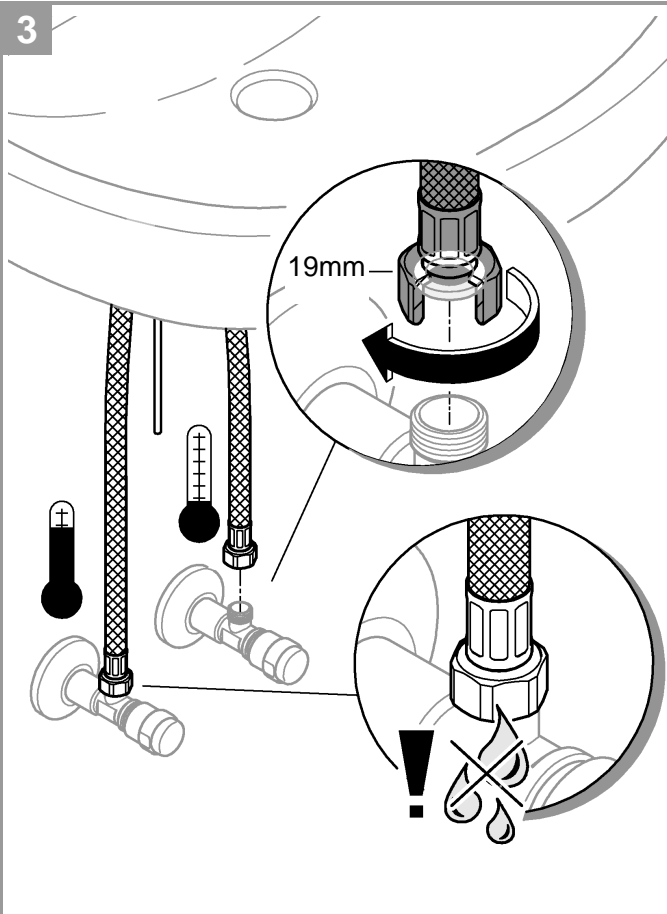

3

*19 332	32mm
	
*19 017	13mm
	
*46 375	

	07 052   180mm
	*07 341   350mm

Pure Freude an Wasser

**GROHE**  
WAVES

**D**

+49 571 3989 333  
helpline@grohe.de

**A**