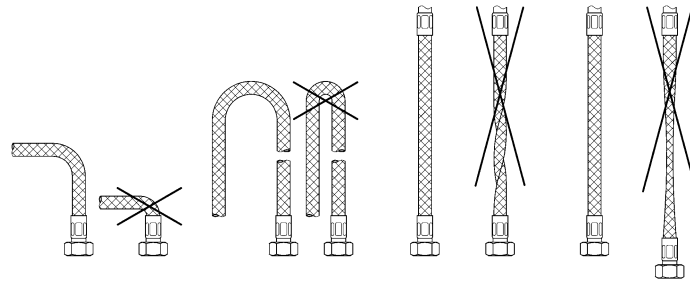

 max.  
70°

 60°

---

 13mm  
\*19 017

 32mm  
\*19 332

1a

1b

2

3

*19 332	32mm
	
*19 017	13mm
	
*46 375	

	07 052   180mm
	*07 341   350mm

Pure Freude an Wasser

**GROHE**  
WAVES

**D**

+49 571 3989 333  
helpline@grohe.de

**A**