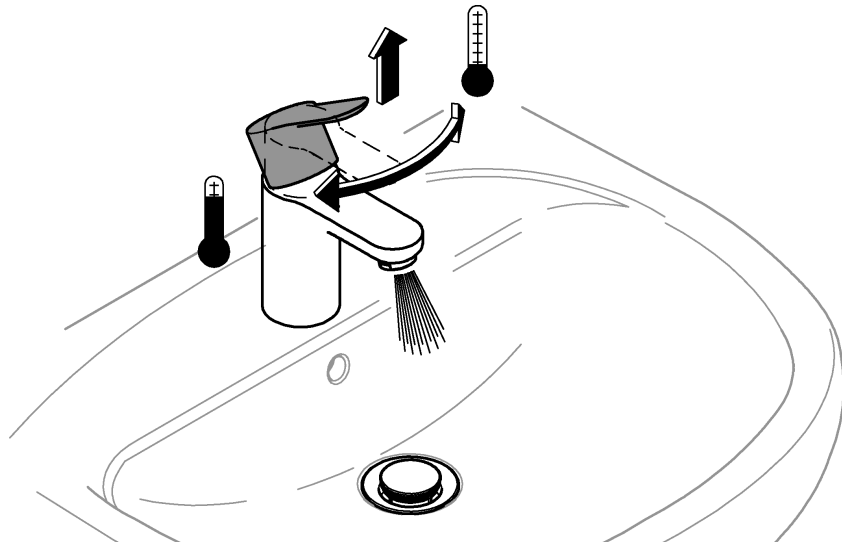

3

*19 332	32mm
	
*19 017	13mm
	
*46 375	

	07 052   180mm
	*07 341   350mm

Pure Freude an Wasser

**GROHE**  
WAVES

**D**

+49 571 3989 333  
helpline@grohe.de

**A**