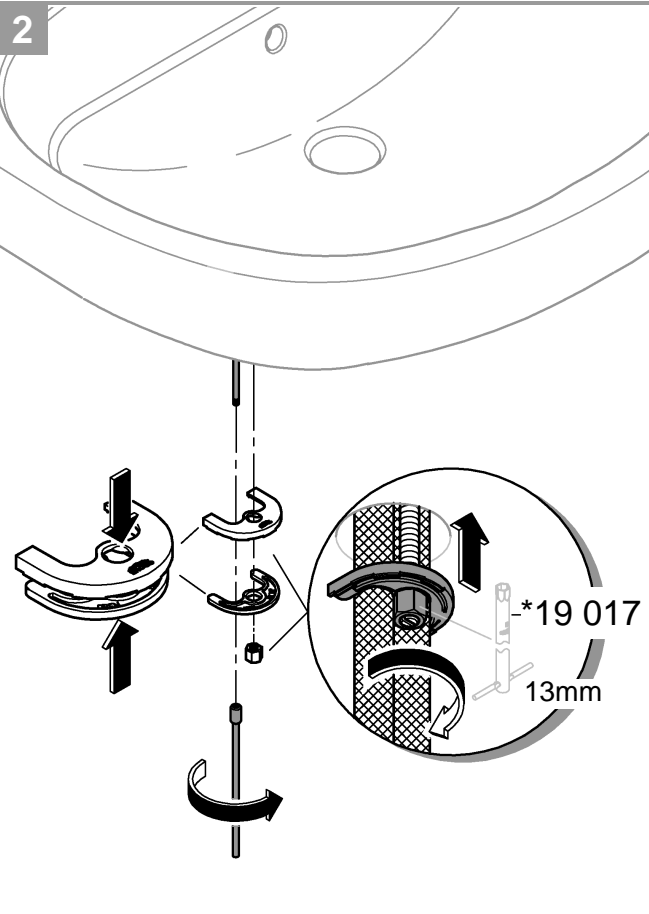

 max.  
70°

 60°

---

 13mm  
\*19 017

 32mm  
\*19 332

1a

1b

2

3

*19 332	32mm
	
*19 017	13mm
	
*46 375	

	07 052   180mm
	*07 341   350mm

Pure Freude an Wasser

**GROHE**  
WAVES

**D**

+49 571 3989 333  
helpline@grohe.de

**A**