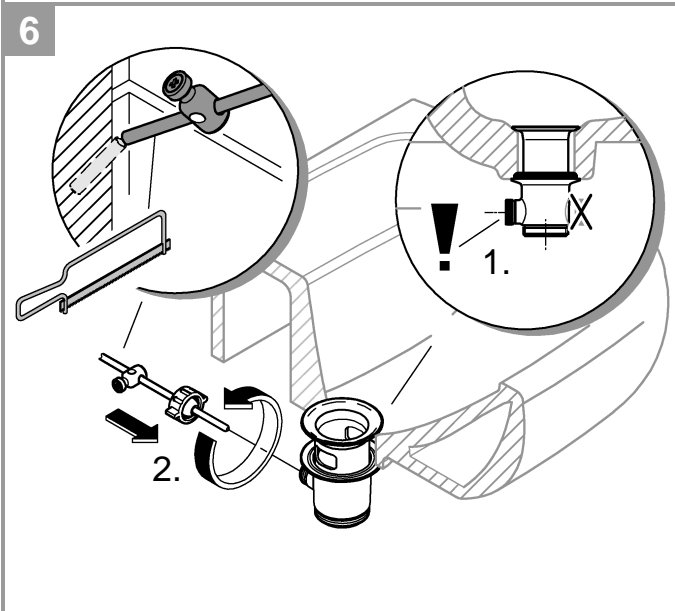

3

*19 332	32mm
	
*19 017	13mm
	
*46 375	

	07 052   180mm
	*07 341   350mm

Pure Freude an Wasser

**GROHE**  
WAVES

**D**

+49 571 3989 333  
helpline@grohe.de

**A**