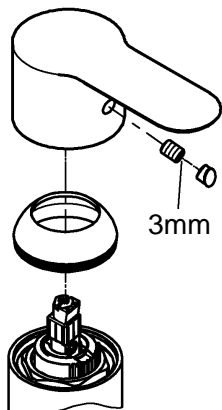

 max.  
70°

 60°

---

 13mm  
\*19 017

 32mm  
\*19 332

1a

1b

2

3

*19 332	32mm
	
*19 017	13mm
	
*46 375	

	07 052   180mm
	*07 341   350mm

Pure Freude an Wasser

**GROHE**  
WAVES

**D**

+49 571 3989 333  
helpline@grohe.de

**A**