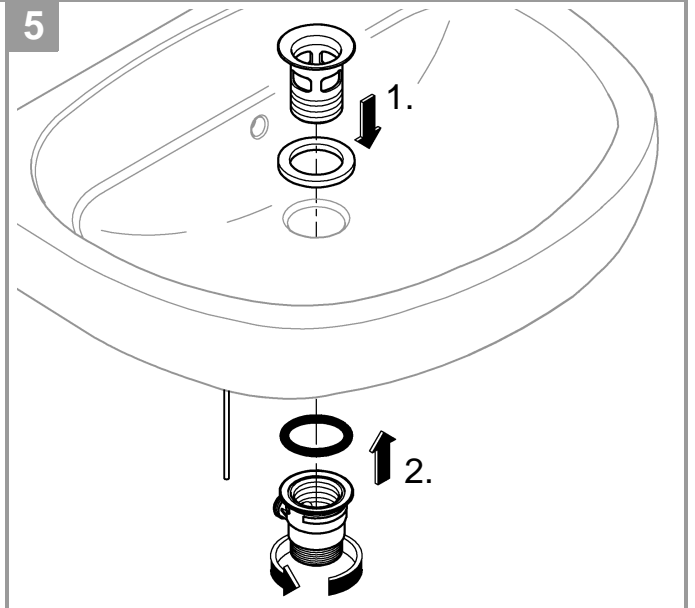

 max.  
70°

 60°

---

 13mm  
\*19 017

 32mm  
\*19 332

1a

1b

2

3

*19 332	32mm
	
*19 017	13mm
	
*46 375	

	07 052   180mm
	*07 341   350mm

Pure Freude an Wasser

**GROHE**  
WAVES

**D**

+49 571 3989 333  
helpline@grohe.de

**A**