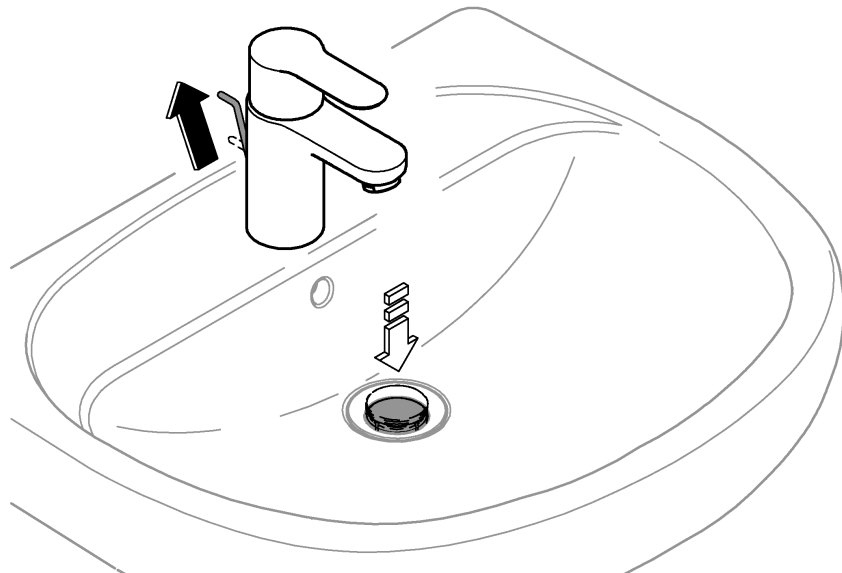

 max.  
70°

 60°

---

 13mm  
\*19 017

 32mm  
\*19 332

1a

1b

2

3

*19 332	32mm
	
*19 017	13mm
	
*46 375	

	07 052   180mm
	*07 341   350mm

Pure Freude an Wasser

**GROHE**  
WAVES

**D**

+49 571 3989 333  
helpline@grohe.de

**A**