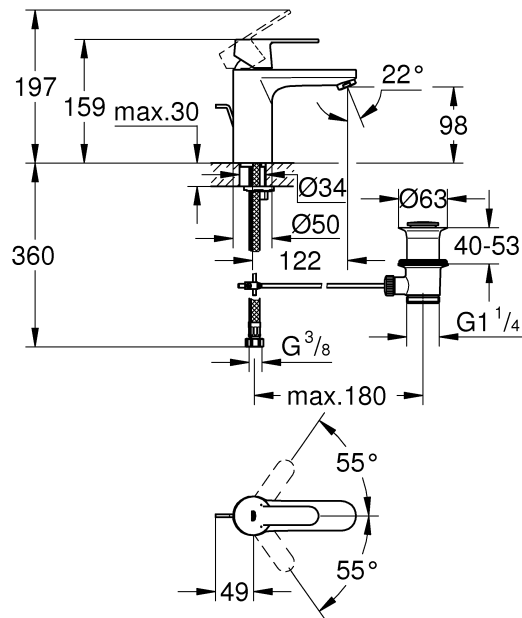

**23 454**

	32 883	23 454	32 884	32 885	32 886
	X		X		
		X			
				X	X
			X		X
	X	X		X	
	X	X	X	X	X

DIN 1988

DIN EN 806

 **bar**

 max.  
0,5 10

 5  
1

 **°C**

 max.  
70°

 60°

---

 13mm  
\*19 017

 32mm  
\*19 332

1a

1b

2

3

*19 332	32mm
	
*19 017	13mm
	
*46 375	

	07 052   180mm
	*07 341   350mm

Pure Freude an Wasser

**GROHE**  
WAVES

**D**

+49 571 3989 333  
helpline@grohe.de

**A**