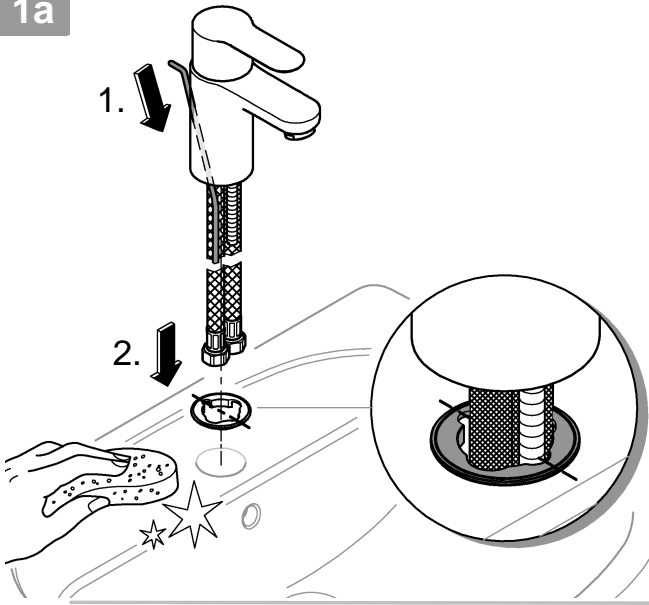

 max.  
70°

 60°

---

 13mm  
\*19 017

 32mm  
\*19 332

1a

1b

2

3

*19 332	32mm
	
*19 017	13mm
	
*46 375	

	07 052   180mm
	*07 341   350mm

Pure Freude an Wasser

**GROHE**  
WAVES

**D**

+49 571 3989 333  
helpline@grohe.de

**A**