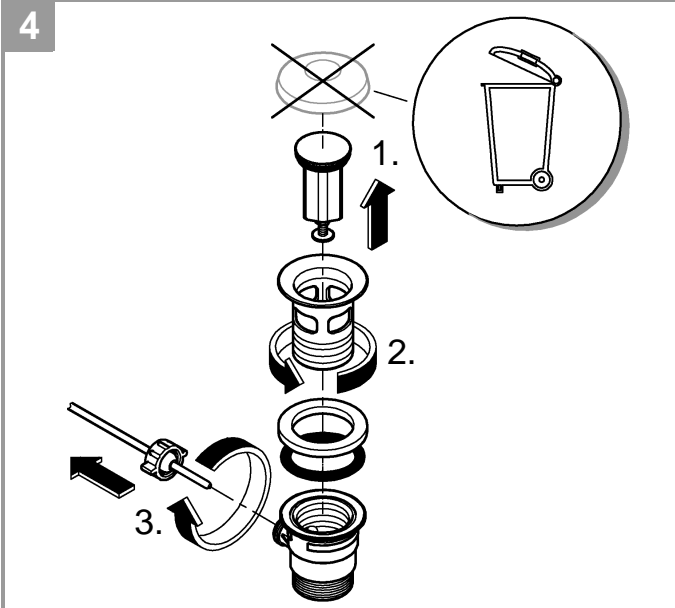

3

*19 332	32mm
	
*19 017	13mm
	
*46 375	

	07 052   180mm
	*07 341   350mm

Pure Freude an Wasser

**GROHE**  
WAVES

**D**

+49 571 3989 333  
helpline@grohe.de

**A**