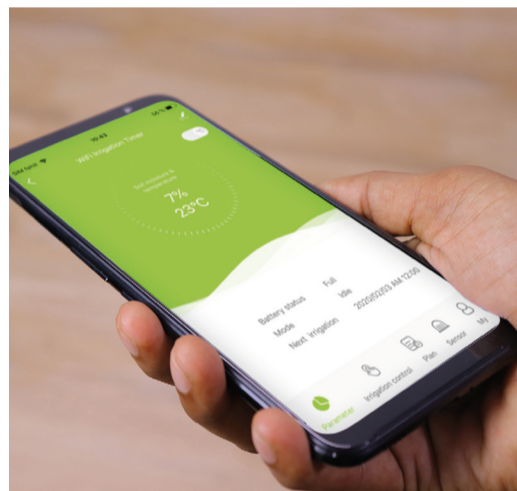

# BEWÄSSERUNGS- COMPUTER WLAN

inkl. Wlan Gateway mit Steckdose

## Ausstattung

- WLAN fähig Steuerung der Gartenbewässerung aus der Ferne
- Bewässern auf Knopfdruck oder per Zeitsteuerung über Smartphone
- Speicherung der individueller Bewässerungspläne möglich
- Batteriezustandsanzeige via App
- Einfache und schnelle Installation, intuitive Bedienung des Systems
- Steuerung der Steckdose über App und individuelle Zeitpläne möglich
- Weltweite Steuerung dank kostenloser App im App Store oder Google Play Store