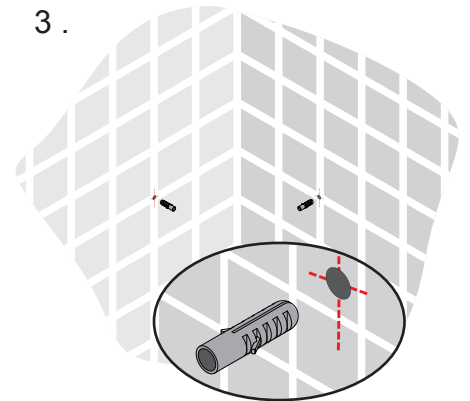

# Duschkorb

NP2501B  
2077821396757

Lesen Sie die Bedienungsanleitung sorgfältig durch und bewahren Sie diese für den späteren Gebrauch auf.

Überprüfen Sie, ob das mitgelieferte Befestigungsmaterial für ihre Wandbeschaffenheit/ Montageuntergrund geeignet ist.