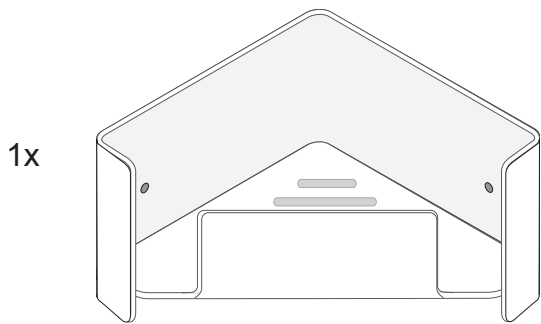

# Duschkorb

NP2501B  
2077821396757

Lesen Sie die Bedienungsanleitung sorgfältig durch und bewahren Sie diese für den späteren Gebrauch auf.

Überprüfen Sie, ob das mitgelieferte Befestigungsmaterial für ihre Wandbeschaffenheit/ Montageuntergrund geeignet ist.