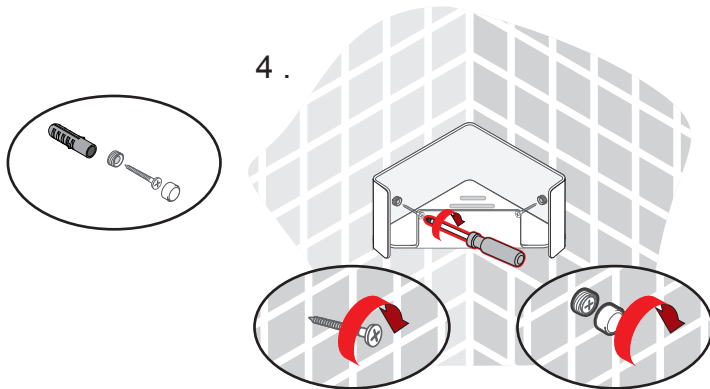

# Duschkorb

NP2501B  
2077821396757

Lesen Sie die Bedienungsanleitung sorgfältig durch und bewahren Sie diese für den späteren Gebrauch auf.

Überprüfen Sie, ob das mitgelieferte Befestigungsmaterial für ihre Wandbeschaffenheit/ Montageuntergrund geeignet ist.