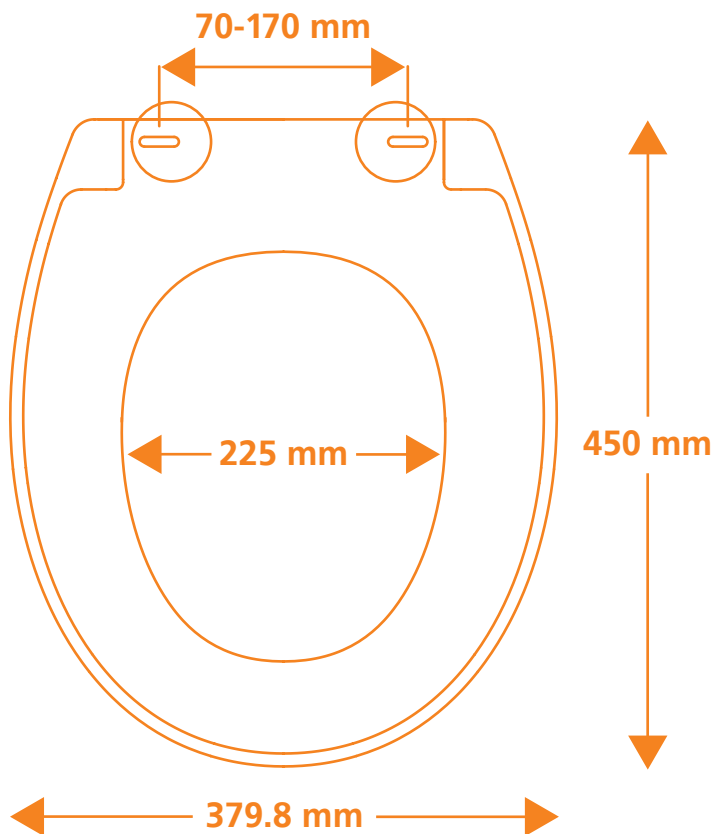

# TAUPE MATT

**Duroplast-Material**

**Reinigungsfreundlich  
abnehmbar**

**Befestigung von oben**

**Passend für alle  
handelsüblichen WC's**