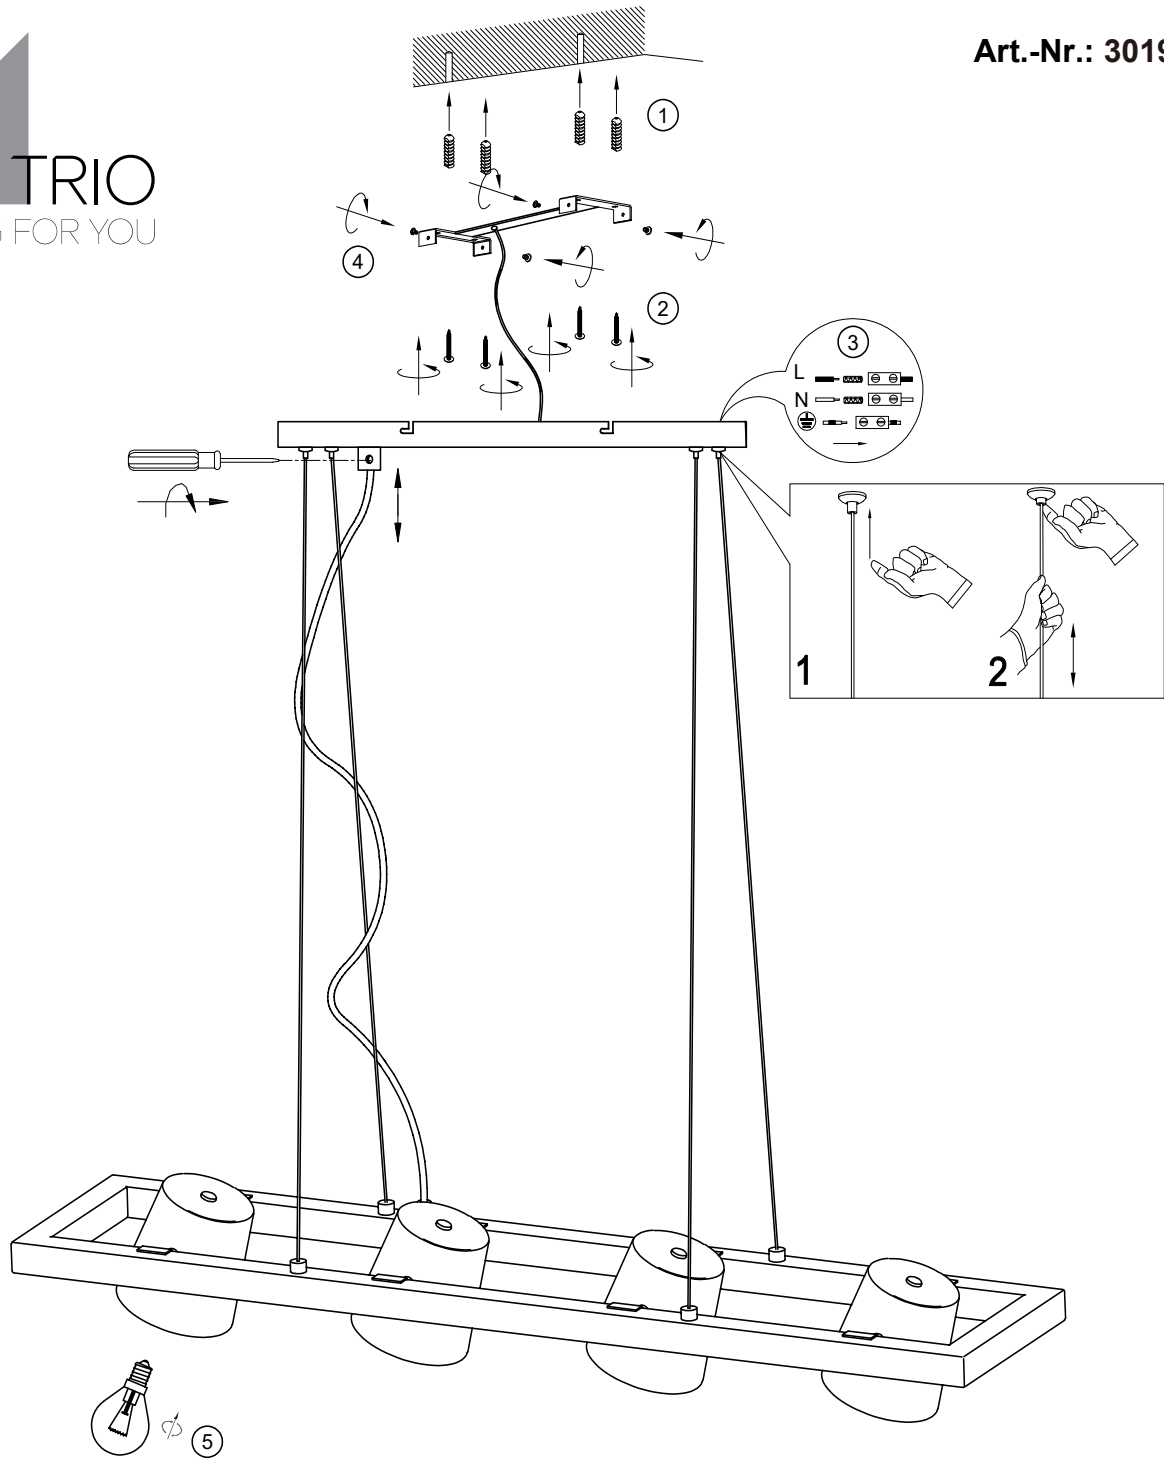

(SR) UPOZORENJE!

Prije početka montaže, pažljivo pročitajte sigurnosne upute!

230V ~ 50Hz, 4 x E14 / max.25W

trio-lighting.com/
301900467