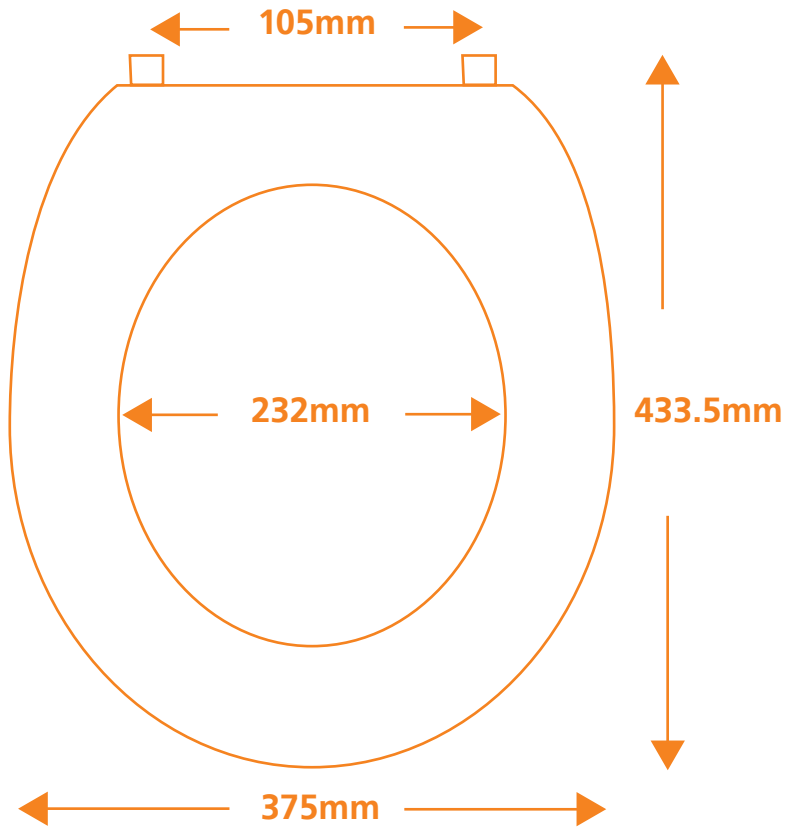

PRIMASTER.

NEW YORK

Duroplast-Material

**Reinigungsfreundlich
abnehmbar**

Befestigung von oben

**Passend für alle
handelsüblichen WC's**

2 077820 911135