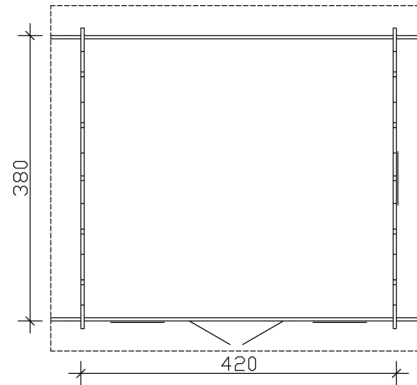

Gartenhaus

FREIZEITHAUS LUGANO 2, 420 X 380 CM MIT LATTUNG, NATUR

Datenblatt / Baubeschreibung

Material	Nordische Fichte
Farbe	Natur
Farbbehandlung	Unbehandelt
Größe	420 x 380 cm
Aufstellbreite (Sockelmaß)	420 cm
Aufstelltiefe (Sockelmaß)	380 cm
Außenbreite inkl. Dachüberstand	500 cm
Außentiefe inkl. Dachüberstand	460 cm
Firsthöhe	311 cm
Seitenwandhöhe	235 cm
Wandart	Blockbohlen
Wandstärke	45 mm
Eckverbindung	Chalet, asymmetrisch gefräst
Windverband	Zuganker mit Gewindestange
Anzahl Räume	1
Dachform	Satteldach

FREIZEITHAUS LUGANO 2, 45PLUS

420 x 380 cm

Grundriss

Schnitt

FREIZEITHAUS LUGANO 2, 45PLUS
420 x 380 cm
Schnitte und Ansichten Maßstab 1:100

Ansicht Vorne

Ansicht Hinten

FREIZEITHAUS LUGANO 2, 45PLUS

420 x 380 cm
Schnitte und Ansichten Maßstab 1:100

Ansicht Rechts

Ansicht Links

FREIZEITHAUS LUGANO 2, 45PLUS
420 x 380 cm
Schnitte und Ansichten Maßstab 1:100