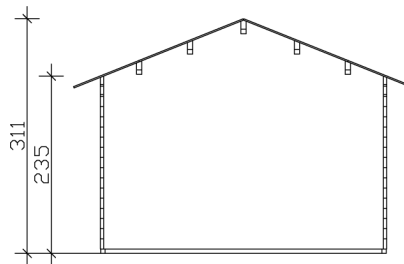

Gartenhaus

FREIZEITHAUS LUGANO 2, 420 X 380 CM MIT LATTUNG, NATUR

Datenblatt / Baubeschreibung

Material	Nordische Fichte
Farbe	Natur
Farbbehandlung	Unbehandelt
Größe	420 x 380 cm
Aufstellbreite (Sockelmaß)	420 cm
Aufstelltiefe (Sockelmaß)	380 cm
Außenbreite inkl. Dachüberstand	500 cm
Außentiefe inkl. Dachüberstand	460 cm
Firsthöhe	311 cm
Seitenwandhöhe	235 cm
Wandart	Blockbohlen
Wandstärke	45 mm
Eckverbindung	Chalet, asymmetrisch gefräst
Windverband	Zuganker mit Gewindestange
Anzahl Räume	1
Dachform	Satteldach

FREIZEITHAUS LUGANO 2, 45PLUS

420 x 380 cm

Grundriss

Schnitt

FREIZEITHAUS LUGANO 2, 45PLUS
420 x 380 cm
Schnitte und Ansichten Maßstab 1:100

Ansicht Vorne

Ansicht Hinten

FREIZEITHAUS LUGANO 2, 45PLUS

420 x 380 cm
Schnitte und Ansichten Maßstab 1:100

Ansicht Rechts

Ansicht Links

FREIZEITHAUS LUGANO 2, 45PLUS
420 x 380 cm
Schnitte und Ansichten Maßstab 1:100