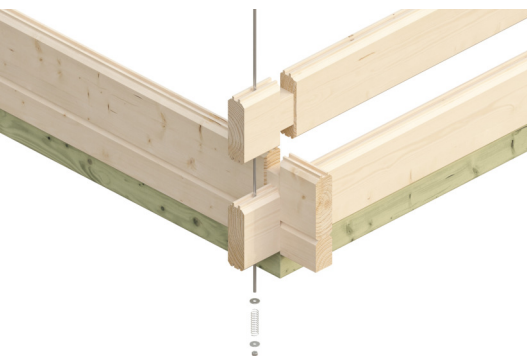

FREIZEITHAUS LUGANO 2, 45PLUS

Hochwertiges nordisches Fichtenholz

FREIZEITHAUS LUGANO 2, 45PLUS
420 x 380 cm

Gestaltungsbeispiel

- 45 mm Wandstärke
- 19 mm Fußboden
- Chalet-Eckfräsungen
- Dach dämmbar (für Dachziegel)

Gartenhaus

FREIZEITHAUS LUGANO 2, 420 X 380 CM MIT LATTUNG, NATUR

Datenblatt / Baubeschreibung

Material	Nordische Fichte
Farbe	Natur
Farbbehandlung	Unbehandelt
Größe	420 x 380 cm
Aufstellbreite (Sockelmaß)	420 cm
Aufstelltiefe (Sockelmaß)	380 cm
Außenbreite inkl. Dachüberstand	500 cm
Außentiefe inkl. Dachüberstand	460 cm
Firsthöhe	311 cm
Seitenwandhöhe	235 cm
Wandart	Blockbohlen
Wandstärke	45 mm
Eckverbindung	Chalet, asymmetrisch gefräst
Windverband	Zuganker mit Gewindestange
Anzahl Räume	1
Dachform	Satteldach

Dachaufbau	19 mm Dachschalung mit Konter- und Dachlattung
Material Dacheindeckung	ohne
Dachstärke	19 mm
Dachfläche	24.5 m²
Dachblende	Holz-Blende mit Aluminium-Abschlusskante
Dachneigung	zur Seite
Gefälle	22 °
Dachüberstand vorne	40 cm
Dachüberstand hinten	40 cm
Dachüberstand links	40 cm
Dachüberstand rechts	40 cm
Fußboden	Holzdielen, unbehandelt
Fußbodenstärke	19 mm
Grundlager	Kantholz, imprägniert
Maße Grundlager	60 x 60 mm
Grundfläche	15.96 m²
Umbauter Raum	43.57 m³
Schneelast (sk)	1.25 kN/m²
Windstaudruck q	0.95 kN/m²
Türen	1x Doppeltür, vollverglast, 112 x 181,5 cm, Profilzylinderschloss mit 3 Schlüsseln
Verglasung Tür 1	Isolierverglasung
Fenster	3x Einzelfenster 52 x 118 cm, Dreh-Kipp-Funktion, Isolierverglasung
Anzahl Packstücke	1
Verpackungsmaß	Breite: 510 cm, Höhe: 92 cm, Tiefe: 120 cm, 1600 kg
Verpackungsgewicht gesamt	1600 kg
nicht im Lieferumfang enthalten	Dämmung, Beton, Verankerung Grundlager mit Untergrund (Fundament)
Garantie	5 Jahre gemäß unseren Garantiebedingungen
Lieferhinweis	Für die Anlieferung muss die Zufahrt für 40 t-LKW möglich sein! Die Anlieferung erfolgt frei Bordsteinkante (Festland Deutschland).
Artikelnummer	610860
EAN-Nummer	4018211610860