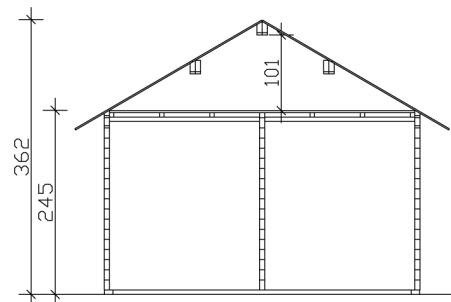

Dachform	Satteldach
Dachaufbau	19 mm Dachschalung mit Konterlattung und 2. Dachschalung
Material Dacheindeckung	Eine Lage Dachpappe zur Ersteindeckung
Farbe Dach	Schwarz
Dachstärke	19 mm
Dachfläche	37.12 m²
Dachblende	Holz-Blende mit Aluminium-Abschlusskante
Dachneigung	zur Seite
Gefälle	30 °
Dachüberstand vorne	40 cm
Dachüberstand hinten	40 cm
Dachüberstand links	40 cm
Dachüberstand rechts	40 cm
Schindelbedarf á 2m ²	22 Paket(e)
Fußboden	Holzdielen, unbehandelt
Fußbodenstärke	28 mm
Grundlager	Kantholz, imprägniert
Maße Grundlager	60 x 60 / 60 x 113 mm
Grundfläche	23.52 m²
Umbauter Raum	71.38 m³
Schneelast (sk)	1.75 kN/m²
Windstaudruck q	0.65 kN/m²
Verglasung Tür 1	Isolierverglasung
Türen	1x Doppeltür, vollverglast, 142 x 196 cm, Profilzylinderschloss mit 3 Schlüsseln 2x Einzeltür, geschlossen, 81 x 195 cm
Fenster	3x Einzelfenster 52 x 118 cm, Dreh-Kipp-Funktion, Isolierverglasung 2x Einzelfenster 68 x 78 cm, Dreh-Kipp-Funktion, Isolierverglasung
Anzahl Packstücke	3
Verpackungsmaß	Breite: 580 cm, Höhe: 65 cm, Tiefe: 120 cm, 1300 kg Breite: 580 cm, Höhe: 65 cm, Tiefe: 120 cm, 1300 kg Breite: 580 cm, Höhe: 50 cm, Tiefe: 120 cm, 1000 kg
Verpackungsgewicht gesamt	3600 kg
nicht im Lieferumfang enthalten	Dämmung, Beton, Verankerung Grundlager mit Untergrund (Fundament)
Garantie	5 Jahre gemäß unseren Garantiebedingungen

420 x 560 cm

Grundriss

Schnitt

FREIZEITHAUS TORONTO 2, 70PLUS

420 x 560 cm
Schnitte und Ansichten Maßstab 1:100

Ansicht Vorne

Ansicht Hinten

FREIZEITHAUS TORONTO 2, 70PLUS