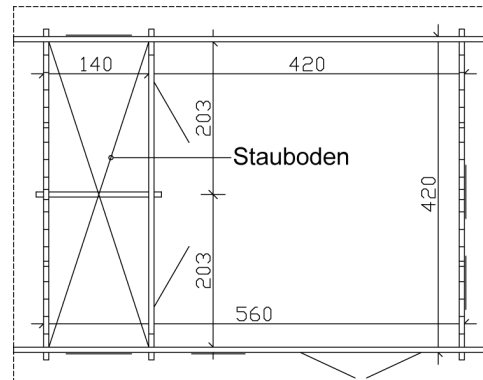

Gartenhaus

FREIZEITHAUS TORONTO 2, 420 X 560 CM MIT 2. SCHALUNG, NATUR

Datenblatt / Baubeschreibung

Material	Nordische Fichte
Farbe	Natur
Farbbehandlung	Unbehandelt
Größe	420 x 560 cm
Aufstellbreite (Sockelmaß)	420 cm
Aufstelltiefe (Sockelmaß)	560 cm
Außenbreite inkl. Dachüberstand	500 cm
Außentiefe inkl. Dachüberstand	640 cm
Firsthöhe	362 cm
Seitenwandhöhe	245 cm
Wandart	Blockbohlen
Wandstärke	70 mm
Eckverbindung	Chalet, asymmetrisch gefräst
Windverband	Zuganker mit Gewindestange
Anzahl Räume	3
Stauboden	Ja

420 x 560 cm

Grundriss

Schnitt

FREIZEITHAUS TORONTO 2, 70PLUS

420 x 560 cm
Schnitte und Ansichten Maßstab 1:100

Ansicht Vorne

Ansicht Hinten

FREIZEITHAUS TORONTO 2, 70PLUS

420 x 560 cm
Schnitte und Ansichten Maßstab 1:100

Ansicht Rechts

Ansicht Links

FREIZEITHAUS TORONTO 2, 70PLUS

420 x 560 cm
Schnitte und Ansichten Maßstab 1:100