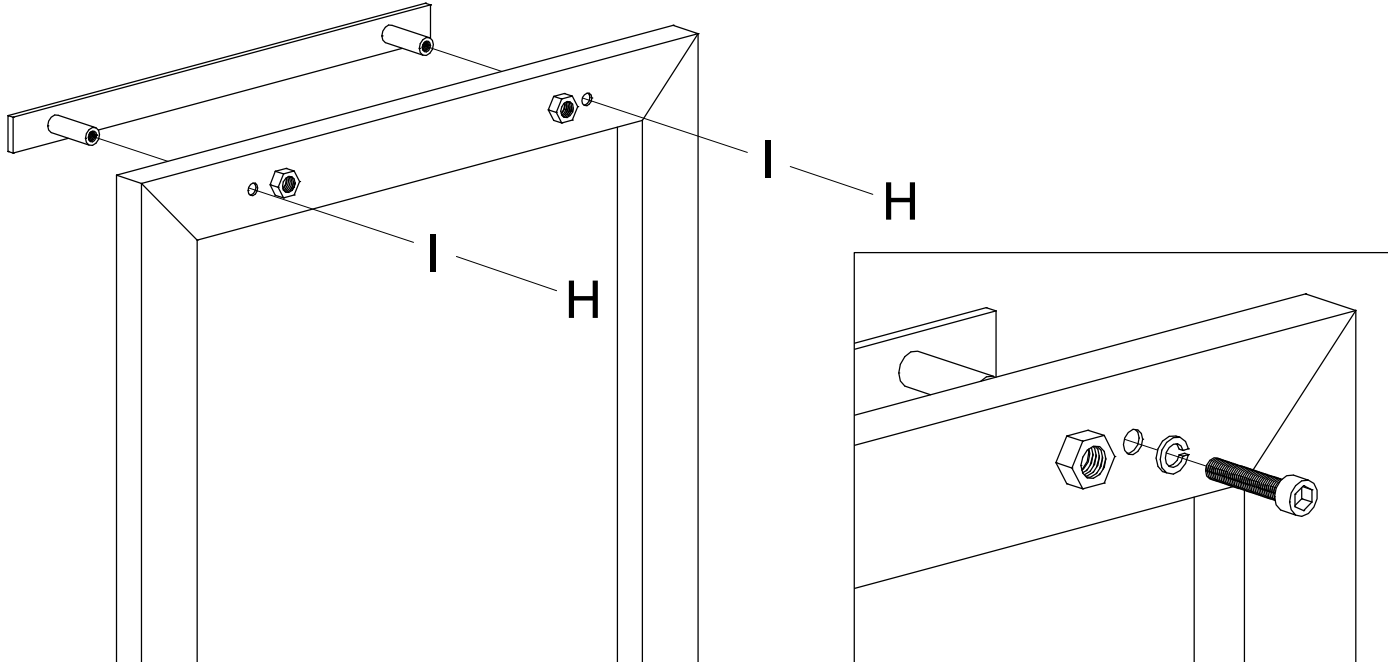

Cubic

17943-1

Vedligeholdelse:

Stålet er varmgalvaniserede og kræver et minimum af vedligeholdelse. Den blanke overflade ændrer sig med tiden til en diskret grå metalfarve.

Pflegeanleitung:

Das Stahl sind feuerverzinkt und bedürfen einer minimalen Pflege. Die blanke oberfläche ändert sich mit der Zeit zu einer diskreten grauen Metallfarbe.