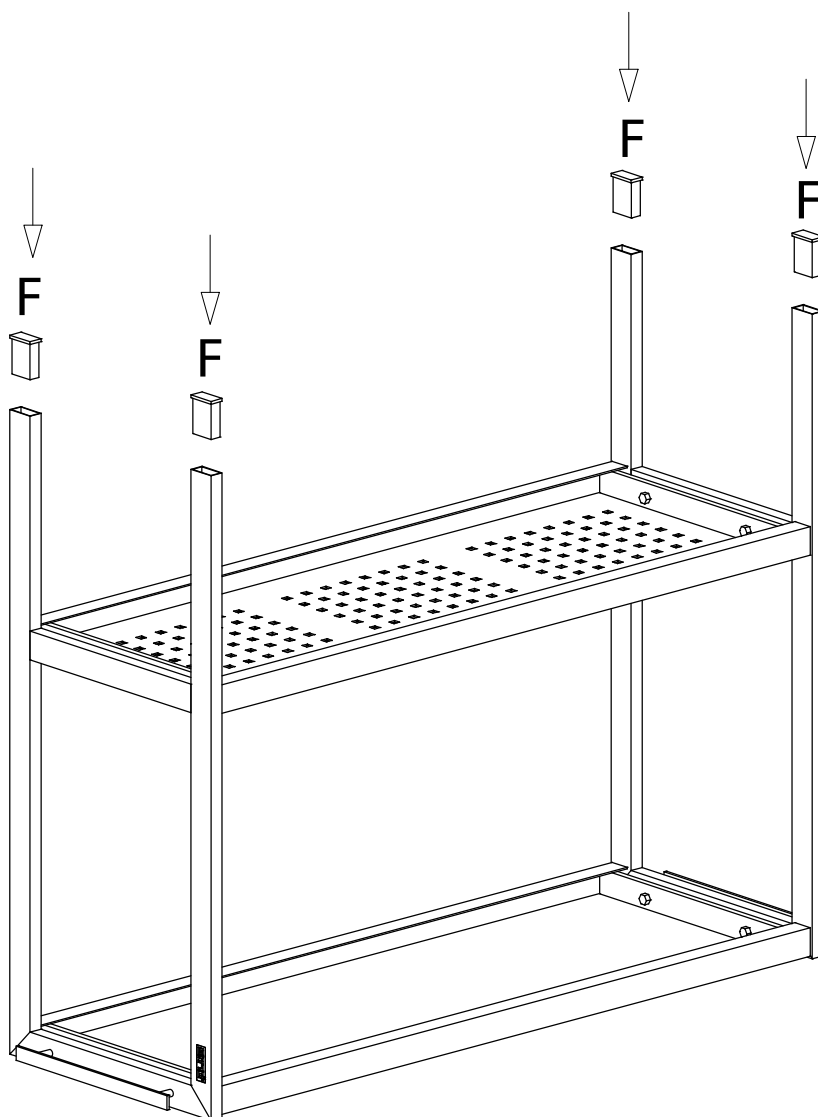

Cubic

17943-1

Vedligeholdelse:

Stålet er varmgalvaniserede og kræver et minimum af vedligeholdelse. Den blanke overflade ændrer sig med tiden til en diskret grå metalfarve.

Pflegeanleitung:

Das Stahl sind feuerverzinkt und bedürfen einer minimalen Pflege. Die blanke oberfläche ändert sich mit der Zeit zu einer diskreten grauen Metallfarbe.

Care instructions:

The steel are galvanized and require minimal maintenance. The shiny surface changes with time to a discrete gray metal color.