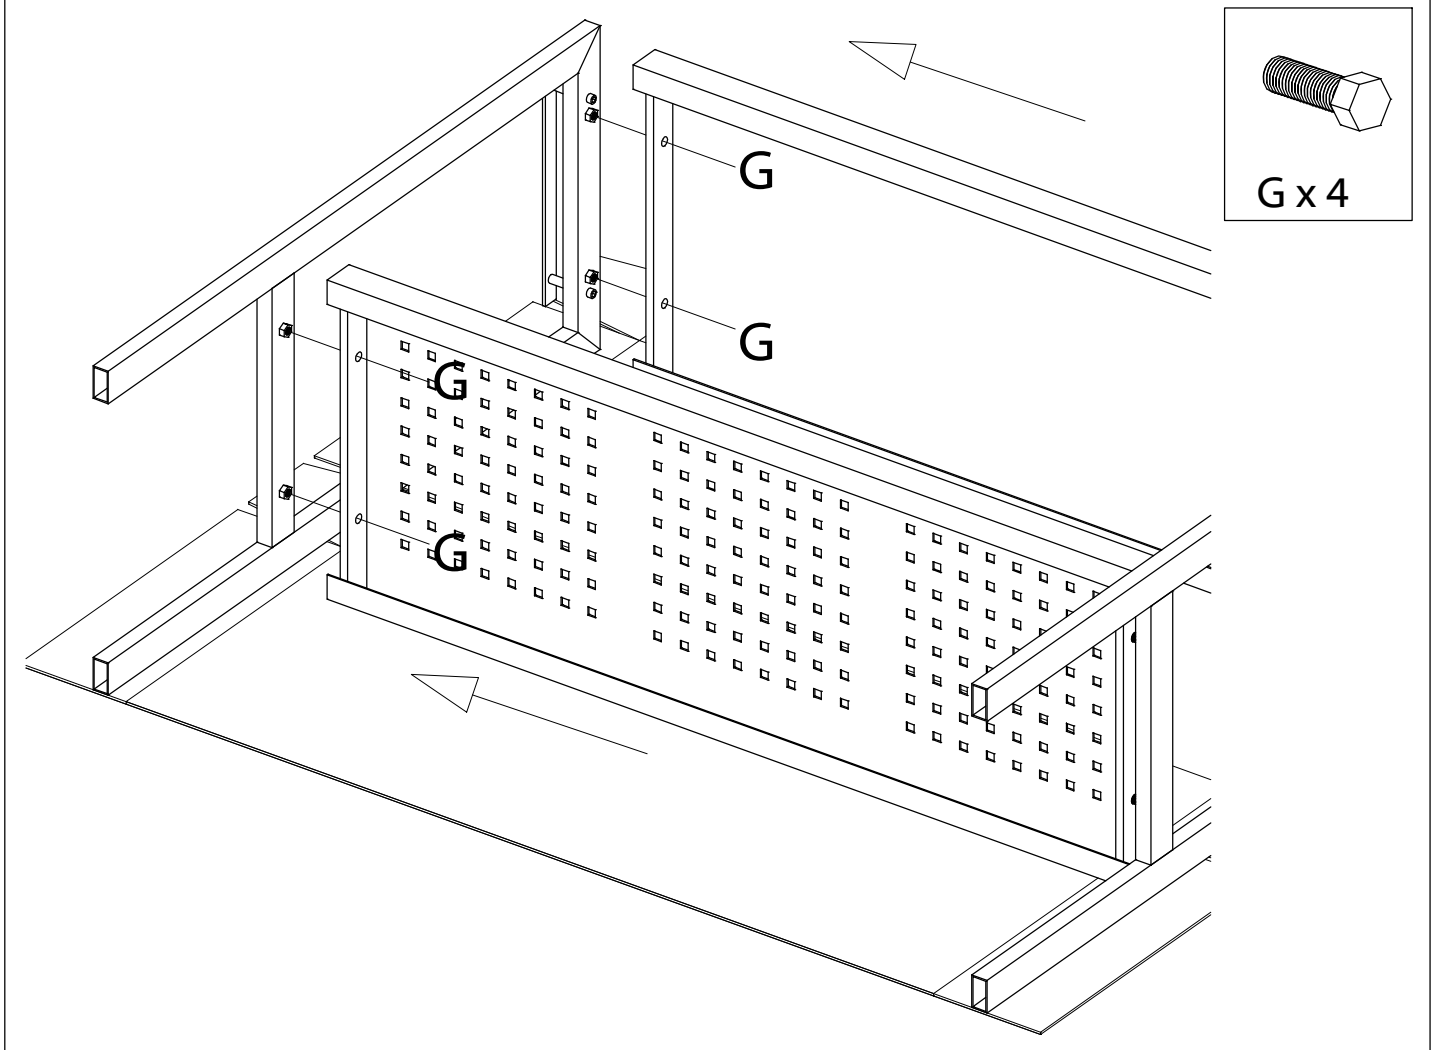

Cubic

17943-1

Vedligeholdelse:

Stålet er varmgalvaniserede og kræver et minimum af vedligeholdelse. Den blanke overflade ændrer sig med tiden til en diskret grå metalfarve.

Pflegeanleitung:

Das Stahl sind feuerverzinkt und bedürfen einer minimalen Pflege. Die blanke oberfläche ändert sich mit der Zeit zu einer diskreten grauen Metallfarbe.

Care instructions:

The steel are galvanized and require minimal maintenance. The shiny surface changes with time to a discrete gray metal color.