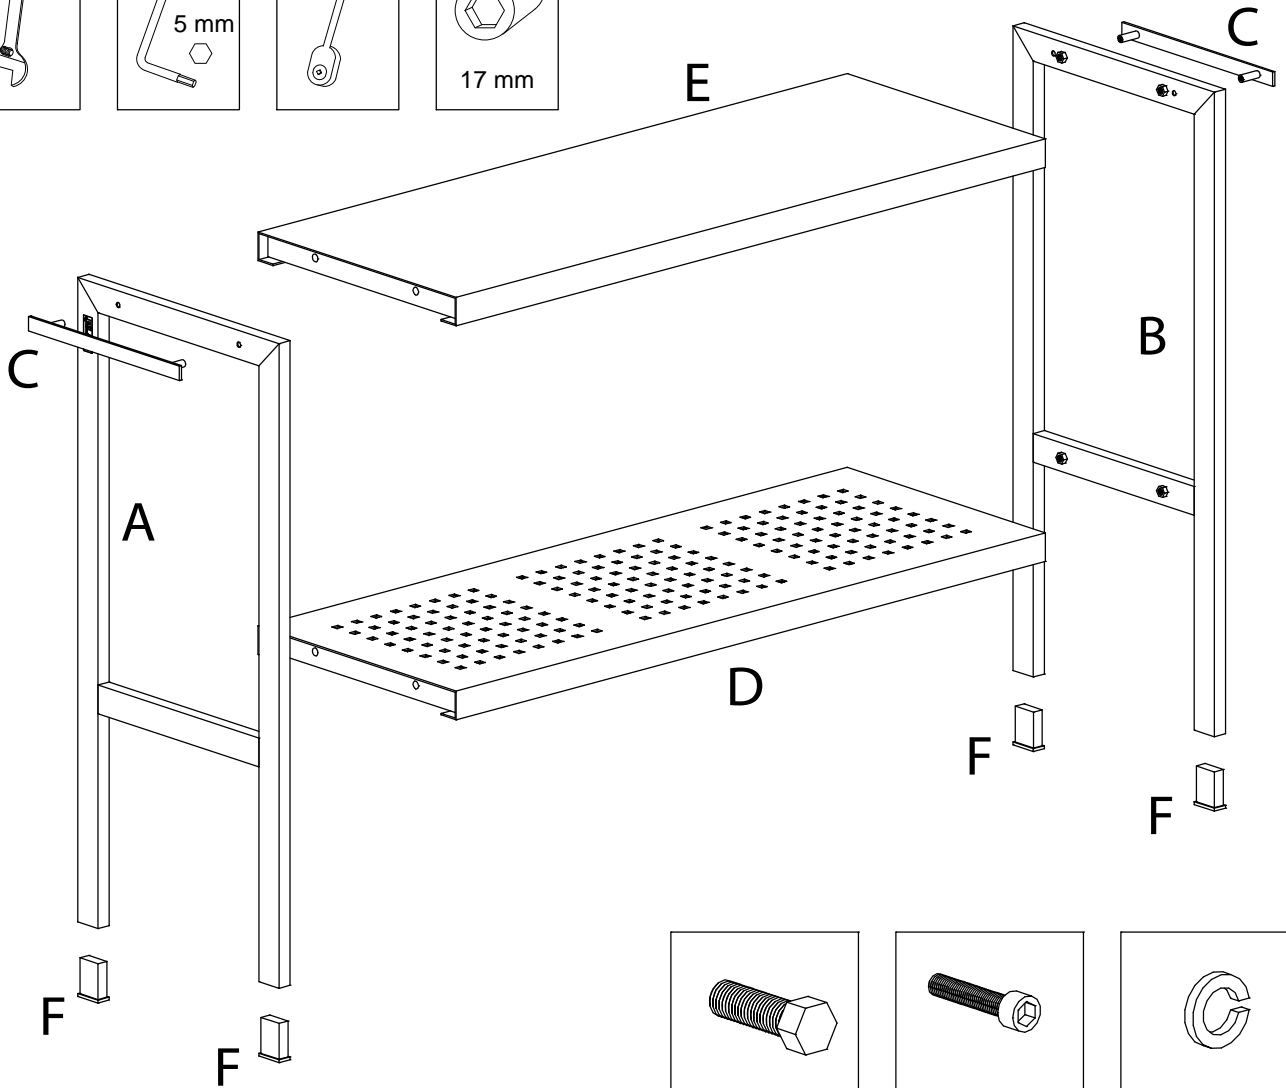

Cubic

17943-1

Vedligeholdelse:

Stålet er varmgalvaniserede og kræver et minimum af vedligeholdelse. Den blanke overflade ændrer sig med tiden til en diskret grå metalfarve.

Pflegeanleitung:

Das Stahl sind feuerverzinkt und bedürfen einer minimalen Pflege. Die blanke oberfläche ändert sich mit der Zeit zu einer diskreten grauen Metallfarbe.

Care instructions:

The steel are galvanized and require minimal maintenance. The shiny surface changes with time to a discrete gray metal color.