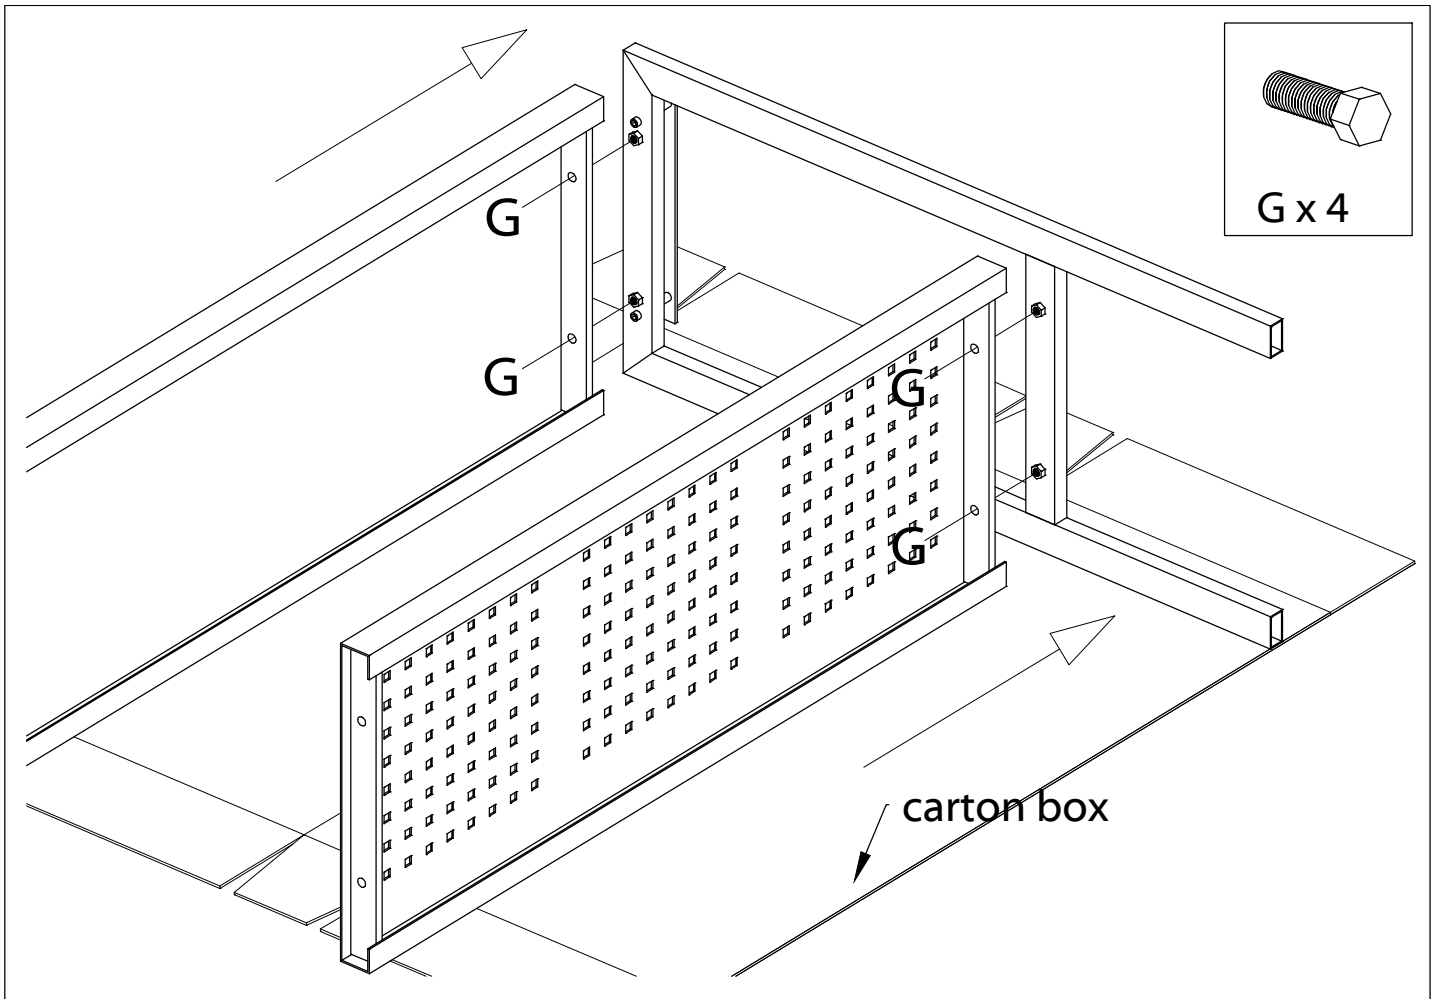

Cubic

17943-1

Vedligeholdelse:

Stålet er varmgalvaniserede og kræver et minimum af vedligeholdelse. Den blanke overflade ændrer sig med tiden til en diskret grå metalfarve.

Pflegeanleitung:

Das Stahl sind feuerverzinkt und bedürfen einer minimalen Pflege. Die blanke oberfläche ändert sich mit der Zeit zu einer diskreten grauen Metallfarbe.