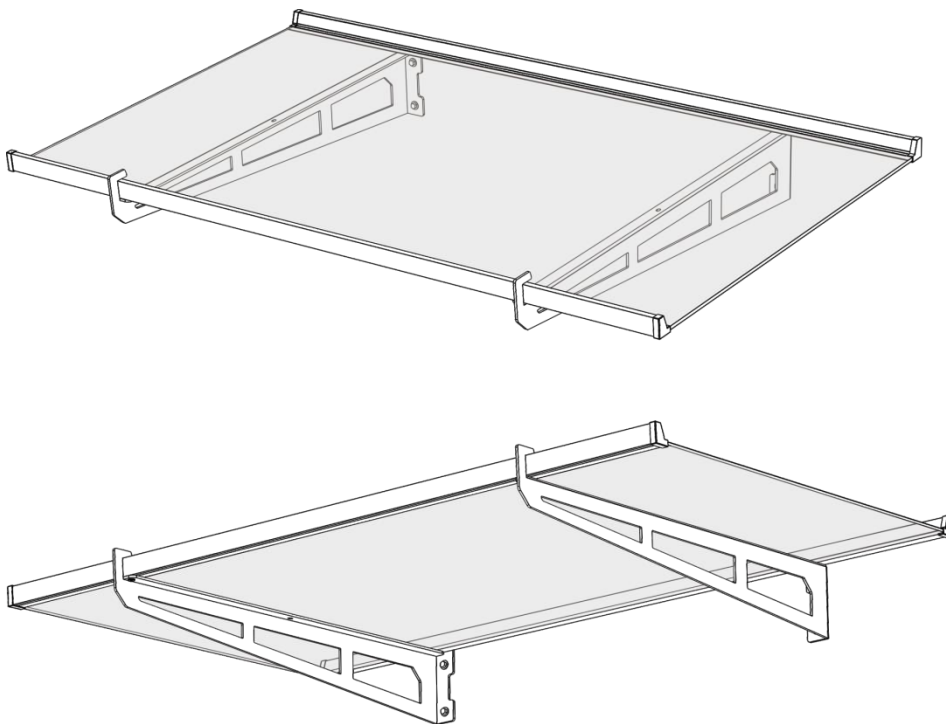

Vordach Paris
Aufbauanleitung

Auvent Paris
Notice de montage

EAN 4333692819374

Lesen Sie die Montageanleitung aufmerksam durch und bewahren Sie diese auf!

DE

Achten Sie bei der Befestigung des Produktes auf die Wandbeschaffenheit. Unterschiedliche Wände benötigen unterschiedliches Befestigungsmaterial.

Das Produkt ist nicht für den gewerblichen Einsatz bestimmt.
Schneelast max. 110 kg

Lisez la notice de montage avec attention et en intégralité, et conservez-la!

FR

Vérifiez la nature de votre mur avant d'y fixer le produit. Les fixations utilisées varient en fonction du type de mur.