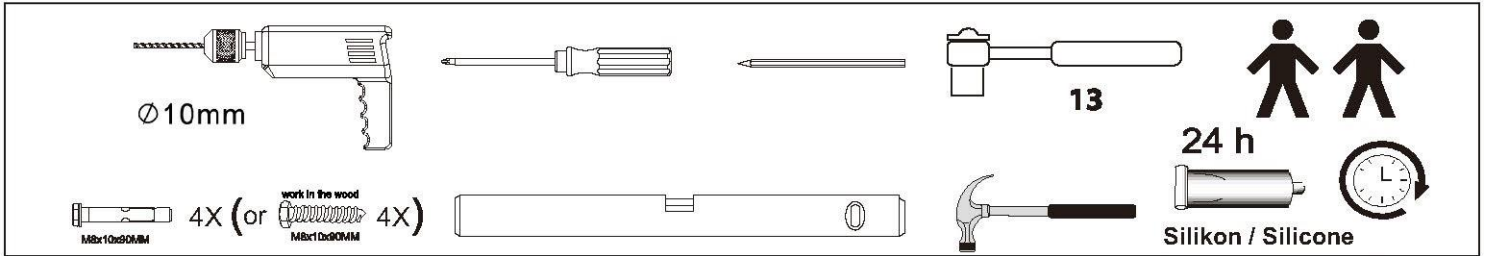

Benötigte Werkzeuge/ Outils nécessaires

Packliste/ Liste de colisage

①		1X	⑤		1X
②		1X	⑥		♀ 1X
③		4X	⑦		♂ 2X
④		L1X R1X	⑧		L2X R2X

1