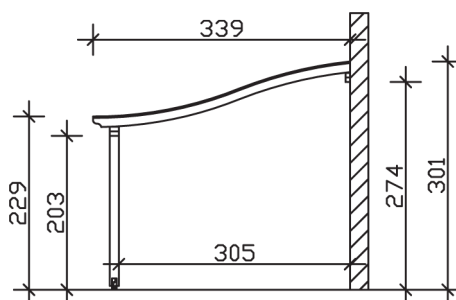

▶ Massive Konstruktion aus hochwertigem Leimholz (BSH-Fichte)

434 X 339 cm

Venezia

- ▶ Stilvoll geschwungene Sparren
- ▶ Dacheindeckung Polycarbonat-Doppelstegplatte in klar
- ▶ Pfosten 12 x 12 cm
- ▶ Inklusive Aufschraubstützen

► Datenblatt / Baubeschreibung		Venezia 434 x 339cm
Material		Leimholz, Fichte
Farbbehandlung		Lasiert in Weiß
Pfostenstärke		12 x 12 cm
Breite		434 cm
Tiefe		339 cm
Grundfläche		14,71 m ²
Umbauter Raum		38,98 m ³
Schneelast		1 kN/m ²
Dachfläche		14,71 m ²
Material Dacheindeckung		Polycarbonat-Doppelstegplatten 10 mm - klar
Dachstärke		10 mm
Montageart		Wandanbau
Gesamthöhe hinten		301 cm
Gesamthöhe vorne		229 cm
Durchgangshöhe vorne		203 cm
Pfostenabstand Breite		170 cm
Pfostenabstand Tiefe		305 cm

Oberfläche Holz	16,52 m ²
Im Lieferumfang enthalten	Aufschraubstützen, Montagematerial, Aufbauanleitung
Nicht im Lieferumfang enthalten	Dübel für die Wandmontage und Wandanschlussprofil
Verpackung	Paket 1: B 120 cm x L 366 cm x H 43 cm Gewicht 260,000 kg
Artikelnummer	207930-11-25
EAN-Nummer	4018211000289
Lieferhinweis	Für die Anlieferung muss die Zufahrt für 40 t-LKW möglich sein! Die Anlieferung erfolgt frei Bordsteinkante (Festland Deutschland).
Garantie	5 Jahre gemäß unseren Garantiebedingungen

Venezia 434 X 339cm

Ansicht vorne

Ansicht Seite

Grundriss

Venezia 434 X 339cm
 Schnitte und Ansichten Maßstab 1:100