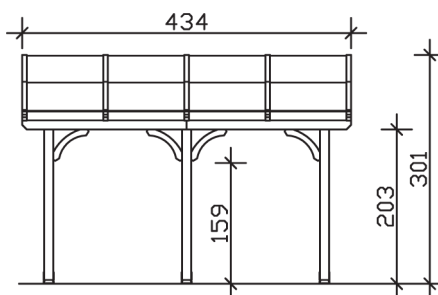

▶ Massive Konstruktion aus hochwertigem Leimholz (BSH-Fichte)

434 X 339 cm

Venezia

- ▶ Stilvoll geschwungene Sparren
- ▶ Dacheindeckung Polycarbonat-Doppelstegplatte in klar
- ▶ Pfosten 12 x 12 cm
- ▶ Inklusive Aufschraubstützen

► Datenblatt / Baubeschreibung		Venezia 434 x 339cm
Material		Leimholz, Fichte
Farbbehandlung		Lasiert in Weiß
Pfostenstärke		12 x 12 cm
Breite		434 cm
Tiefe		339 cm
Grundfläche		14,71 m ²
Umbauter Raum		38,98 m ³
Schneelast		1 kN/m ²
Dachfläche		14,71 m ²
Material Dacheindeckung		Polycarbonat-Doppelstegplatten 10 mm - klar
Dachstärke		10 mm
Montageart		Wandanbau
Gesamthöhe hinten		301 cm
Gesamthöhe vorne		229 cm
Durchgangshöhe vorne		203 cm
Pfostenabstand Breite		170 cm
Pfostenabstand Tiefe		305 cm

Oberfläche Holz	16,52 m ²
Im Lieferumfang enthalten	Aufschraubstützen, Montagematerial, Aufbauanleitung
Nicht im Lieferumfang enthalten	Dübel für die Wandmontage und Wandanschlussprofil
Verpackung	Paket 1: B 120 cm x L 366 cm x H 43 cm Gewicht 260,000 kg
Artikelnummer	207930-11-25
EAN-Nummer	4018211000289
Lieferhinweis	Für die Anlieferung muss die Zufahrt für 40 t-LKW möglich sein! Die Anlieferung erfolgt frei Bordsteinkante (Festland Deutschland).
Garantie	5 Jahre gemäß unseren Garantiebedingungen

Venezia 434 X 339cm

Ansicht vorne

Ansicht Seite

Grundriss

Venezia 434 X 339cm
 Schnitte und Ansichten Maßstab 1:100