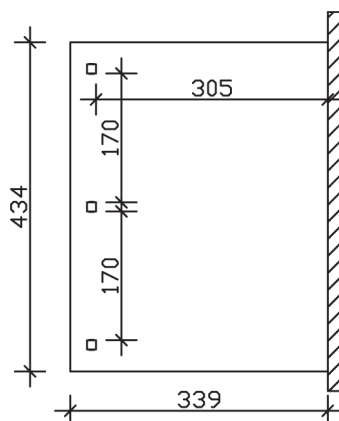

▶ Massive Konstruktion aus hochwertigem Leimholz (BSH-Fichte)

434 X 339 cm

Venezia

- ▶ Stilvoll geschwungene Sparren
- ▶ Dacheindeckung Polycarbonat-Doppelstegplatte in klar
- ▶ Pfosten 12 x 12 cm
- ▶ Inklusive Aufschraubstützen

► Datenblatt / Baubeschreibung		Venezia 434 x 339cm
Material		Leimholz, Fichte
Farbbehandlung		Lasiert in Weiß
Pfostenstärke		12 x 12 cm
Breite		434 cm
Tiefe		339 cm
Grundfläche		14,71 m ²
Umbauter Raum		38,98 m ³
Schneelast		1 kN/m ²
Dachfläche		14,71 m ²
Material Dacheindeckung		Polycarbonat-Doppelstegplatten 10 mm - klar
Dachstärke		10 mm
Montageart		Wandanbau
Gesamthöhe hinten		301 cm
Gesamthöhe vorne		229 cm
Durchgangshöhe vorne		203 cm
Pfostenabstand Breite		170 cm
Pfostenabstand Tiefe		305 cm

Oberfläche Holz	16,52 m ²
Im Lieferumfang enthalten	Aufschraubstützen, Montagematerial, Aufbauanleitung
Nicht im Lieferumfang enthalten	Dübel für die Wandmontage und Wandanschlussprofil
Verpackung	Paket 1: B 120 cm x L 366 cm x H 43 cm Gewicht 260,000 kg
Artikelnummer	207930-11-25
EAN-Nummer	4018211000289
Lieferhinweis	Für die Anlieferung muss die Zufahrt für 40 t-LKW möglich sein! Die Anlieferung erfolgt frei Bordsteinkante (Festland Deutschland).
Garantie	5 Jahre gemäß unseren Garantiebedingungen

Venezia 434 X 339cm

Ansicht vorne

Ansicht Seite

Grundriss

Venezia 434 X 339cm
 Schnitte und Ansichten Maßstab 1:100