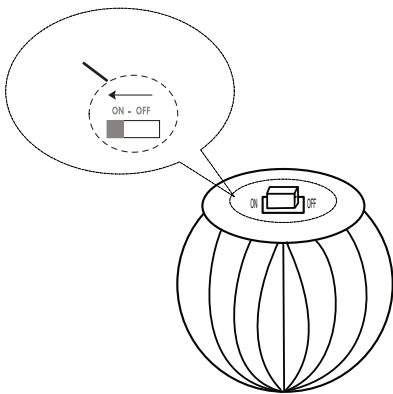

Kurzinfo für einen ordnungsgemäßen und sicheren Gebrauch

Artikel-Nr.: LA9 25583 YY / Solar Biene Maya

Bedienungsanleitung vor Gebrauch sorgfältig lesen und für späteres Nachschlagen aufbewahren.

1. Installation / Funktion

- Schalter nach Funktionsbereitschaft auf „on“ stellen ; Leuchte schaltet sich bei geladenem Akku automatisch bei Dämmerung ein.

2. Standort

- Standort sonnige Lage, Solarpanel nach Süden ausrichten
- keine zusätzliche Lichtquelle (Sensorirritation)

3. Aufladen

Bitte laden Sie die Solarleuchte vor der ersten Inbetriebnahme im direkten Sonnenlicht für 2 Tage (48Stunden) auf, um sicherzustellen, dass der Akku vollständig aufgeladen ist.

4. Montage

Hängen oder setzen Sie das Solar-Tierchen an einen sonnigen Ort.

CE Konformität

Dieser Artikel erfüllt die Anforderungen der Richtlinie über elektromagnetische Verträglichkeit.

Entsorgung dieses Artikels

Bei Entsorgung der Leuchte muss der Akku entnommen und separat recycelt werden. Die Kennzeichnung „Mülltonne“ weist darauf hin, dass Elektrogeräte in der EU nicht mit dem normalen Haushaltsmüll entsorgt werden dürfen. Benutzen Sie bitte die Rückgabe- und Sammelsysteme in Ihrer Gemeinde. Informationen zur Wiederverwertung erteilt die kommunale Stelle.