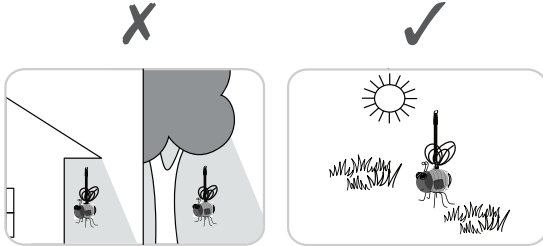

Kurzinfo für einen ordnungsgemäßen und sicheren Gebrauch

Artikel-Nr.: LA9 25583 YY / Solar Biene Maya

Bedienungsanleitung vor Gebrauch sorgfältig lesen und für späteres Nachschlagen aufbewahren.

1. Installation / Funktion

- Schalter nach Funktionsbereitschaft auf „on“ stellen ; Leuchte schaltet sich bei geladenem Akku automatisch bei Dämmerung ein.

2. Standort

- Standort sonnige Lage, Solarpanel nach Süden ausrichten
- keine zusätzliche Lichtquelle (Sensorirritation)

3. Aufladen

Bitte laden Sie die Solarleuchte vor der ersten Inbetriebnahme im direkten Sonnenlicht für 2 Tage (48Stunden) auf, um sicherzustellen, dass der Akku vollständig aufgeladen ist.

4. Montage

Hängen oder setzen Sie das Solar-Tierchen an einen sonnigen Ort.