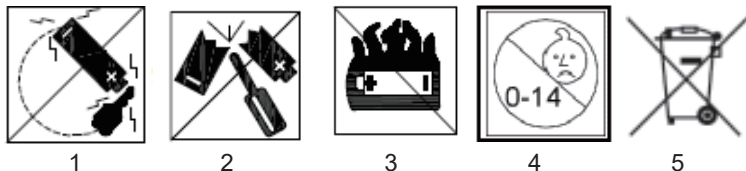

Spezielle Sicherheitshinweise zu Akkus

1. Die Anschlüsse und Akku-Pole dürfen nicht kurzgeschlossen werden.
2. Die Akkus dürfen nicht geöffnet oder zerstört werden. Dies kann zu einem Brand oder einer Explosion führen.
3. Setzen Sie Akkus niemals übermäßiger Hitze (z.B. pralle Sonne, Feuer) aus und werfen Sie sie niemals ins Feuer. Die Akkus könnten explodieren.
4. Bewahren Sie Akkus außerhalb der Reichweite von Kleinkindern auf. Wurden Akkus verschluckt, suchen Sie sofort ärztliche Hilfe auf.
5. Bevor Sie das Produkt entsorgen, entfernen Sie die Akkus aus dem Produkt.

5. Reinigung + Pflege

Säubern Sie die Oberfläche der Leuchte regelmäßig mit einem weichen, faserfreien, leicht feuchten Tuch. Verwenden Sie keine Lösungsmittel. Vermeiden Sie, dass Flüssigkeiten an elektrisch leitende Teile gelangen. Bei Frost oder sofern die Leuchte längere Zeit nicht in Betrieb ist, die Akkus herausnehmen und bei Zimmertemperatur lagern.

6. Technische Daten

Artikel-Nr.: LA9 25583 YY

Akku: 1x Knopfzelle 1,2V 40mAh, NI-MH

Leuchtmittel: 4x LED Warmweiß

Schutzart: IP44

!!!TECHNISCHE ÄNDERUNGEN BLEIBEN DEM HERSTELLER VORBEHALTEN !!!
Bei unsachgemäßer Handhabung besteht keine gesetzliche Gewährleistung.

CE Konformität

Dieser Artikel erfüllt die Anforderungen der Richtlinie über elektromagnetische Verträglichkeit.

Entsorgung dieses Artikels

Bei Entsorgung der Leuchte muss der Akku entnommen und separat recycelt werden. Die Kennzeichnung „Mülltonne“ weist darauf hin, dass Elektrogeräte in der EU nicht mit dem normalen Haushaltsmüll entsorgt werden dürfen. Benutzen Sie bitte die Rückgabe- und Sammelsysteme in Ihrer Gemeinde. Informationen zur Wiederverwertung erteilt die kommunale Stelle.