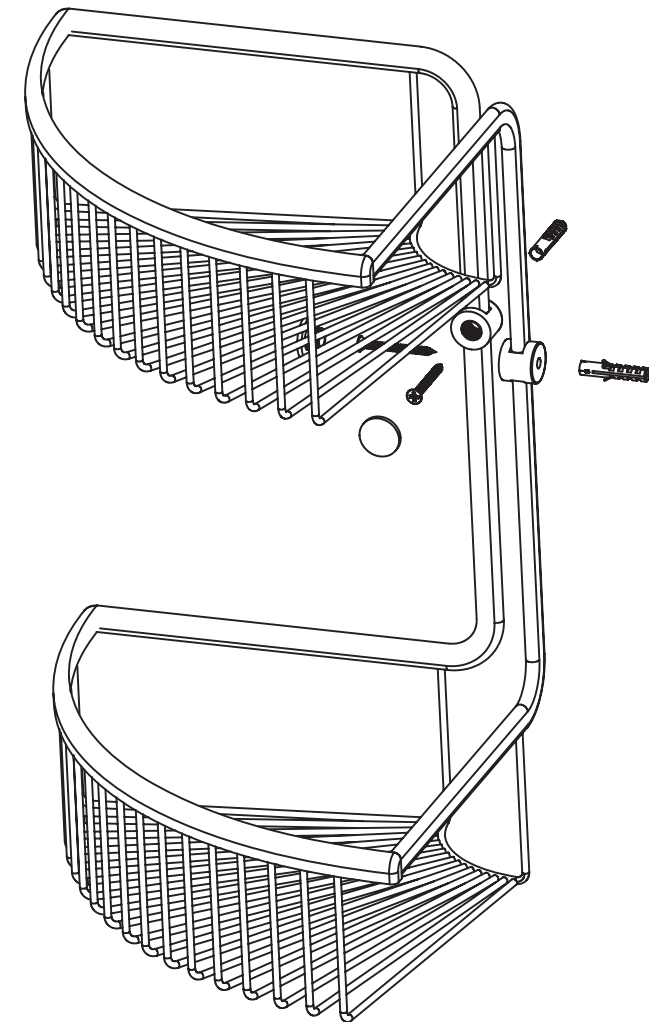

285x210mm

Duschkorb Tuna
GS2003
EAN: 2077821398454

Bitte lesen Sie die Aufbauanleitung sorgfältig durch und bewahren diesen für den späteren Gebrauch auf.
Überprüfen Sie ob das mitgelieferte Befestigungsmaterial für Ihre Wandbeschaffenheit geeignet ist.
Durchmesser des Bohrloches: 6mm

Veillez lire entièrement la notice d'utilisation avant toute utilisation, et conservez-la soigneusement.
Vérifiez que le matériel de fixation fourni est adapté à la nature de votre mur.
Diamètre du trou de perçage: 6mm

Lees de instructies voor gebruik volledig door en bewaar ze op een veilige plaats.
Controleer of het meegeleverde bevestigingsmateriaal geschikt is voor uw wand.
Doorsnede boorgat: 6mm

Globus Fachmärkte GmbH & Co. KG
Zechenstraße 8
66333 Völklingen
www.globus-baumarkt.de