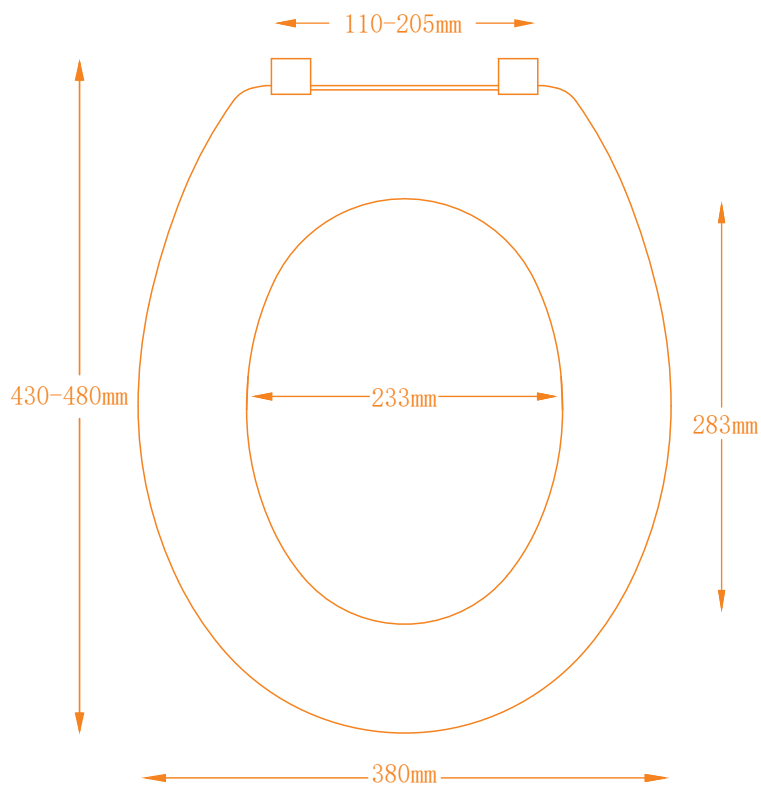

White Wood

PRIMASTER.

- MDF-Material
- Reinigungsfreundlich abnehmbar
- Befestigung von oben
- Passend für alle handelsüblichen WC's
- 7 Jahre Garantie