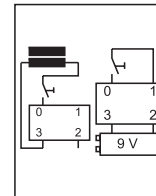

GROTHE URMET|GROUP Grothe GmbH, Löhestraße 22
53773 Hennef, Germany

Gong 165 Bw

8-12 V AC (12 VA)
oder / or 9 V Batt.

80 dB(A) KB 5/15 s

DE62593616

GROTHE URMET|GROUP Grothe GmbH, Löhestraße 22
53773 Hennef, Germany

Gong 065 Bw/SIM

8-12 V AC (12 VA)
oder / or 9 V Batt.

80 dB(A) KB 5/15 s

DE62593616

GROTHE URMET|GROUP

Gong 265 Bw

8-12 V AC (12 VA)
oder / or 9 V Batt.

80 dB(A) KB 5/15 s

Grothe GmbH,
Löhestraße 22
D-53773 Hennef

CE

DE62593616

GROTHE URMET|GROUP Grothe GmbH, Löhestraße 22
53773 Hennef, Germany

Gong 565 Bw

8-12 V AC (12 VA)
oder / or 9 V Batt.

80 dB(A) KB 5/15 s

DE62593616

GROTHE URMET|GROUP Grothe GmbH, Löhestraße 22
53773 Hennef, Germany

Gong 665 Bw

8-12 V AC (12 VA)
oder / or 9 V Batt.

80 dB(A) KB 5/15 s

DE62593616