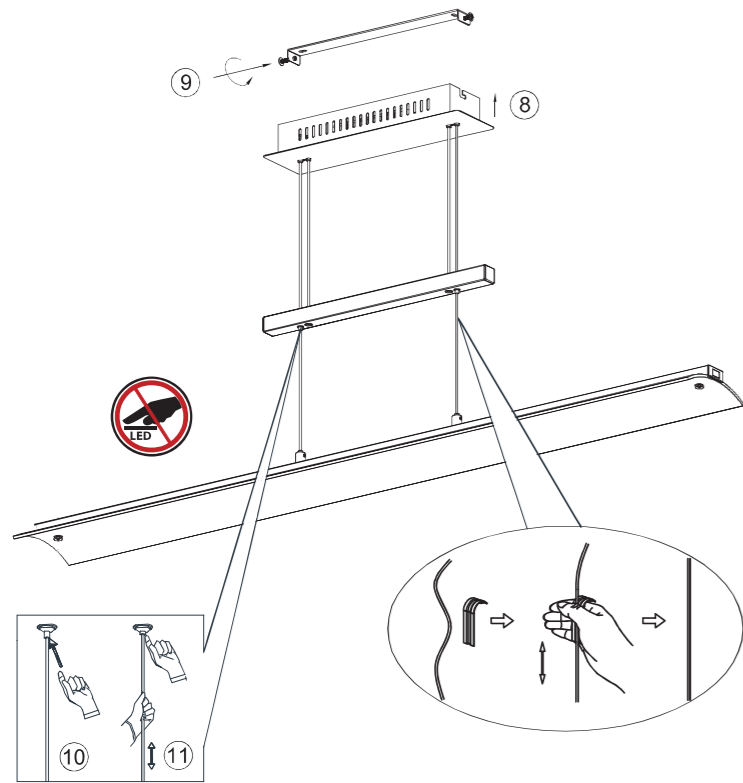

LED 4 W
450 lm
24 W
1,215 lm
t 30.000 h
T_k 2.700-5.000 K
15.000 x
< 0,5 s

995069	
	230V / 50Hz~
LED	5x LED-Board 24V DC/4W
2x	2x
2x	1x
	1x

4

5

6