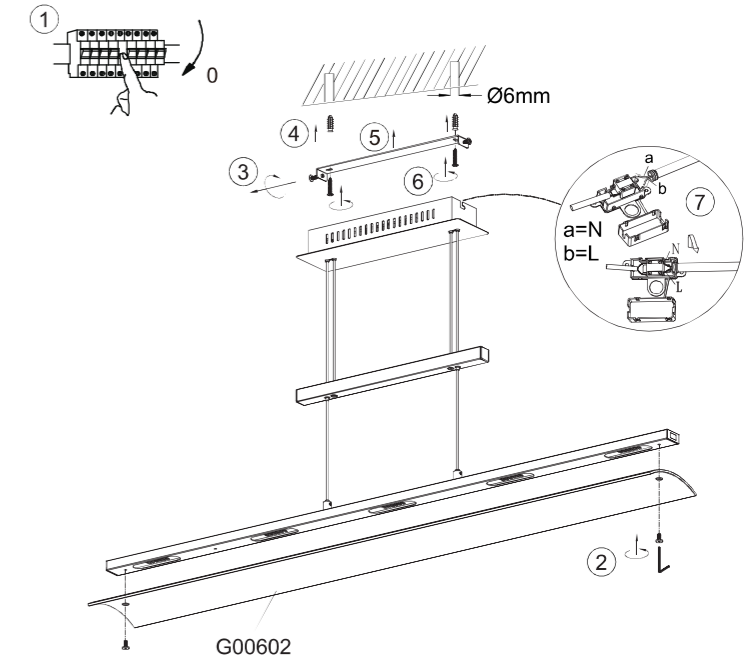

LED 4 W
450 lm
24 W
1,215 lm
t 30.000 h
T_k 2.700-5.000 K
15.000 x
< 0,5 s

995069	
	230V / 50Hz~
LED	5x LED-Board 24V DC/4W
2x	2x
2x	1x
	1x

4

5

6