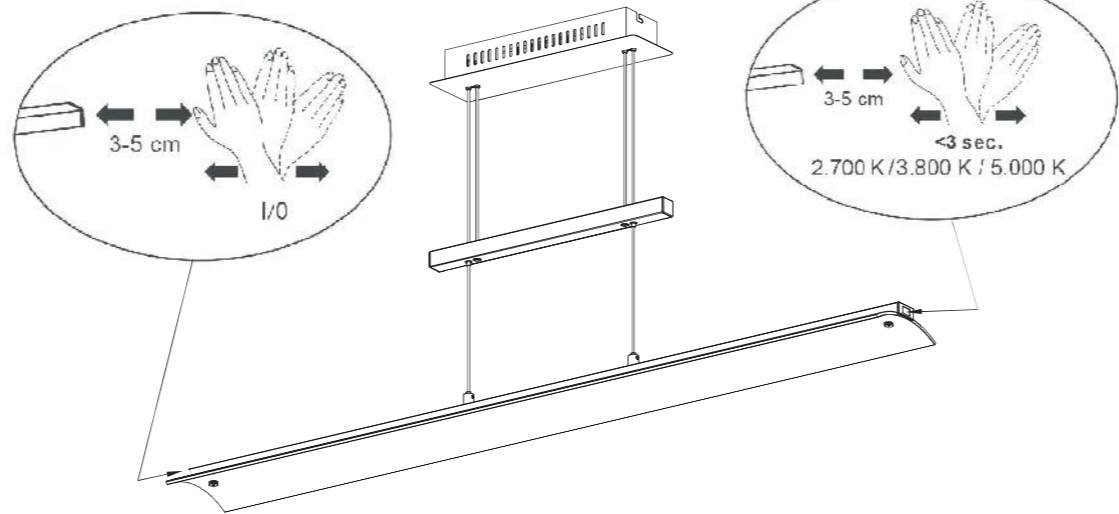

LED 4 W
450 lm
24 W
1,215 lm
t 30.000 h
T_k 2.700-5.000 K
15.000 x
< 0,5 s

995069	
	230V / 50Hz~
LED	5x LED-Board 24V DC/4W
2x	2x
2x	1x
	1x

4

5

6