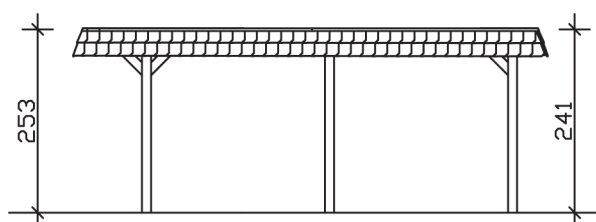

▶ Flachdach-Carport

630 X 637 cm

Carport Wendland rote Blende

- ▶ Massive Konstruktion aus hochwertigem Leimholz (BSH-Fichte)
- ▶ Farblich behandelt in nussbaum
- ▶ Dachschalung mit EPDM-Folie
- ▶ Pfosten 12 x 12 cm

| | |
|----------------------------------|---|
| Dachstärke | 20 mm |
| Wasserablauf | nach hinten |
| Pfostenabstand Tiefe | 230 cm |
| Pfostenanzahl | 6 |
| Oberfläche Holz | 165,41 m ² |
| Im Lieferumfang enthalten | H-Pfostenanker zum Einbetonieren, Montagematerial, Aufbauanleitung |
| Anzahl Packstücke | 2 |
| Gesamt-Gewicht | 1289 kg |
| Verpackung | Paket 1: B 120 cm x L 610 cm x H 70 cm Gewicht 1214 kg Paket 2: B 50 cm x L 50 cm x H 50 cm Gewicht 75 kg |
| Artikelnummer | 244515-03-35 |
| EAN-Nummer | 4018211025992 |
| Lieferhinweis | Für die Anlieferung muss die Zufahrt für 40 t-LKW möglich sein! Die Anlieferung erfolgt frei Bordsteinkante (Festland Deutschland). |
| Garantie | 5 Jahre gemäß unseren Garantiebedingungen |

Carport Wendland rote Blende

Ansicht vorne

Ansicht Seite

Grundriss

Carport Wendland rote Blende

Schnitte und Ansichten Maßstab 1:100