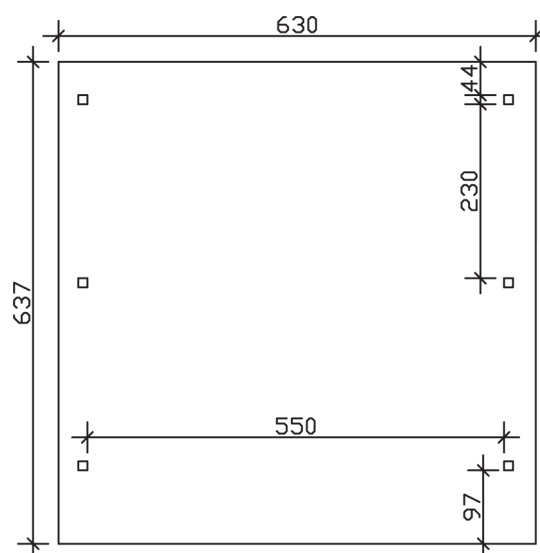

▶ Flachdach-Carport

630 X 637 cm

Carport Wendland rote Blende

- ▶ Massive Konstruktion aus hochwertigem Leimholz (BSH-Fichte)
- ▶ Farblich behandelt in nussbaum
- ▶ Dachschalung mit EPDM-Folie
- ▶ Pfosten 12 x 12 cm

| | |
|----------------------------------|---|
| Dachstärke | 20 mm |
| Wasserablauf | nach hinten |
| Pfostenabstand Tiefe | 230 cm |
| Pfostenanzahl | 6 |
| Oberfläche Holz | 165,41 m ² |
| Im Lieferumfang enthalten | H-Pfostenanker zum Einbetonieren, Montagematerial, Aufbauanleitung |
| Anzahl Packstücke | 2 |
| Gesamt-Gewicht | 1289 kg |
| Verpackung | Paket 1: B 120 cm x L 610 cm x H 70 cm Gewicht 1214 kg Paket 2: B 50 cm x L 50 cm x H 50 cm Gewicht 75 kg |
| Artikelnummer | 244515-03-35 |
| EAN-Nummer | 4018211025992 |
| Lieferhinweis | Für die Anlieferung muss die Zufahrt für 40 t-LKW möglich sein! Die Anlieferung erfolgt frei Bordsteinkante (Festland Deutschland). |
| Garantie | 5 Jahre gemäß unseren Garantiebedingungen |

Carport Wendland rote Blende

Ansicht vorne

Ansicht Seite

Grundriss

Carport Wendland rote Blende

Schnitte und Ansichten Maßstab 1:100