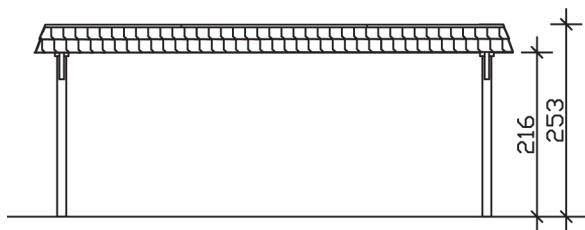

▶ Flachdach-Carport

630 X 637 cm

Carport Wendland rote Blende

- ▶ Massive Konstruktion aus hochwertigem Leimholz (BSH-Fichte)
- ▶ Farblich behandelt in nussbaum
- ▶ Dachschalung mit EPDM-Folie
- ▶ Pfosten 12 x 12 cm

| | |
|----------------------------------|---|
| Dachstärke | 20 mm |
| Wasserablauf | nach hinten |
| Pfostenabstand Tiefe | 230 cm |
| Pfostenanzahl | 6 |
| Oberfläche Holz | 165,41 m ² |
| Im Lieferumfang enthalten | H-Pfostenanker zum Einbetonieren, Montagematerial, Aufbauanleitung |
| Anzahl Packstücke | 2 |
| Gesamt-Gewicht | 1289 kg |
| Verpackung | Paket 1: B 120 cm x L 610 cm x H 70 cm Gewicht 1214 kg Paket 2: B 50 cm x L 50 cm x H 50 cm Gewicht 75 kg |
| Artikelnummer | 244515-03-35 |
| EAN-Nummer | 4018211025992 |
| Lieferhinweis | Für die Anlieferung muss die Zufahrt für 40 t-LKW möglich sein! Die Anlieferung erfolgt frei Bordsteinkante (Festland Deutschland). |
| Garantie | 5 Jahre gemäß unseren Garantiebedingungen |

Carport Wendland rote Blende

Ansicht vorne

Ansicht Seite

Grundriss

Carport Wendland rote Blende

Schnitte und Ansichten Maßstab 1:100