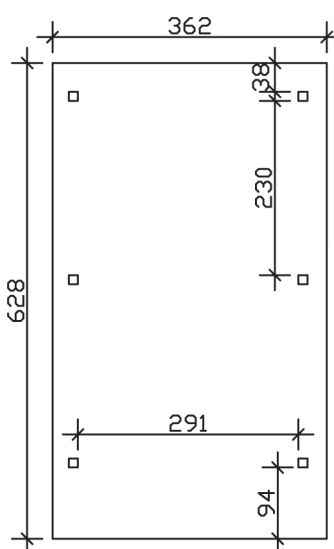

▶ Flachdach-Carport

362 X 628 cm

Carport Wendland schwarze Blende

- ▶ Massive Konstruktion aus hochwertigem Leimholz (BSH-Fichte)
- ▶ Farblich behandelt in schiefergrau
- ▶ Aluminium-Dachplatten
- ▶ Pfosten 12 x 12 cm

► Datenblatt / Baubeschreibung		Carport Wendland schwarze Blende
Material		Leimholz, Fichte
Farbbehandlung		Lasiert in Schiefergrau
Pfostenstärke		12 x 12 cm
Breite		362 cm
Tiefe		628 cm
Grundfläche		22,73 m ²
Umbauter Raum		53,88 m ³
Breite Sockelmaß		315 cm
Tiefe Sockelmaß		496 cm
Durchfahrtshöhe vorne		206 cm
Durchfahrtshöhe hinten		194 cm
Durchfahrtsbreite		291 cm
Firsthöhe		243 cm
Traufenhöhe		231 cm
Schneelast		1,05 kN/m ²
Dachform		Flachdach
Dachfläche		19,02 m ²
Dachneigung		1,2 °

Dachstärke	0,5 mm
Wasserablauf	nach hinten
Pfostenabstand Tiefe	230 cm
Pfostenanzahl	6
Oberfläche Holz	49,32 m ²
Im Lieferumfang enthalten	H-Pfostenanker zum Einbetonieren, Montagematerial, Aufbauanleitung
Anzahl Packstücke	1
Gesamt-Gewicht	585 kg
Verpackung	Paket 1: B 120 cm x L 330 cm x H 70 cm Gewicht 585 kg
Artikelnummer	244003-13-51
EAN-Nummer	4018211031283
Lieferhinweis	Für die Anlieferung muss die Zufahrt für 40 t-LKW möglich sein! Die Anlieferung erfolgt frei Bordsteinkante (Festland Deutschland).
Garantie	5 Jahre gemäß unseren Garantiebedingungen

Carport Wendland schwarze Blende

Ansicht vorne

Ansicht Seite

Grundriss

Carport Wendland schwarze Blende

Schnitte und Ansichten Maßstab 1:100