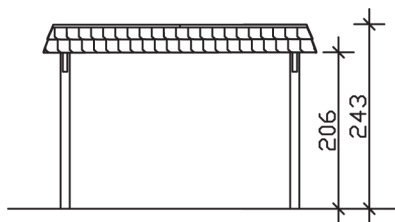

▶ Flachdach-Carport

362 X 628 cm

Carport Wendland schwarze Blende

- ▶ Massive Konstruktion aus hochwertigem Leimholz (BSH-Fichte)
- ▶ Farblich behandelt in schiefergrau
- ▶ Aluminium-Dachplatten
- ▶ Pfosten 12 x 12 cm

► Datenblatt / Baubeschreibung		Carport Wendland schwarze Blende
Material		Leimholz, Fichte
Farbbehandlung		Lasiert in Schiefergrau
Pfostenstärke		12 x 12 cm
Breite		362 cm
Tiefe		628 cm
Grundfläche		22,73 m ²
Umbauter Raum		53,88 m ³
Breite Sockelmaß		315 cm
Tiefe Sockelmaß		496 cm
Durchfahrtshöhe vorne		206 cm
Durchfahrtshöhe hinten		194 cm
Durchfahrtsbreite		291 cm
Firsthöhe		243 cm
Traufenhöhe		231 cm
Schneelast		1,05 kN/m ²
Dachform		Flachdach
Dachfläche		19,02 m ²
Dachneigung		1,2 °

Dachstärke	0,5 mm
Wasserablauf	nach hinten
Pfostenabstand Tiefe	230 cm
Pfostenanzahl	6
Oberfläche Holz	49,32 m ²
Im Lieferumfang enthalten	H-Pfostenanker zum Einbetonieren, Montagematerial, Aufbauanleitung
Anzahl Packstücke	1
Gesamt-Gewicht	585 kg
Verpackung	Paket 1: B 120 cm x L 330 cm x H 70 cm Gewicht 585 kg
Artikelnummer	244003-13-51
EAN-Nummer	4018211031283
Lieferhinweis	Für die Anlieferung muss die Zufahrt für 40 t-LKW möglich sein! Die Anlieferung erfolgt frei Bordsteinkante (Festland Deutschland).
Garantie	5 Jahre gemäß unseren Garantiebedingungen

Carport Wendland schwarze Blende

Ansicht vorne

Ansicht Seite

Grundriss

Carport Wendland schwarze Blende

Schnitte und Ansichten Maßstab 1:100