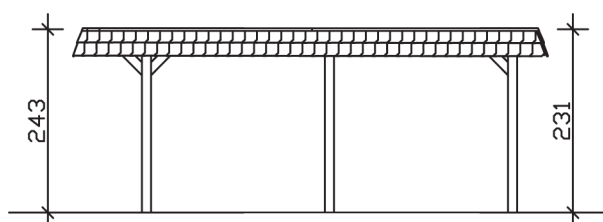

▶ Flachdach-Carport

362 X 628 cm

Carport Wendland schwarze Blende

- ▶ Massive Konstruktion aus hochwertigem Leimholz (BSH-Fichte)
- ▶ Farblich behandelt in schiefergrau
- ▶ Aluminium-Dachplatten
- ▶ Pfosten 12 x 12 cm

► Datenblatt / Baubeschreibung		Carport Wendland schwarze Blende
Material		Leimholz, Fichte
Farbbehandlung		Lasiert in Schiefergrau
Pfostenstärke		12 x 12 cm
Breite		362 cm
Tiefe		628 cm
Grundfläche		22,73 m ²
Umbauter Raum		53,88 m ³
Breite Sockelmaß		315 cm
Tiefe Sockelmaß		496 cm
Durchfahrtshöhe vorne		206 cm
Durchfahrtshöhe hinten		194 cm
Durchfahrtsbreite		291 cm
Firsthöhe		243 cm
Traufenhöhe		231 cm
Schneelast		1,05 kN/m ²
Dachform		Flachdach
Dachfläche		19,02 m ²
Dachneigung		1,2 °

Dachstärke	0,5 mm
Wasserablauf	nach hinten
Pfostenabstand Tiefe	230 cm
Pfostenanzahl	6
Oberfläche Holz	49,32 m ²
Im Lieferumfang enthalten	H-Pfostenanker zum Einbetonieren, Montagematerial, Aufbauanleitung
Anzahl Packstücke	1
Gesamt-Gewicht	585 kg
Verpackung	Paket 1: B 120 cm x L 330 cm x H 70 cm Gewicht 585 kg
Artikelnummer	244003-13-51
EAN-Nummer	4018211031283
Lieferhinweis	Für die Anlieferung muss die Zufahrt für 40 t-LKW möglich sein! Die Anlieferung erfolgt frei Bordsteinkante (Festland Deutschland).
Garantie	5 Jahre gemäß unseren Garantiebedingungen

Carport Wendland schwarze Blende

Ansicht vorne

Ansicht Seite

Grundriss

Carport Wendland schwarze Blende

Schnitte und Ansichten Maßstab 1:100