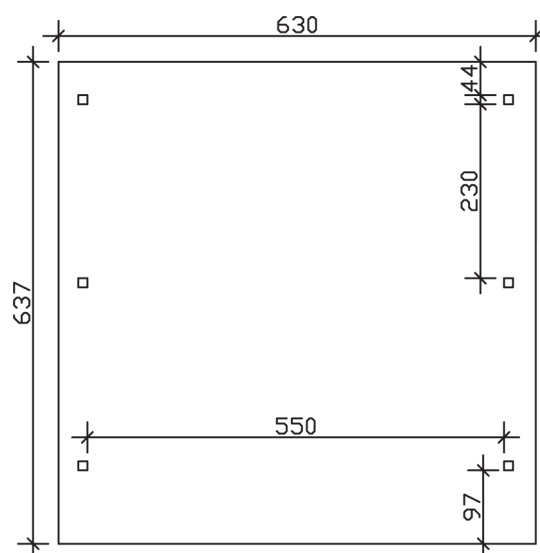

▶ Flachdach-Carport

630 X 637 cm

Carport Wendland schwarze Blende

- ▶ Massive Konstruktion aus hochwertigem Leimholz (BSH-Fichte)
- ▶ Farblich behandelt in weiß
- ▶ Dachschalung mit EPDM-Folie
- ▶ Pfosten 12 x 12 cm

► Datenblatt / Baubeschreibung		Carport Wendland schwarze Blende
Material		Leimholz, Fichte
Farbbehandlung		Lasiert in Weiß
Pfostenstärke		12 x 12 cm
Breite		630 cm
Tiefe		637 cm
Grundfläche		40,13 m ²
Umbauter Raum		99,12 m ³
Breite Sockelmaß		574 cm
Tiefe Sockelmaß		496 cm
Durchfahrtshöhe vorne		216 cm
Durchfahrtshöhe hinten		204 cm
Durchfahrtsbreite		550 cm
Firsthöhe		253 cm
Traufenhöhe		241 cm
Schneelast		1,25 kN/m ²
Dachform		Flachdach
Dachfläche		35,34 m ²
Dachneigung		1,2 °

Dachstärke	20 mm
Wasserablauf	nach hinten
Pfostenabstand Tiefe	230 cm
Pfostenanzahl	6
Oberfläche Holz	165,41 m ²
Im Lieferumfang enthalten	H-Pfostenanker zum Einbetonieren, Montagematerial, Aufbauanleitung
Anzahl Packstücke	2
Gesamt-Gewicht	1289 kg
Verpackung	Paket 1: B 120 cm x L 610 cm x H 70 cm Gewicht 1214 kg Paket 2: B 50 cm x L 50 cm x H 50 cm Gewicht 75 kg
Artikelnummer	244508-11-35
EAN-Nummer	4018211025947
Lieferhinweis	Für die Anlieferung muss die Zufahrt für 40 t-LKW möglich sein! Die Anlieferung erfolgt frei Bordsteinkante (Festland Deutschland).
Garantie	5 Jahre gemäß unseren Garantiebedingungen

Carport Wendland schwarze Blende

Ansicht vorne

Ansicht Seite

Grundriss

Carport Wendland schwarze Blende

Schnitte und Ansichten Maßstab 1:100