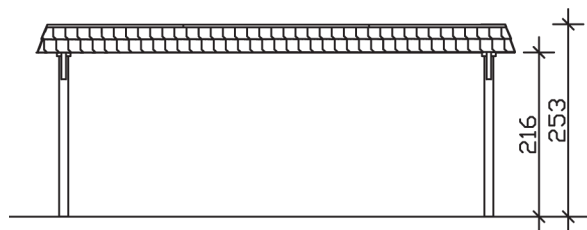

▶ Flachdach-Carport

630 X 637 cm

Carport Wendland schwarze Blende

- ▶ Massive Konstruktion aus hochwertigem Leimholz (BSH-Fichte)
- ▶ Farblich behandelt in weiß
- ▶ Dachschalung mit EPDM-Folie
- ▶ Pfosten 12 x 12 cm

► Datenblatt / Baubeschreibung		Carport Wendland schwarze Blende
Material		Leimholz, Fichte
Farbbehandlung		Lasiert in Weiß
Pfostenstärke		12 x 12 cm
Breite		630 cm
Tiefe		637 cm
Grundfläche		40,13 m ²
Umbauter Raum		99,12 m ³
Breite Sockelmaß		574 cm
Tiefe Sockelmaß		496 cm
Durchfahrtshöhe vorne		216 cm
Durchfahrtshöhe hinten		204 cm
Durchfahrtsbreite		550 cm
Firsthöhe		253 cm
Traufenhöhe		241 cm
Schneelast		1,25 kN/m ²
Dachform		Flachdach
Dachfläche		35,34 m ²
Dachneigung		1,2 °

Dachstärke	20 mm
Wasserablauf	nach hinten
Pfostenabstand Tiefe	230 cm
Pfostenanzahl	6
Oberfläche Holz	165,41 m ²
Im Lieferumfang enthalten	H-Pfostenanker zum Einbetonieren, Montagematerial, Aufbauanleitung
Anzahl Packstücke	2
Gesamt-Gewicht	1289 kg
Verpackung	Paket 1: B 120 cm x L 610 cm x H 70 cm Gewicht 1214 kg Paket 2: B 50 cm x L 50 cm x H 50 cm Gewicht 75 kg
Artikelnummer	244508-11-35
EAN-Nummer	4018211025947
Lieferhinweis	Für die Anlieferung muss die Zufahrt für 40 t-LKW möglich sein! Die Anlieferung erfolgt frei Bordsteinkante (Festland Deutschland).
Garantie	5 Jahre gemäß unseren Garantiebedingungen

Carport Wendland schwarze Blende

Ansicht vorne

Ansicht Seite

Grundriss

Carport Wendland schwarze Blende

Schnitte und Ansichten Maßstab 1:100