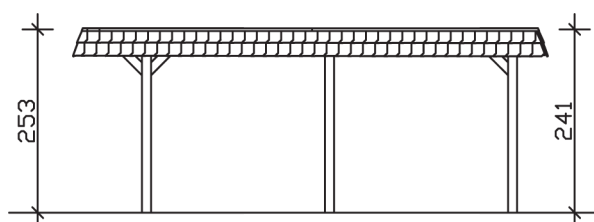

▶ Flachdach-Carport

630 X 637 cm

Carport Wendland schwarze Blende

- ▶ Massive Konstruktion aus hochwertigem Leimholz (BSH-Fichte)
- ▶ Farblich behandelt in weiß
- ▶ Dachschalung mit EPDM-Folie
- ▶ Pfosten 12 x 12 cm

► Datenblatt / Baubeschreibung		Carport Wendland schwarze Blende
Material		Leimholz, Fichte
Farbbehandlung		Lasiert in Weiß
Pfostenstärke		12 x 12 cm
Breite		630 cm
Tiefe		637 cm
Grundfläche		40,13 m ²
Umbauter Raum		99,12 m ³
Breite Sockelmaß		574 cm
Tiefe Sockelmaß		496 cm
Durchfahrtshöhe vorne		216 cm
Durchfahrtshöhe hinten		204 cm
Durchfahrtsbreite		550 cm
Firsthöhe		253 cm
Traufenhöhe		241 cm
Schneelast		1,25 kN/m ²
Dachform		Flachdach
Dachfläche		35,34 m ²
Dachneigung		1,2 °

Dachstärke	20 mm
Wasserablauf	nach hinten
Pfostenabstand Tiefe	230 cm
Pfostenanzahl	6
Oberfläche Holz	165,41 m ²
Im Lieferumfang enthalten	H-Pfostenanker zum Einbetonieren, Montagematerial, Aufbauanleitung
Anzahl Packstücke	2
Gesamt-Gewicht	1289 kg
Verpackung	Paket 1: B 120 cm x L 610 cm x H 70 cm Gewicht 1214 kg Paket 2: B 50 cm x L 50 cm x H 50 cm Gewicht 75 kg
Artikelnummer	244508-11-35
EAN-Nummer	4018211025947
Lieferhinweis	Für die Anlieferung muss die Zufahrt für 40 t-LKW möglich sein! Die Anlieferung erfolgt frei Bordsteinkante (Festland Deutschland).
Garantie	5 Jahre gemäß unseren Garantiebedingungen

Carport Wendland schwarze Blende

Ansicht vorne

Ansicht Seite

Grundriss

Carport Wendland schwarze Blende

Schnitte und Ansichten Maßstab 1:100