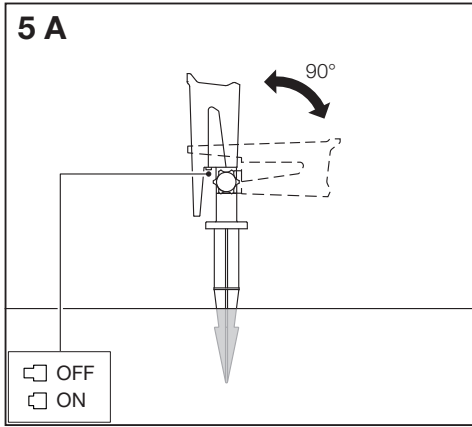

ENDURA® GARDEN

	EAN	W	lm	K	⊡ (°C)	V~	mA	Class	IP
ENDURA GARDEN SOLAR SPOT RGBW DG	4058075564169	0.5	55	3000	0...+40	3.6V DC	120	III	44

7

C10449057
G11111470
03.05.2021

LEDVANCE GmbH
Steinerne Furt 62
86167 Augsburg, Germany
www.ledvance.com