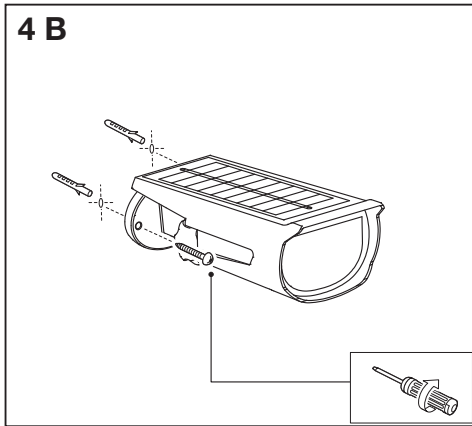

ENDURA® GARDEN

	EAN	W	lm	K	⊡ (°C)	V~	mA	Class	IP
ENDURA GARDEN SOLAR SPOT RGBW DG	4058075564169	0.5	55	3000	0...+40	3.6V DC	120	III	44

7

C10449057
G11111470
03.05.2021

LEDVANCE GmbH
Steinerne Furt 62
86167 Augsburg, Germany
www.ledvance.com