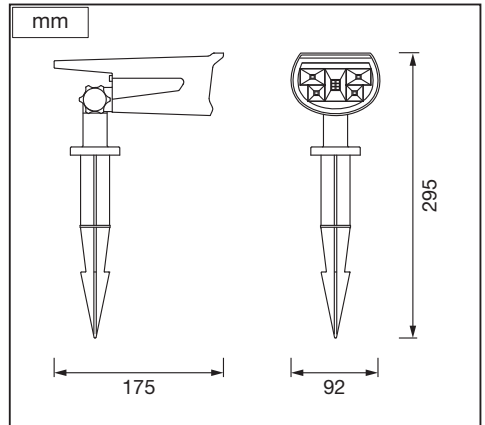

ENDURA® GARDEN

	EAN	W	lm	K	⊡ (°C)	V~	mA	Class	IP
ENDURA GARDEN SOLAR SPOT RGBW DG	4058075564169	0.5	55	3000	0...+40	3.6V DC	120	III	44

7

C10449057
G11111470
03.05.2021

LEDVANCE GmbH
Steinerne Furt 62
86167 Augsburg, Germany
www.ledvance.com