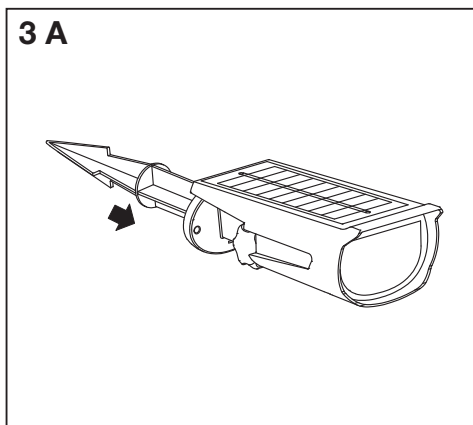

ENDURA® GARDEN

	EAN	W	lm	K	⊡ (°C)	V~	mA	Class	IP
ENDURA GARDEN SOLAR SPOT RGBW DG	4058075564169	0.5	55	3000	0...+40	3.6V DC	120	III	44

7

C10449057
G11111470
03.05.2021

LEDVANCE GmbH
Steinerne Furt 62
86167 Augsburg, Germany
www.ledvance.com