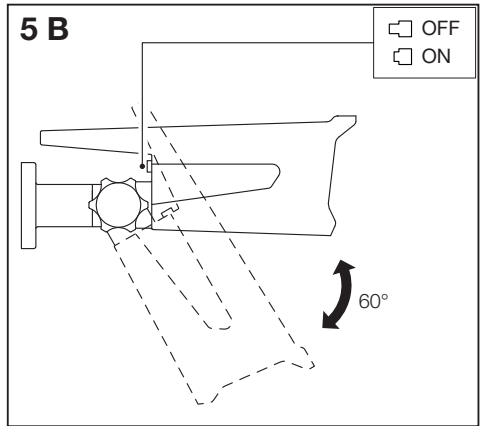

ENDURA® GARDEN

	EAN	W	lm	K	⊡ (°C)	V~	mA	Class	IP
ENDURA GARDEN SOLAR SPOT RGBW DG	4058075564169	0.5	55	3000	0...+40	3.6V DC	120	III	44

7

C10449057
G11111470
03.05.2021

LEDVANCE GmbH
Steinerne Furt 62
86167 Augsburg, Germany
www.ledvance.com