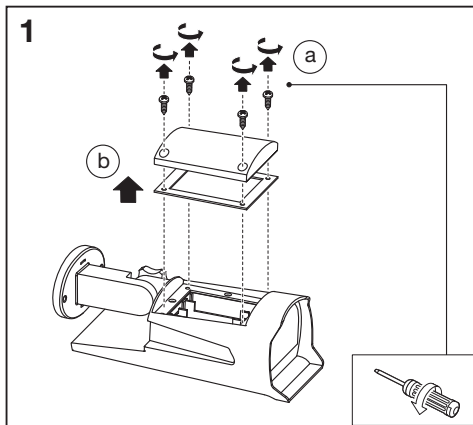

ENDURA® GARDEN

	EAN	W	lm	K	⊡ (°C)	V~	mA	Class	IP
ENDURA GARDEN SOLAR SPOT RGBW DG	4058075564169	0.5	55	3000	0...+40	3.6V DC	120	III	44

7

C10449057
G11111470
03.05.2021

LEDVANCE GmbH
Steinerne Furt 62
86167 Augsburg, Germany
www.ledvance.com