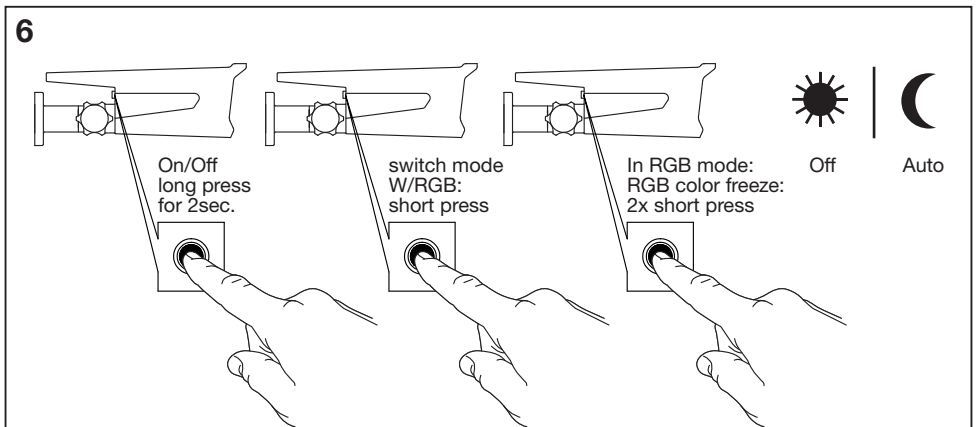

ENDURA® GARDEN

	EAN	W	lm	K	⊡ (°C)	V~	mA	Class	IP
ENDURA GARDEN SOLAR SPOT RGBW DG	4058075564169	0.5	55	3000	0...+40	3.6V DC	120	III	44

7

C10449057
G11111470
03.05.2021

LEDVANCE GmbH
Steinerne Furt 62
86167 Augsburg, Germany
www.ledvance.com