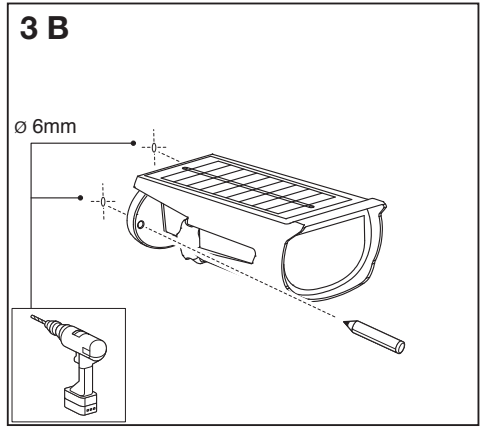

ENDURA® GARDEN

	EAN	W	lm	K	⊡ (°C)	V~	mA	Class	IP
ENDURA GARDEN SOLAR SPOT RGBW DG	4058075564169	0.5	55	3000	0...+40	3.6V DC	120	III	44

7

C10449057
G11111470
03.05.2021

LEDVANCE GmbH
Steinerne Furt 62
86167 Augsburg, Germany
www.ledvance.com