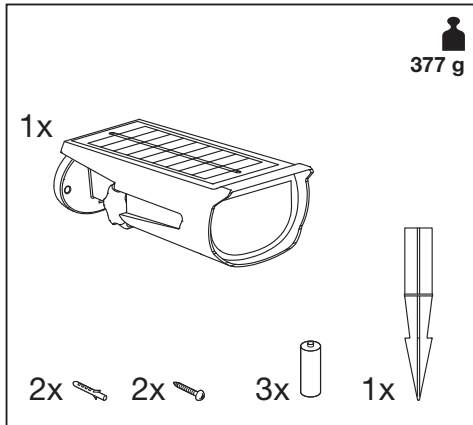

ENDURA® GARDEN

	EAN	W	lm	K	⊡ (°C)	V~	mA	Class	IP
ENDURA GARDEN SOLAR SPOT RGBW DG	4058075564169	0.5	55	3000	0...+40	3.6V DC	120	III	44

7

C10449057
G11111470
03.05.2021

LEDVANCE GmbH
Steinerne Furt 62
86167 Augsburg, Germany
www.ledvance.com