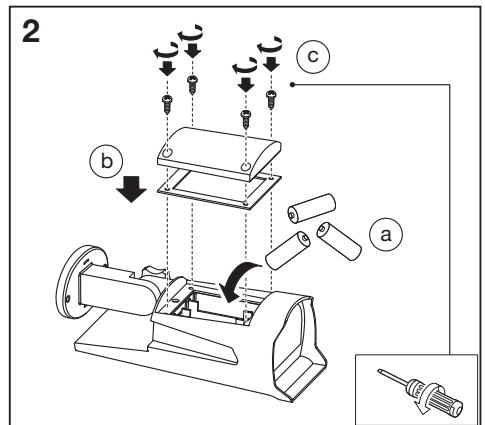

ENDURA® GARDEN

	EAN	W	lm	K	⊡ (°C)	V~	mA	Class	IP
ENDURA GARDEN SOLAR SPOT RGBW DG	4058075564169	0.5	55	3000	0...+40	3.6V DC	120	III	44

7

C10449057
G11111470
03.05.2021

LEDVANCE GmbH
Steinerne Furt 62
86167 Augsburg, Germany
www.ledvance.com