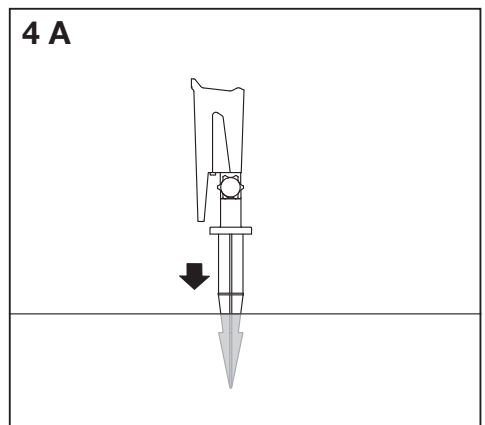

ENDURA® GARDEN

	EAN	W	lm	K	⊡ (°C)	V~	mA	Class	IP
ENDURA GARDEN SOLAR SPOT RGBW DG	4058075564169	0.5	55	3000	0...+40	3.6V DC	120	III	44

7

C10449057
G11111470
03.05.2021

LEDVANCE GmbH
Steinerne Furt 62
86167 Augsburg, Germany
www.ledvance.com