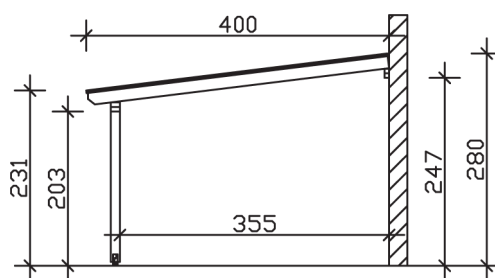

▶ Massive Konstruktion aus hochwertigem Leimholz (BSH-Fichte)

648 X 400 cm

Andria

- ▶ Farblich behandelt in nussbaum
- ▶ Dacheindeckung Polycarbonat-Doppelstegplatte in klar
- ▶ Pfosten 12 x 12 cm
- ▶ Inklusive Aufschraubstützen

Oberfläche Holz	28,17 m ²
Im Lieferumfang enthalten	Aufschraubstützen, Montagematerial, Aufbauanleitung
Nicht im Lieferumfang enthalten	Dübel für die Wandmontage und Wandanschlussprofil
Verpackung	Paket 1: B 120 cm x L 415 cm x H 60 cm Gewicht 400,000 kg
Artikelnummer	201235-03-20
EAN-Nummer	4018211004553
Lieferhinweis	Für die Anlieferung muss die Zufahrt für 40 t-LKW möglich sein! Die Anlieferung erfolgt frei Bordsteinkante (Festland Deutschland).
Garantie	5 Jahre gemäß unseren Garantiebedingungen

Andria 648 X 400cm

Ansicht vorne

Ansicht Seite

Grundriss

Andria 648 X 400cm
 Schnitte und Ansichten Maßstab 1:100