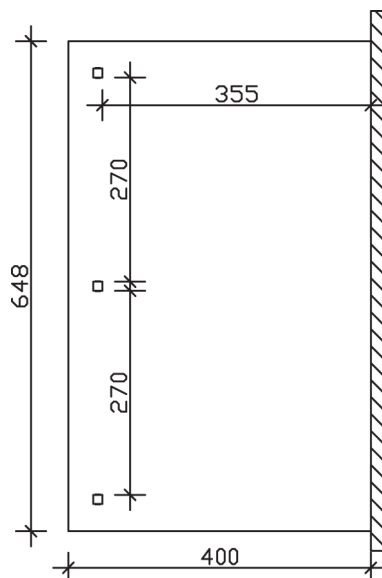

▶ Massive Konstruktion aus hochwertigem Leimholz (BSH-Fichte)

648 X 400 cm

Andria

- ▶ Farblich behandelt in nussbaum
- ▶ Dacheindeckung Polycarbonat-Doppelstegplatte in klar
- ▶ Pfosten 12 x 12 cm
- ▶ Inklusive Aufschraubstützen

Oberfläche Holz	28,17 m ²
Im Lieferumfang enthalten	Aufschraubstützen, Montagematerial, Aufbauanleitung
Nicht im Lieferumfang enthalten	Dübel für die Wandmontage und Wandanschlussprofil
Verpackung	Paket 1: B 120 cm x L 415 cm x H 60 cm Gewicht 400,000 kg
Artikelnummer	201235-03-20
EAN-Nummer	4018211004553
Lieferhinweis	Für die Anlieferung muss die Zufahrt für 40 t-LKW möglich sein! Die Anlieferung erfolgt frei Bordsteinkante (Festland Deutschland).
Garantie	5 Jahre gemäß unseren Garantiebedingungen

Andria 648 X 400cm

Ansicht vorne

Ansicht Seite

Grundriss

Andria 648 X 400cm
 Schnitte und Ansichten Maßstab 1:100