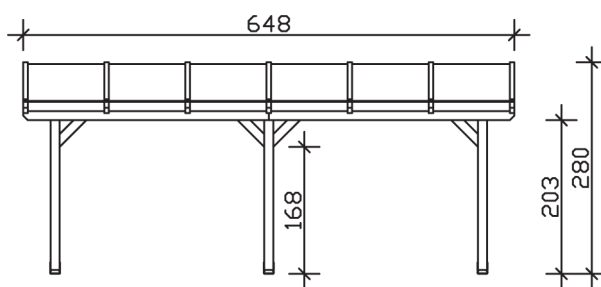

▶ Massive Konstruktion aus hochwertigem Leimholz (BSH-Fichte)

648 X 400 cm

Andria

- ▶ Farblich behandelt in nussbaum
- ▶ Dacheindeckung Polycarbonat-Doppelstegplatte in klar
- ▶ Pfosten 12 x 12 cm
- ▶ Inklusive Aufschraubstützen

Oberfläche Holz	28,17 m ²
Im Lieferumfang enthalten	Aufschraubstützen, Montagematerial, Aufbauanleitung
Nicht im Lieferumfang enthalten	Dübel für die Wandmontage und Wandanschlussprofil
Verpackung	Paket 1: B 120 cm x L 415 cm x H 60 cm Gewicht 400,000 kg
Artikelnummer	201235-03-20
EAN-Nummer	4018211004553
Lieferhinweis	Für die Anlieferung muss die Zufahrt für 40 t-LKW möglich sein! Die Anlieferung erfolgt frei Bordsteinkante (Festland Deutschland).
Garantie	5 Jahre gemäß unseren Garantiebedingungen

Andria 648 X 400cm

Ansicht vorne

Ansicht Seite

Grundriss

Andria 648 X 400cm
 Schnitte und Ansichten Maßstab 1:100